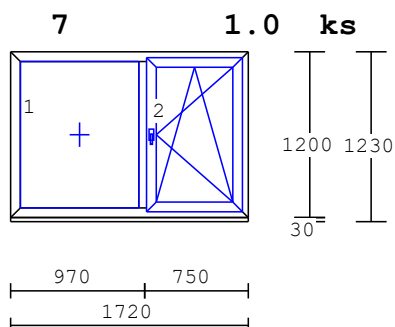

7-komor VEKA SOFTLINE MD 82mm
Barva: BÍLÁ/ZLATÝ DUB
1 x FIX v rámu
1 x Křídlo KLASIK plošně odsazené
2 x 3-sklo Ug=0,5 SGG-SWISSPACER
Kování: 1 x pevné zasklení do rámu
1 x OS mikro pravé
Podkladní profil pro parapet_ 30