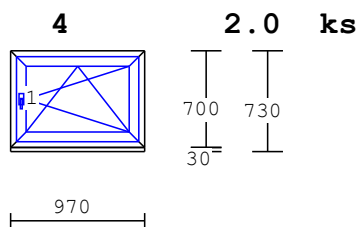

7-komor VEKA SOFTLINE MD 82mm
Barva: BÍLÁ/ZLATÝ DUB
1 x Křídlo KLASIK plošně odsazené
1 x 3-sklo Ug=0,5 SGG-SWISSPACER
Kování: 1 x OS mikro pravé
Podkladní profil pro parapet_ 30