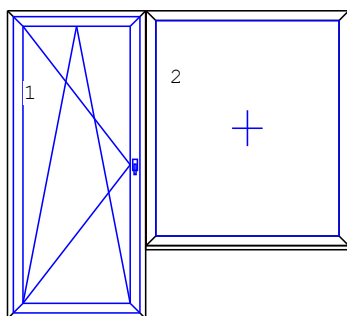

9 1.0 ks

7-komor VEKA SOFTLINE MD 82mm
Barva: BÍLÁ/ZLATÝ DUB
1 x HSportal posuvné křídlo
1 x HSportal pevné křídlo
2 x 3-sklo Ug=0,6 SGG-SWISSPACER
(6 / 18A / 6 / 16A / 6)
2280Kování:
1 x HST levé
1 x falešné fixní křídlo (FF)

10 1.0 ks

7-komor VEKA SOFTLINE MD 82mm
Barva: BÍLÁ/ZLATÝ DUB
1 x Křídlo KLASIK plošně odsazené
1 x FIX v rámu
2 x 3-sklo Ug=0,5 SGG-SWISSPACER
Kování: 1 x OS mikro levé
1 x pevné zasklení do rámu
Podkladní profil pro parapet_ 30

-MADÉLKO A ZÁPADKA BALK. DVEŘÍ
-SPOJ STANDARD H BEZ OCELI

11A 1.0 ks

7-komor VEKA SOFTLINE MD 82mm
Barva: BÍLÁ/ZLATÝ DUB
1 x Křídlo VSTUPNÍ DVEŘE
1 x PUR výplň tl.48 mm Ug=0,5
Kování: 1 x DVEŘE levé

-VCHODOVÉ DVEŘE OTEV. DO INTERIERU
-POHLED Z INTERIERU
-KOVÁNÍ KLIKA/KLIKA BÍLÁ/BRONZ
-ROZVORA AUTOMATIC
-HLINÍKOVÝ PRÁH NÍZKÝ
-4 ks DVEŘNÍCH PANTŮ