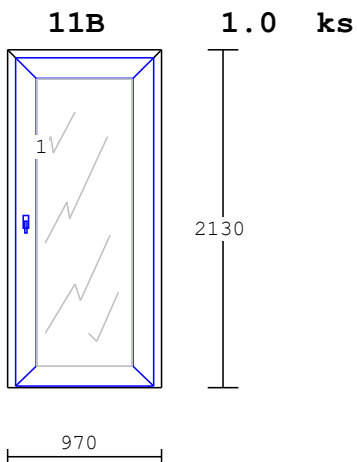

7-komor VEKA SOFTLINE MD 82mm
Barva: BÍLÁ/ZLATÝ DUB
1 x Křídlo VSTUPNÍ DVEŘE
1 x PUR výplň tl.48 mm Ug=0,5
Kování: 1 x DVEŘE pravé

-VCHODOVÉ DVEŘE OTEV. DO INTERIERU
-POHLED Z INTERIERU
-KOVÁNÍ KLIKA/KLIKA BÍLÁ/BRONZ
-ROZVORA AUTOMATIC
-HLINÍKOVÝ PRÁH NÍZKÝ
-4 ks DVEŘNÍCH PANTŮ