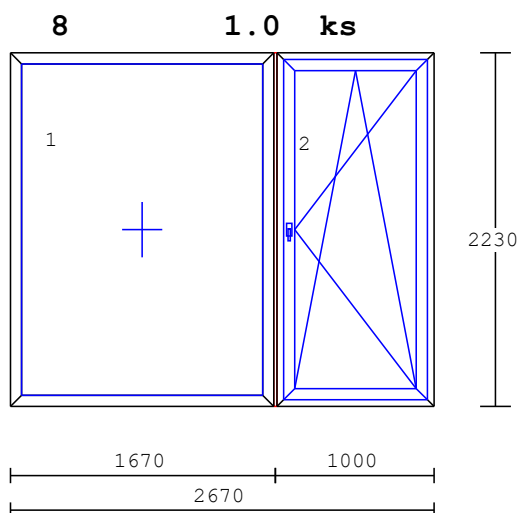

7-komor VEKA SOFTLINE MD 82mm
Barva: BÍLÁ/ZLATÝ DUB
1 x FIX v rámu
1 x Křídlo KLASIK plošně odsazené
2 x 3-sklo Ug=0,5 SGG-SWISSPACER
Kování: 1 x pevné zasklení do rámu
1 x OS mikro pravé

-MADÉLKO A ZÁPADKA BALK. DVEŘÍ
-SPOJ STATICKÝ S OCELÍ