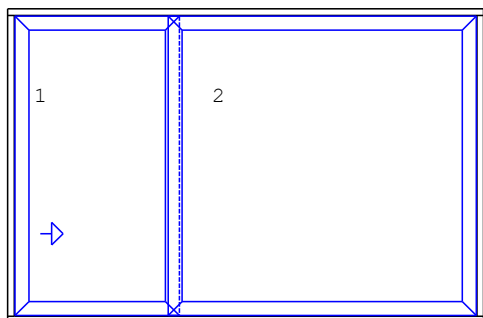

9 1.0 ks

7-komor VEKA SOFTLINE MD 82mm
Barva: BÍLÁ/ZLATÝ DUB
1 x HSportal posuvné křídlo
1 x HSportal pevné křídlo
2 x 3-sklo Ug=0,6 SGG-SWISSPACER
(6 / 18A / 6 / 16A / 6)
2280Kování:
1 x HST levé
1 x falešné fixní křídlo (FF)

10 1.0 ks