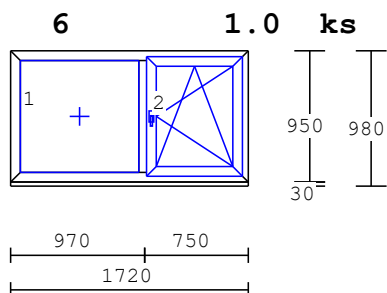

7-komor VEKA SOFTLINE MD 82mm
Barva: BÍLÁ/ZLATÝ DUB
1 x FIX v rámu
1 x Křídlo KLASIK plošně odsazené
2 x 3-sklo Ug=0,5 SGG-SWISSPACER
Kování: 1 x pevné zasklení do rámu
1 x OS mikro pravé
Podkladní profil pro parapet_ 30