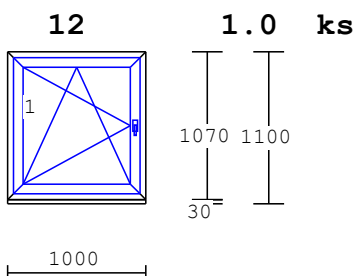

7-komor VEKA SOFTLINE MD 82mm
Barva: BÍLÁ/ZLATÝ DUB
1 x Křídlo KLASIK plošně odsazené
1 x 3-sklo Ug=0,5 SGG-SWISSPACER
Kování: 1 x OS mikro levé
Podkladní profil pro parapet_ 30

Cena před slevou: 10282 | 10282

MS   3.9   bm

Celkový počet bm spojů

M   101.   bm

Celkový počet bm zakázky

Požadované práce: standardní montáž na pěnu bez použití pásek

Doprava na stavbu bude zajištěna.