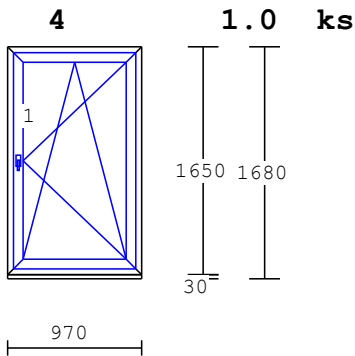

1 x 3-sklo Ug=0,5 TGI-SPACER

1 x FIX v rámu
Kování: 1 x pevné zasklení do rámu
Podkladní profil pro parapet_ 30

6-komor GEALAN S9000 - 83mm MD
Barva: OŘECH 2 STR.

1 x 3-sklo Ug=0,5 TGI-SPACER

1 x FIX v rámu
Kování: 1 x pevné zasklení do rámu
Podkladní profil pro parapet_ 30