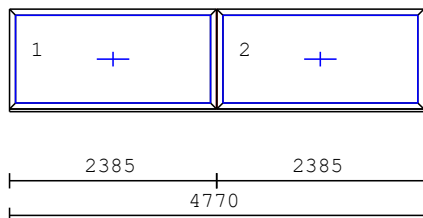

13 1.0 ks

6-komor GEALAN S9000 - 83mm MD

Barva: OŘECH 2 STR.

2 x 3-sklo Ug=0,5 TGI-SPACER

2 x FIX v rámu

Kování: 2 x pevné zasklení do rámu

Podkladní profil pro parapet_ 30

-SPOJ STANDARD H BEZ OCELI

14 1.0 ks

6-komor GEALAN S9000 - 83mm MD

Barva: OŘECH 2 STR.

2 x 3-sklo Ug=0,5 TGI-SPACER

2 x FIX v rámu

Kování: 2 x pevné zasklení do rámu

Podkladní profil pro parapet_ 30

15 1.0 ks

6-komor GEALAN S9000 - 83mm MD

Barva: OŘECH 2 STR.

1 x 3-sklo Ug=0,5 TGI-SPACER

1 x Křídlo KLASIK plošně odsazené

Kování: 1 x OS mikro pravé

Podkladní profil pro parapet_ 30

970

16 1.0 ks

6-komor GEALAN S9000 - 83mm MD

Barva: OŘECH 2 STR.

1 x 3-sklo Ug=0,5 TGI-SPACER

1 x Křídlo KLASIK plošně odsazené

Kování: 1 x OS mikro pravé

Podkladní profil pro parapet_ 30

970

Cena před slevou:

10559

| 10559

17 1.0 ks

6-komor GEALAN S9000 - 83mm MD

Barva: OŘECH 2 STR.

1 x 3-sklo Ug=0,5 TGI-SPACER

1 x Křídlo KLASIK plošně odsazené

Kování: 1 x OS mikro pravé

Podkladní profil pro parapet_ 30

1270

18 1.0 ks

6-komor GEALAN S9000 - 83mm MD

Barva: OŘECH 2 STR.

1 x 3-sklo Ug=0,5 TGI-SPACER

1 x Křídlo KLASIK plošně odsazené

Kování: 1 x OS mikro pravé

Podkladní profil pro parapet_ 30

1270