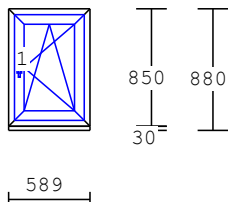

19 1.0 ks

6-komor GEALAN S9000 - 83mm MD

Barva: OŘECH 2 STR.

1 x 3-sklo Ug=0,5 TGI-SPACER

1 x Křídlo KLASIK plošně odsazené

Kování: 1 x OS mikro pravé

Podkladní profil pro parapet_ 30

20 1.0 ks