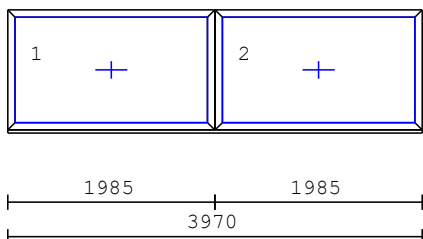

Barva: OŘECH 2 STR.

2 x 3-sklo Ug=0,5 TGI-SPACER

2 x FIX v rámu

Kování: 2 x pevné zasklení do rámu

Podkladní profil pro parapet_ 30

-SPOJ STANDARD H BEZ OCELI

14 1.0 ks

6-komor GEALAN S9000 - 83mm MD