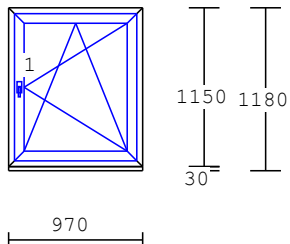

6-komor GEALAN S9000 - 83mm MD

Barva: OŘECH 2 STR.

1 x 3-sklo Ug=0,5 TGI-SPACER

1 x Křídlo KLASIK plošně odsazené

Kování: 1 x OS mikro pravé

Podkladní profil pro parapet_ 30

Cena před slevou: 7303 | 7303

22 1.0 ks