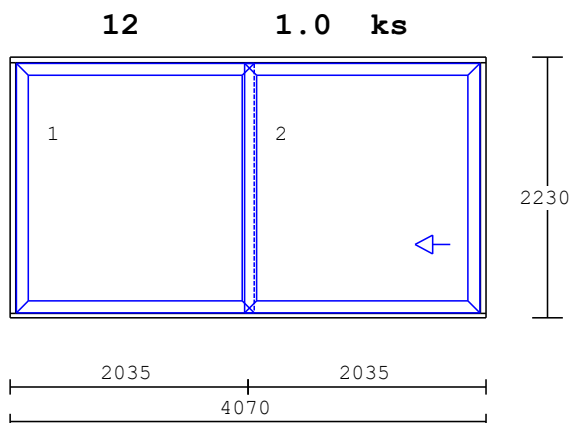

6-komor GEALAN S9000 - 83mm MD
Barva: OŘECH 2 STR.

2 x 3-sklo Ug=0,6 TGI-SPACER
(6LE / 16 / 6 / 14 / 6LE)

1 x HSportal posuvné křídlo
1 x HSportal pevné křídlo
Kování:
1 x falešné fixní křídlo (FF)
1 x HST pravé