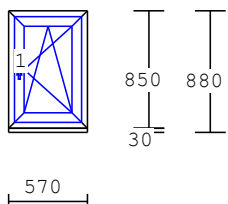

6-komor GEALAN S9000 - 83mm MD

Barva: OŘECH 2 STR.

1 x 3-sklo Ug=0,5 TGI-SPACER

1 x Křídlo KLASIK plošně odsazené

Kování: 1 x OS mikro pravé

Podkladní profil pro parapet_ 30

21 1.0 ks

6-komor GEALAN S9000 - 83mm MD