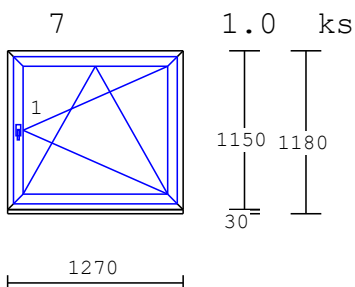

6-komor GEALAN S9000 - 83mm MD
Barva: OŘECH 2 STR.
1 x 3-sklo Ug=0,5 TGI-SPACER
1 x Křídlo KLASIK plošně odsazené
Kování: 1 x OS mikro pravé
Podkladní profil pro parapet_ 30