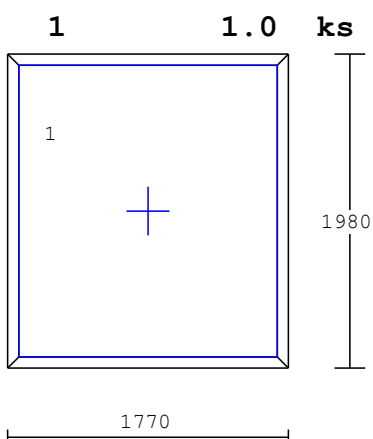

6-komor GEALAN S9000 - 83mm MD
Barva: OŘECH 2 STR.

1 x 3-sklo Ug=0,6 TGI-SPACER
(6LE / 16 / 6 / 14 / 6LE)

1 x FIX v rámu
Kování: 1 x pevné zasklení do rámu

6-komor GEALAN S9000 - 83mm MD
Barva: OŘECH 2 STR.