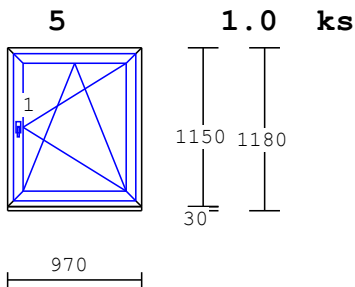

6-komor GEALAN S9000 - 83mm MD
Barva: OŘECH 2 STR.
1 x 3-sklo Ug=0,5 TGI-SPACER
1 x Křídlo KLASIK plošně odsazené
Kování: 1 x OS mikro pravé
Podkladní profil pro parapet_ 30