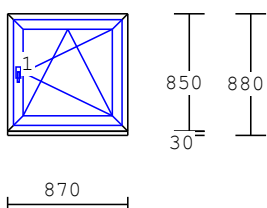

Barva: OŘECH 2 STR.

-----

1 x 3-sklo Ug=0,5 TGI-SPACER
ORNAMENT KÚRA čirá

-----

1 x Křídlo KLASIK plošně odsazené
Kování: 1 x OS mikro pravé
Podkladní profil pro parapet_ 30