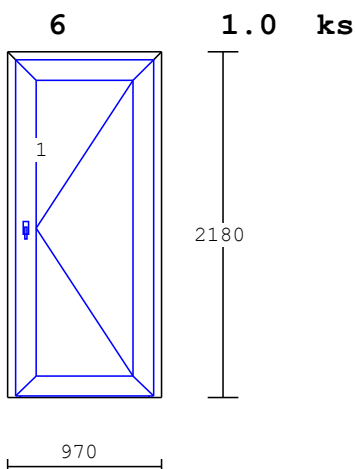

6-komor GEALAN S9000 - 83mm MD
Barva: OŘECH 2 STR.
1 x 3-sklo Ug=0,5 TGI-SPACER
1 x Křídlo VSTUPNÍ DVEŘE
Kování: 1 x DVEŘE pravé

-VCHODOVÉ DVEŘE OTEV. DO INTERIERU
-POHLED Z INTERIERU
-KOVÁNÍ KLIKA/MADLO 800 MM
-ROZVORA FÜHR AUTOMATIC
-HLINÍKOVÝ PRÁH NÍZKÝ
-4 ks DVEŘNÍCH PANTŮ
-DVEŘNÍ VÝPLŇ VP TREND