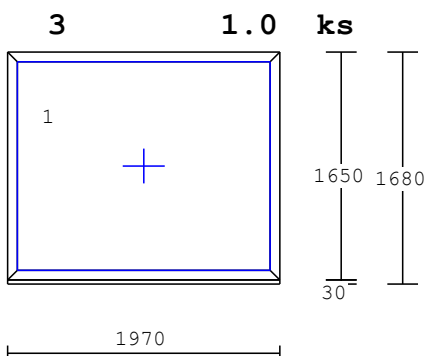

6-komor GEALAN S9000 - 83mm MD
Barva: OŘECH 2 STR.

1 x 3-sklo Ug=0,5 TGI-SPACER

1 x FIX v rámu
Kování: 1 x pevné zasklení do rámu
Podkladní profil pro parapet_ 30