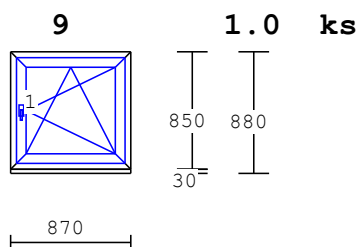

6-komor GEALAN S9000 - 83mm MD
Barva: OŘECH 2 STR.

1 x 3-sklo Ug=0,5 TGI-SPACER
ORNAMENT KÚRA čirá

1 x Křídlo KLASIK plošně odsazené
Kování: 1 x OS mikro pravé
Podkladní profil pro parapet_ 30