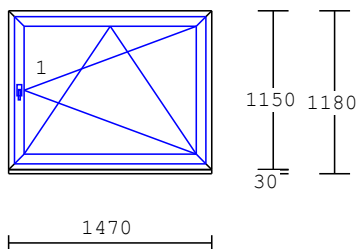

19 1.0 ks

6-komor GEALAN S9000 - 83mm MD

Barva: OŘECH 2 STR.

1 x 3-sklo Ug=0,5 TGI-SPACER

1 x Křídlo KLASIK plošně odsazené

Kování: 1 x OS mikro pravé

Podkladní profil pro parapet_ 30

20 1.0 ks

6-komor GEALAN S9000 - 83mm MD

Barva: OŘECH 2 STR.

1 x 3-sklo Ug=0,5 TGI-SPACER

1 x Křídlo KLASIK plošně odsazené

Kování: 1 x OS mikro pravé

Podkladní profil pro parapet_ 30

21 1.0 ks

6-komor GEALAN S9000 - 83mm MD

Barva: OŘECH 2 STR.

1 x 3-sklo Ug=0,5 TGI-SPACER

1 x Křídlo KLASIK plošně odsazené

Kování: 1 x OS mikro pravé

Podkladní profil pro parapet_ 30

Cena před slevou: 7303 | 7303

22 1.0 ks

6-komor GEALAN S9000 - 83mm MD

Barva: OŘECH 2 STR.

1 x 3-sklo Ug=0,5 TGI-SPACER

1 x Křídlo KLASIK plošně odsazené

Kování: 1 x OS mikro pravé

Podkladní profil pro parapet_ 30

Cena před slevou: 10559 | 10559

VP1 17.2 bm

VNITŘ. PARAPET DŘEVOTŘÍSKA S NOSEM

hloubka 200 mm

TMAVÝ OŘECH

6 x 970 mm

1 x 1970 mm

4 x 1270 mm

2 x 870 mm

1 x 1470 mm

1 x 589 mm

1 x 570 mm

AL1 10.0 m

VNĚJŠÍ PARAPET TAŽENÝ HLINÍK 340mm

HNĚDÁ RAL8019

1 x 1770 mm

2 x 970 mm

1 x 1970 mm

2 x 1270 mm

2 x 870 mm

Cena před slevou: 1076 | 10717