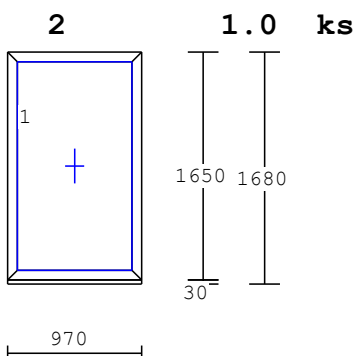

6-komor GEALAN S9000 - 83mm MD
Barva: OŘECH 2 STR.

1 x 3-sklo Ug=0,5 TGI-SPACER

1 x FIX v rámu
Kování: 1 x pevné zasklení do rámu
Podkladní profil pro parapet_ 30