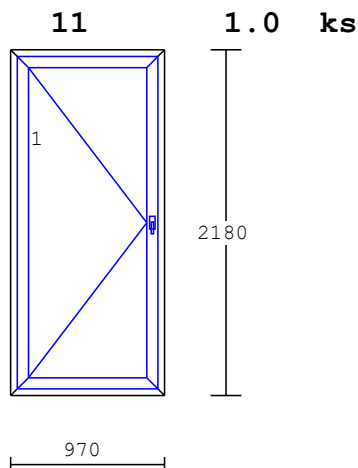

6-komor GEALAN S9000 - 83mm MD
Barva: OŘECH 2 STR.

1 x 3-sklo Ug=0,5 TGI-SPACER
1 x Křídlo KLASIK plošně odsazené
Kování: 1 x OTV levé

-TERASOVÉ DVEŘE OTEV.DO EXTERIÉRU
-POHLED Z INTERIÉRU
-HLINÍKOVÝ PRÁH NÍZKÝ PRO BALK.
DVEŘE