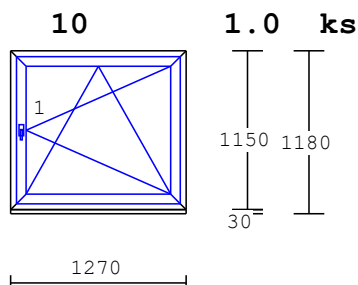

6-komor GEALAN S9000 - 83mm MD
Barva: OŘECH 2 STR.

1 x 3-sklo Ug=0,5 TGI-SPACER
1 x Křídlo KLASIK plošně odsazené
Kování: 1 x OS mikro pravé
Podkladní profil pro parapet_ 30