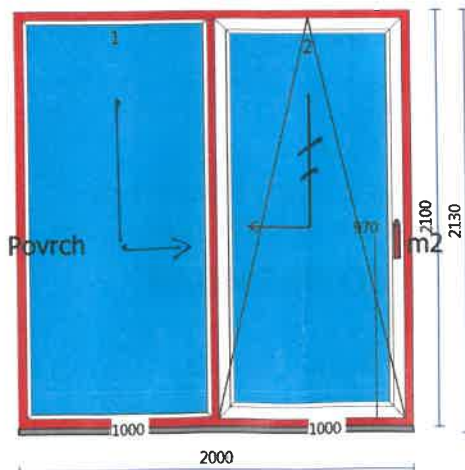

okno bez středového sl. 25-35mm x 10

na lepovací mříž

okno 1x
kuchyně

okno 2x
podkroví

záchod 1x

Pohled z vnitřní str

šloapek
cca 94mm

25-35mm x 10

okno 3x

Pohled z vnitřní str

na lepovací mříž