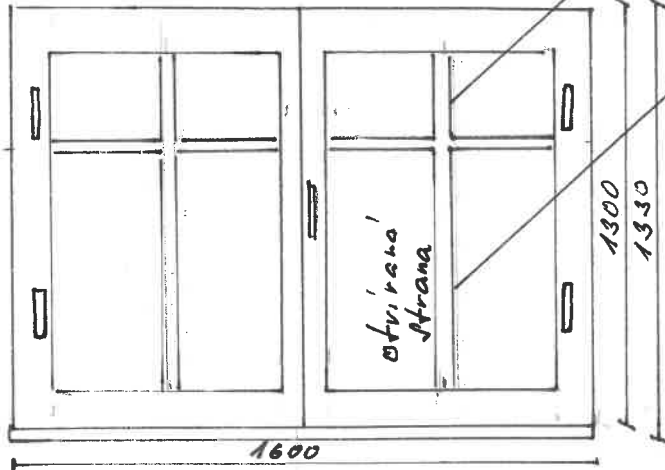

okno bez středového sl. 25-35mm x 10

na lepovací mříž

okno 1x
kuchyně

okno 2x
podkroví

záchod 1x

Pohled z vnitřní str

šloapek
cca 94mm

25-35mm x 10

okno 3x

Pohled z vnitřní str

na lepovací mříž