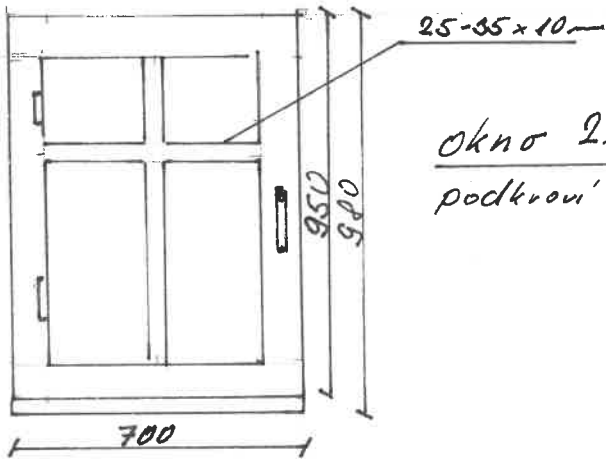

okno bez středového sl. 25-35mm x 10

na lepovací mříž

okno 1x
kuchyně

okno 2x
podkroví

záchod 1x

Pohled z vnitřní str

šloapek
cca 94mm

25-35mm x 10

okno 3x

Pohled z vnitřní str

na lepovací mříž