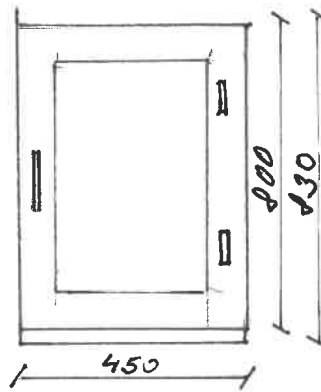

okno bez středového sl. 25-35mm x 10

na lepovací mříž

okno 1x
kuchyně

okno 2x
podkroví

záchod 1x

Pohled z vnitřní str

šloapek
cca 94mm

25-35mm x 10

okno 3x

Pohled z vnitřní str

na lepovací mříž