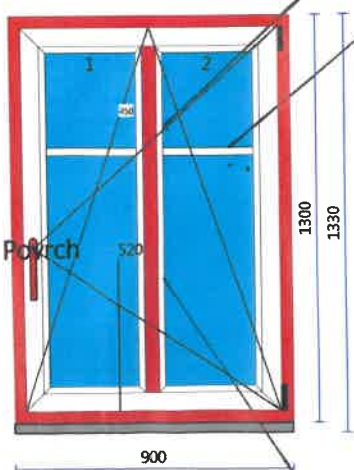

okno bez středového sl. 25-35mm x 10

na lepovací mříž

okno 1x
kuchyně

okno 2x
podkroví

záchod 1x

Pohled z vnitřní str

šloapek
cca 94mm

25-35mm x 10

okno 3x

Pohled z vnitřní str

na lepovací mříž