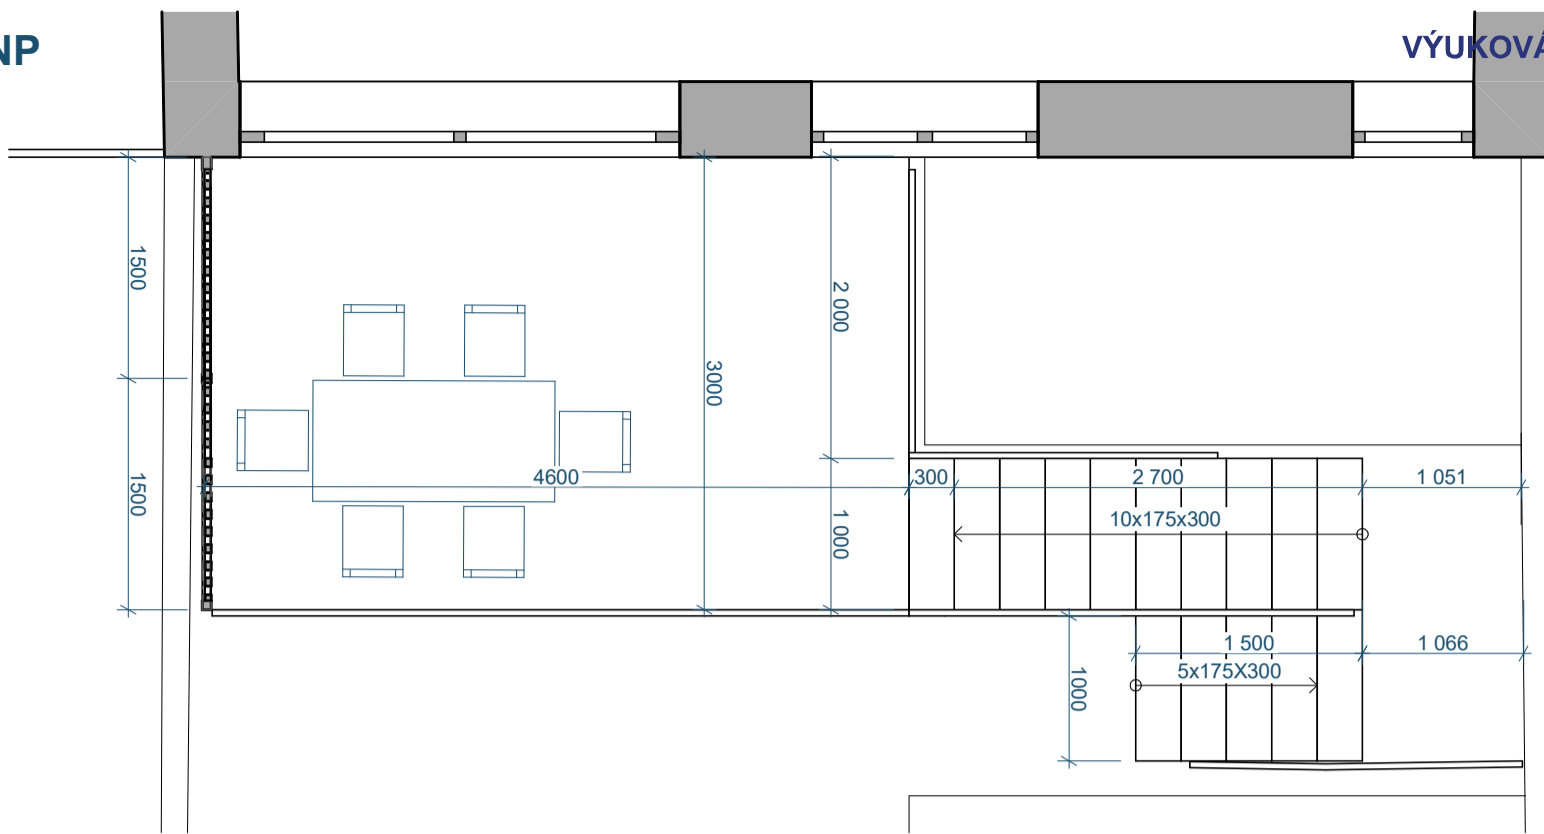

PŮDORYS 1.NP
1:50

VÝUKOVÁ VERZE ARCHICADU

PŮDORYS 1.PP
1:50

POHLED ZE ZAHRADY
1:50