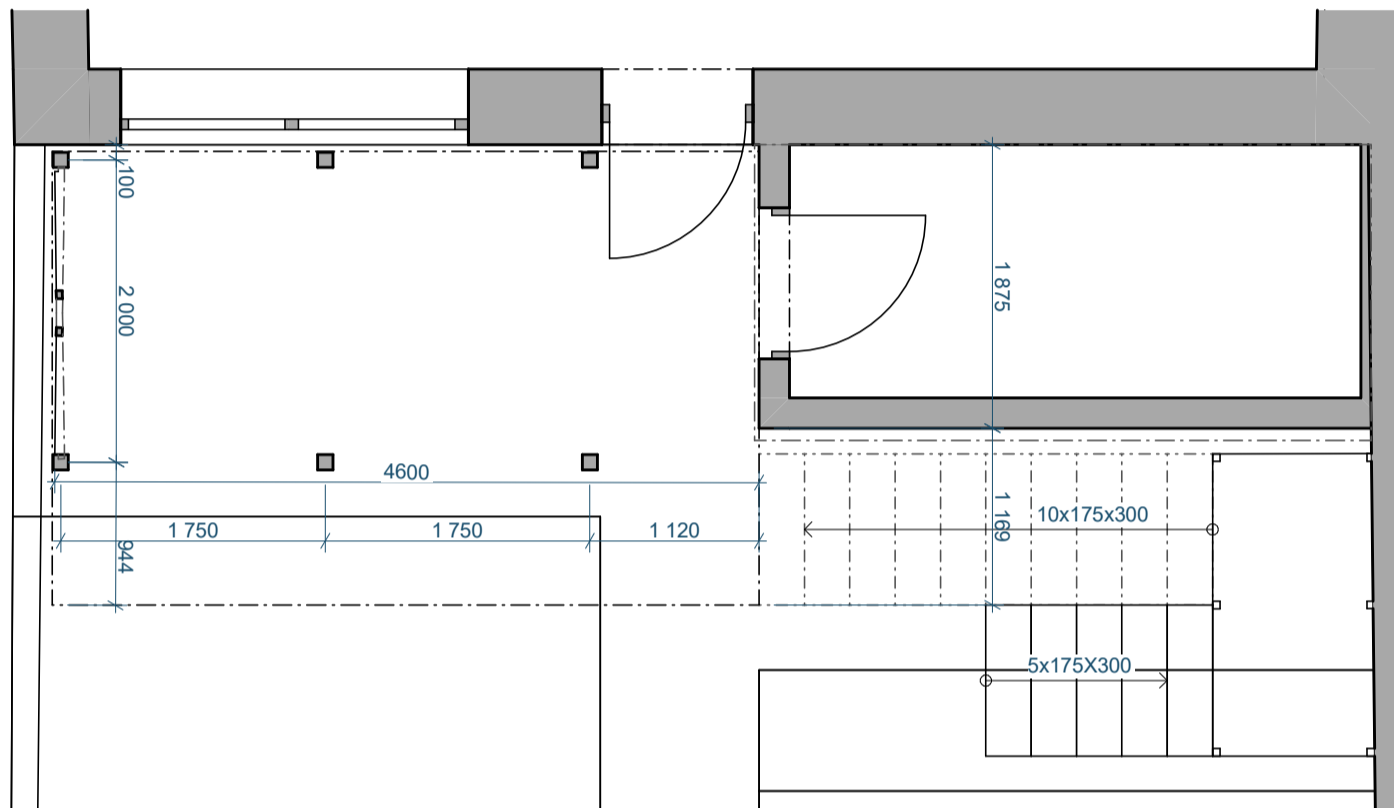

PŮDORYS 1.NP
1:50

VÝUKOVÁ VERZE ARCHICADU

PŮDORYS 1.PP
1:50

POHLED ZE ZAHRADY
1:50