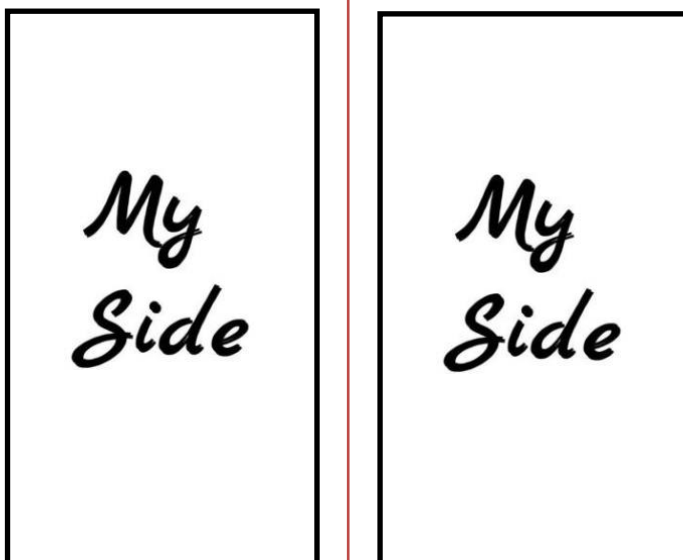

1. Polštář (text uprostřed černé strany)

a - 70 cm

b - 90 cm

2. Polštář (text uprostřed bílé poloviny)

a - 70 cm

b - 90 cm

1. Peřina (text uprostřed černé strany)

a - 200 cm

b - 140 cm

2. Peřina (větší text uprostřed bílé peřiny)

a - 200 cm

b - 140 cm

položka	tkanina	velikost	popis	množství
1	100% bavlna	70 x 90 cm	polštář	?
2	100% bavlna	70 x 90 cm	polštář	?
3	100% bavlna	200 x 140 cm	peřina	?
4	100% bavlna	200 x 140 cm	peřina	?

Popis: každý kus bude mít na dně knoflíky

Poznámka: místo textu Her/His se použije Your/My Side text.

Obrázek je pouze ilustrační pro představu. V našem případě se nebude jednat o dvoulůžko, ale o dvě jednolůžka.