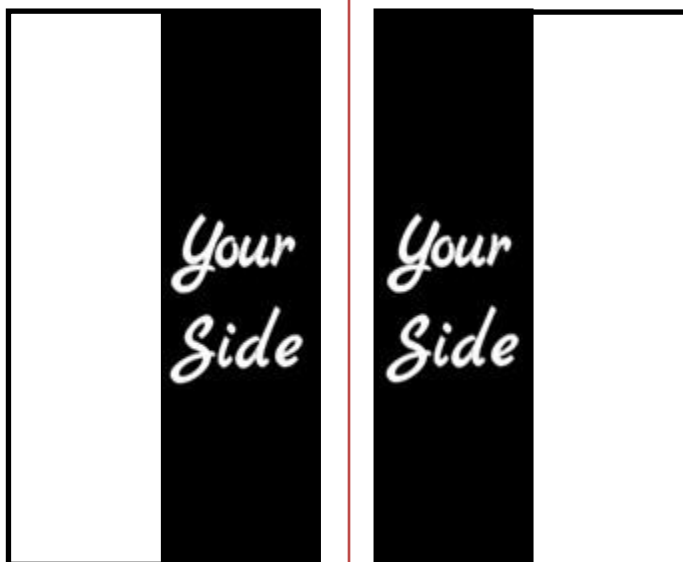

1. Polštář (text uprostřed černé strany)

a - 70 cm

b - 90 cm

2. Polštář (text uprostřed bílé poloviny)

a - 70 cm

b - 90 cm

1. Peřina (text uprostřed černé strany)

a - 200 cm

b - 140 cm

2. Peřina (větší text uprostřed bílé peřiny)

a - 200 cm

b - 140 cm

položka	tkanina	velikost	popis	množství
1	100% bavlna	70 x 90 cm	polštář	?
2	100% bavlna	70 x 90 cm	polštář	?
3	100% bavlna	200 x 140 cm	peřina	?
4	100% bavlna	200 x 140 cm	peřina	?

Popis: každý kus bude mít na dně knoflíky

Poznámka: místo textu Her/His se použije Your/My Side text.

Obrázek je pouze ilustrační pro představu. V našem případě se nebude jednat o dvoulůžko, ale o dvě jednolůžka.