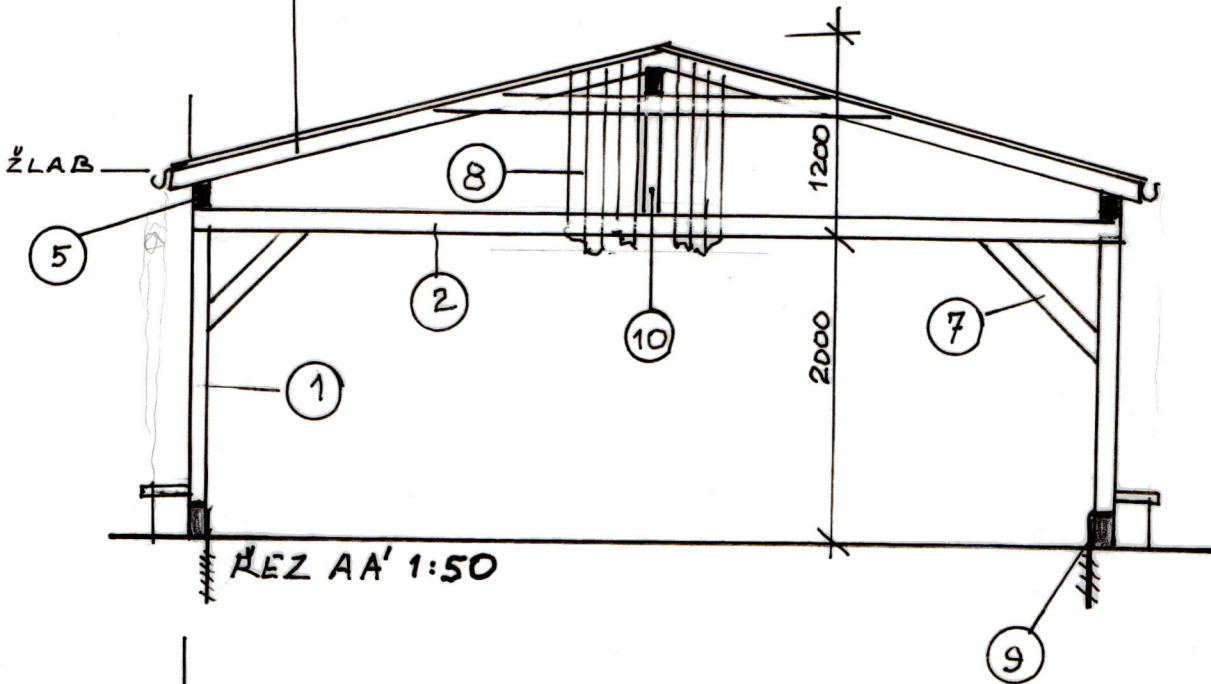

SATJAM-PLECH.KR. (55 m²)
 PRKNO 25mm (55 m²)
 KRDKEV 10/16 cm

NÁSTŘEŠEK
 1:50 - NÁVRH

PŮDORYS 1:50

POHLED SEVERNĚ