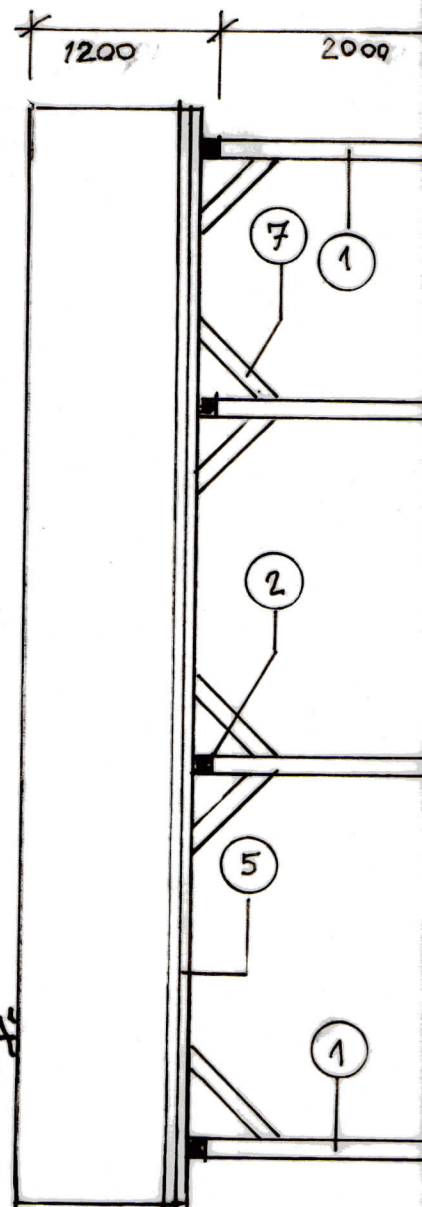

SATJAM-PLECH.KR. (55 m²)
 PRKNO 25mm (55 m²)
 KRDKEV 10/16 cm

NÁSTŘEŠEK
 1:50 - NÁVRH

PŮDORYS 1:50

POHLED SEVERNĚ