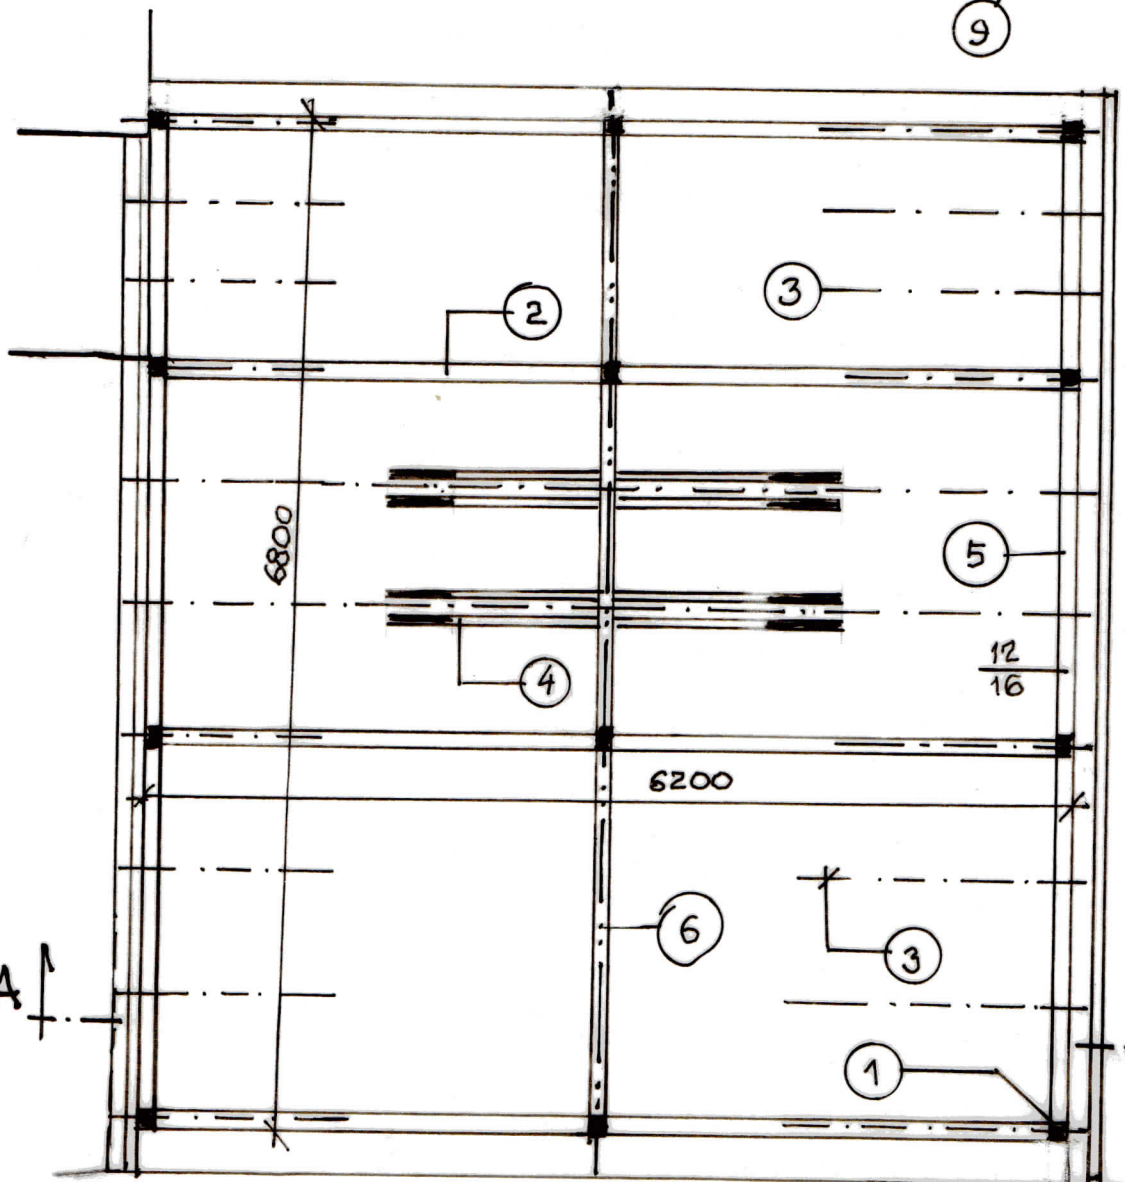

SATJAM-PLECH.KR. (55 m²)
 PRKNO 25mm (55 m²)
 KRDKEV 10/16 cm

NÁSTŘEŠEK
 1:50 - NÁVRH

PŮDORYS 1:50

POHLED SEVERNĚ