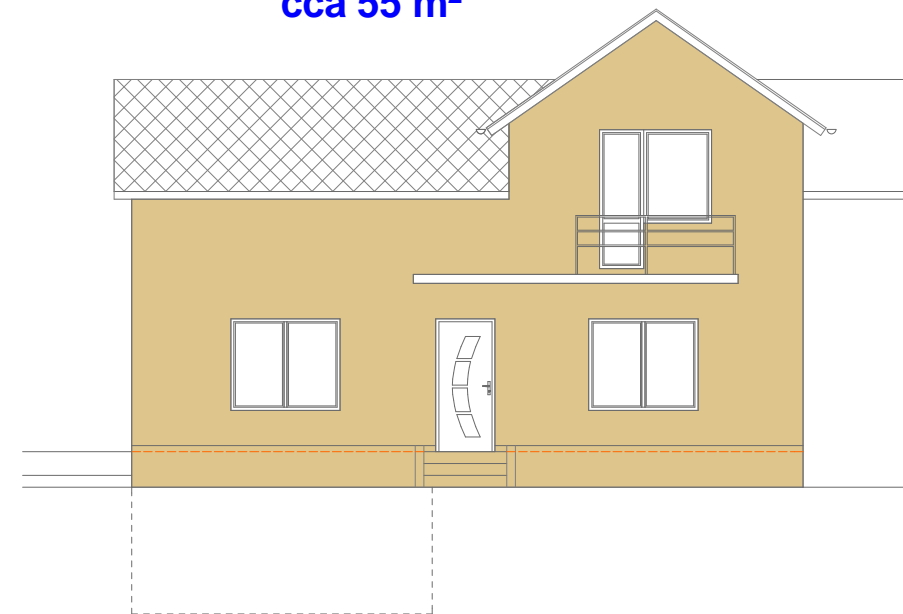

CELKOVÁ PLOCHA ZATEPLENÍ cca 126 m²

POHLED OD SEVERU

cca 21 m²

POHLED OD ZÁPADU

cca 47 m²

POHLED OD JIHU

cca 55 m²

POHLED OD VÝCHODU

cca 3 m²