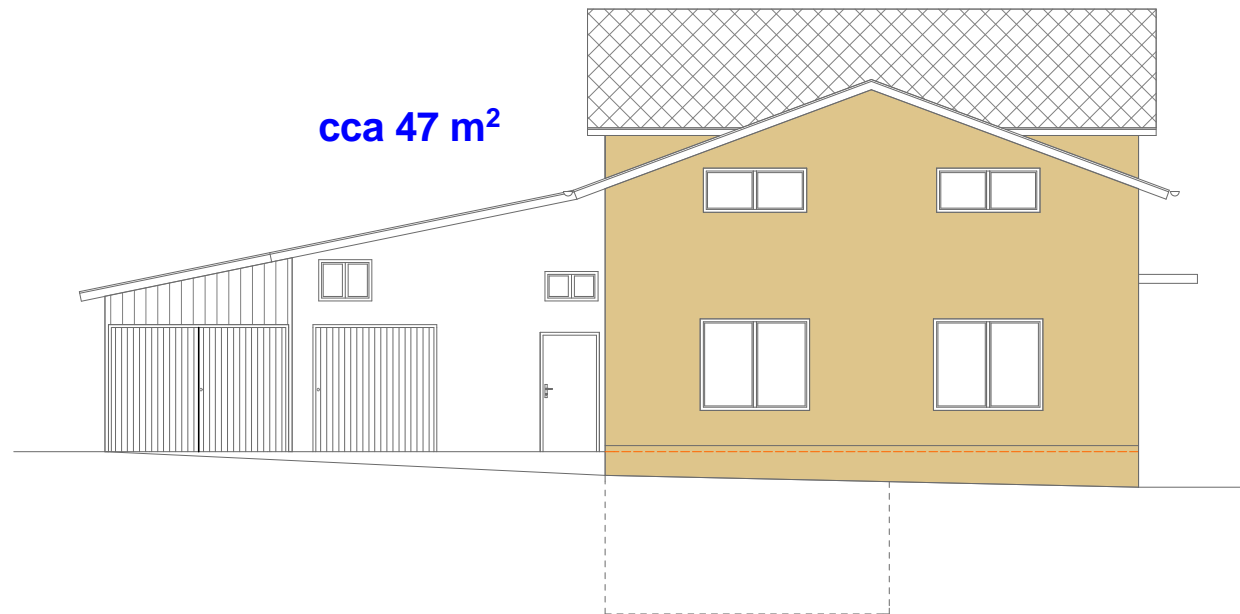

CELKOVÁ PLOCHA ZATEPLENÍ cca 126 m²

POHLED OD SEVERU

cca 21 m²

POHLED OD ZÁPADU

cca 47 m²

POHLED OD JIHU

cca 55 m²

POHLED OD VÝCHODU

cca 3 m²