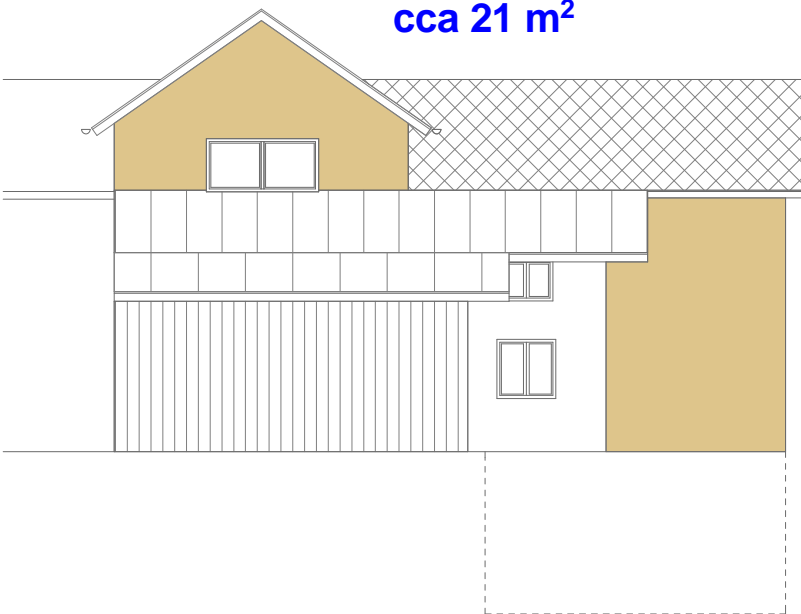

CELKOVÁ PLOCHA ZATEPLENÍ cca 126 m²

POHLED OD SEVERU

cca 21 m²

POHLED OD ZÁPADU

cca 47 m²

POHLED OD JIHU

cca 55 m²

POHLED OD VÝCHODU

cca 3 m²