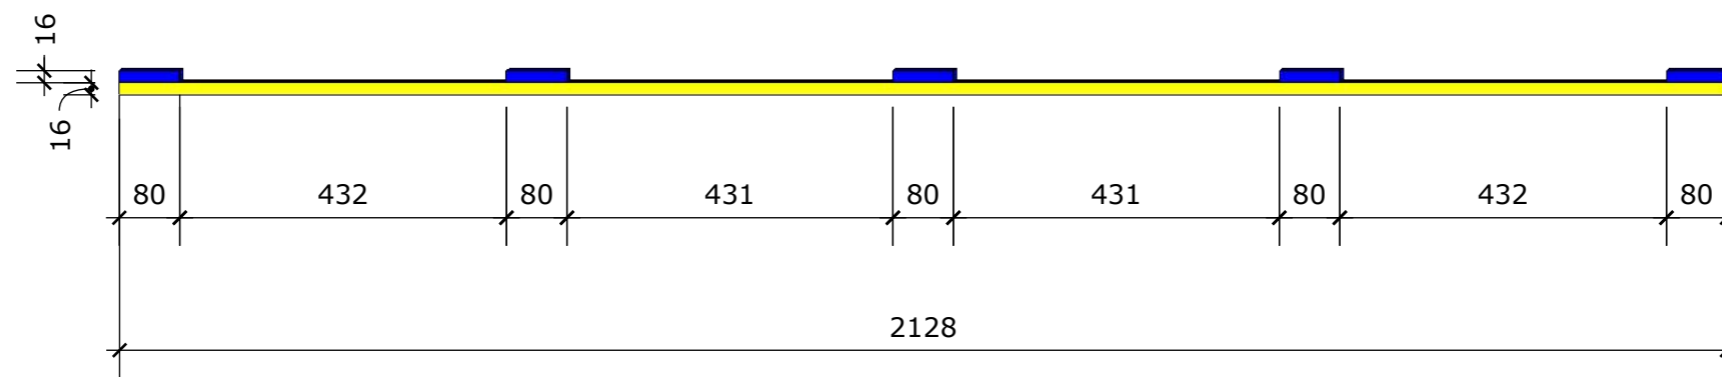

3D MODEL POKLOP

Půdorys Poklop

Měřítko 1:10

Bokorys Poklop

Měřítko 1:10

Nárys Poklop

Měřítko 1:10

Komponenty Poklop

5x 1032x80x16 • →

2x 2126x80x16 • →

Měřítko 1:10