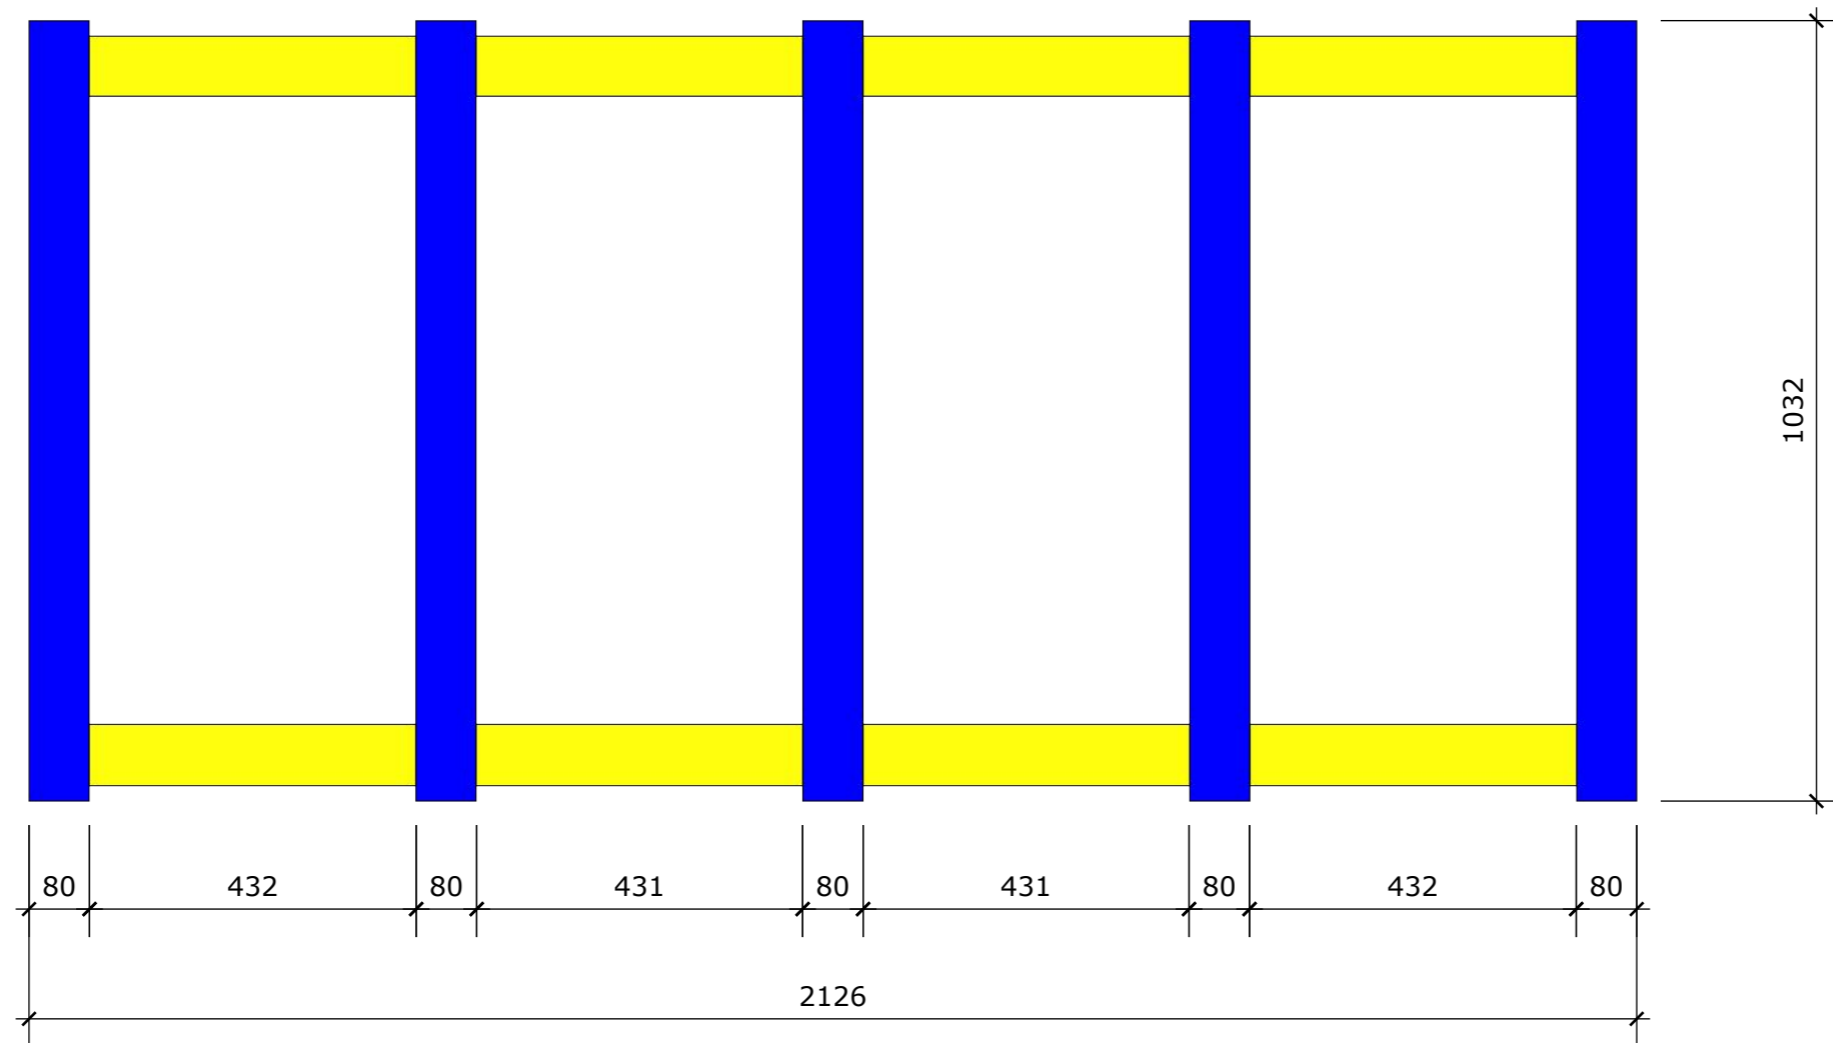

3D MODEL POKLOP

Půdorys Poklop

Měřítko 1:10

Bokorys Poklop

Měřítko 1:10

Nárys Poklop

Měřítko 1:10

Komponenty Poklop

5x 1032x80x16 • →

2x 2126x80x16 • →

Měřítko 1:10