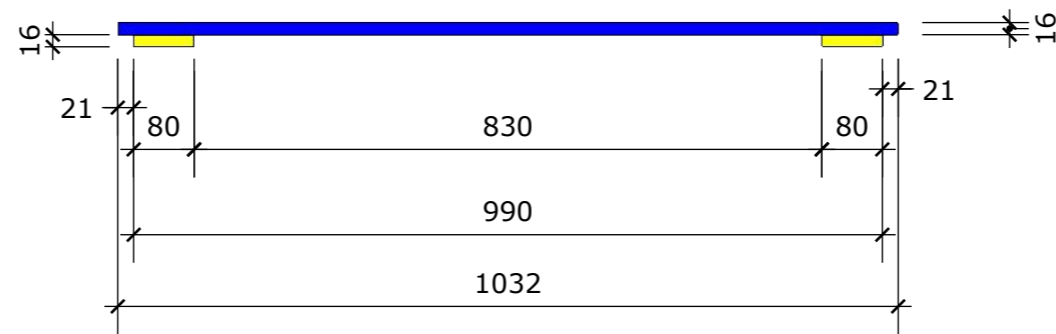

3D MODEL POKLOP

Půdorys Poklop

Měřítko 1:10

Bokorys Poklop

Měřítko 1:10

Nárys Poklop

Měřítko 1:10

Komponenty Poklop

5x 1032x80x16 • →

2x 2126x80x16 • →

Měřítko 1:10