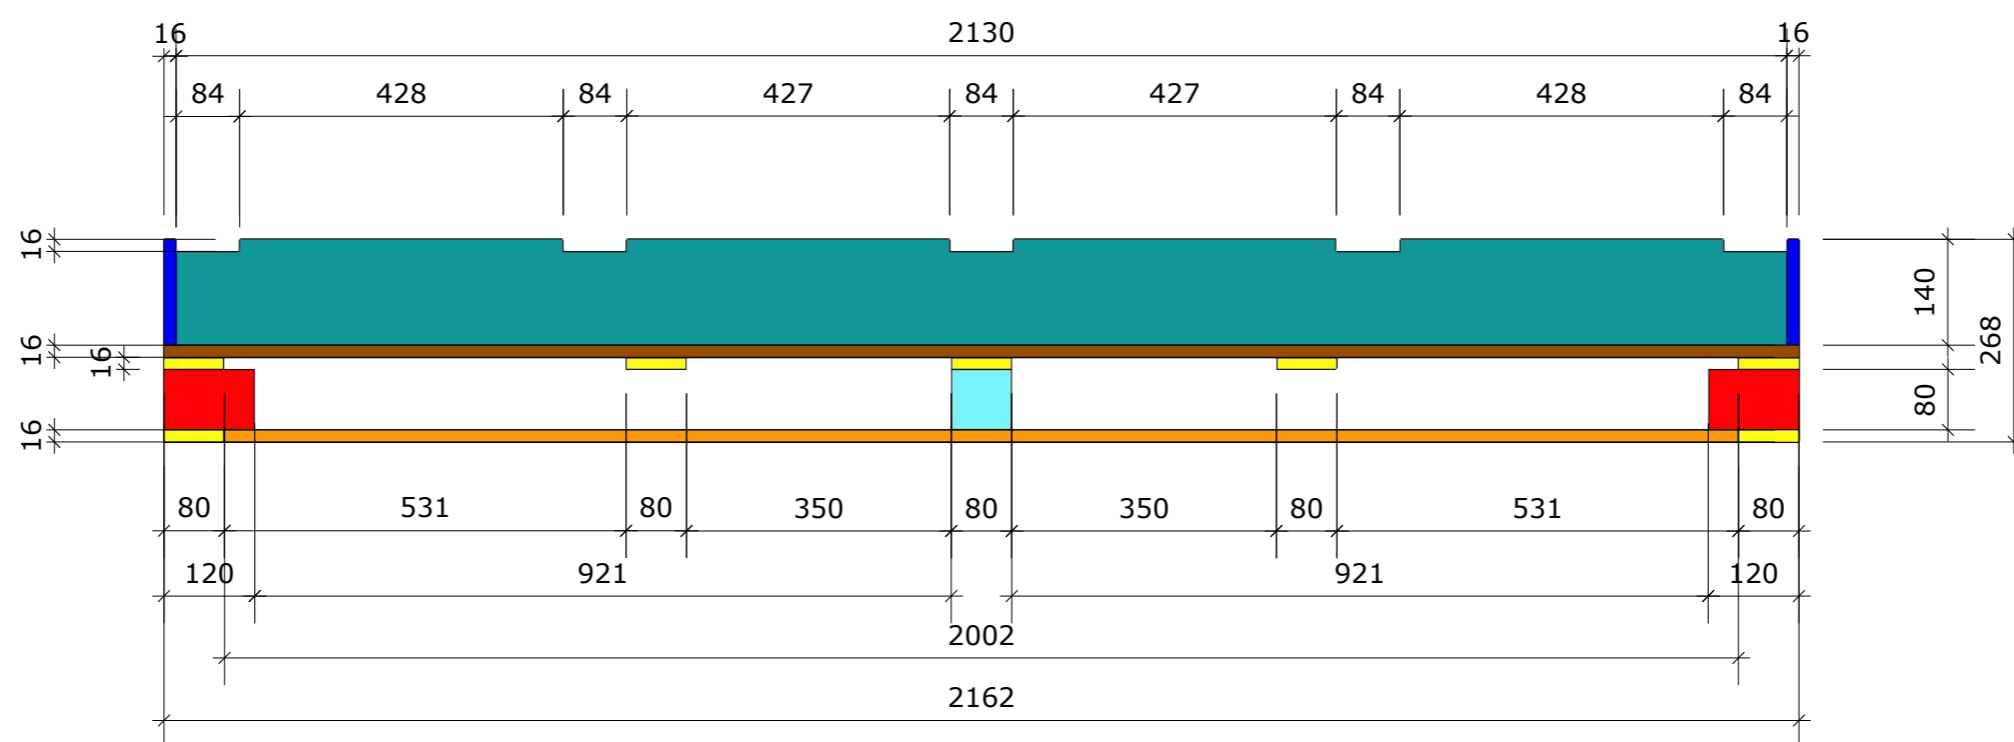

Box na dveře

Půdorys

Měřítko 1:10

Bokorys

Měřítko 1:10

Nárys

Měřítko 1:10

Komponenty

2x 2162x80x16

2x 2130x140x16

2x 1032x140x16

2x 2002x80x16

7x 1032x80x16

4x 120x80x80

2x 80x80x80

Měřítko 1:10