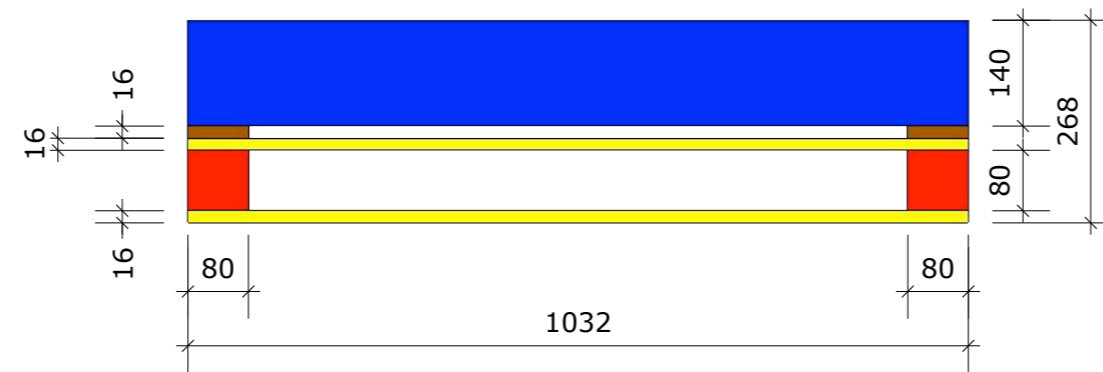

Box na dveře

Půdorys

Měřítko 1:10

Bokorys

Měřítko 1:10

Nárys

Měřítko 1:10

Komponenty

2x 2162x80x16

2x 2130x140x16

2x 1032x140x16

2x 2002x80x16

7x 1032x80x16

4x 120x80x80

2x 80x80x80

Měřítko 1:10