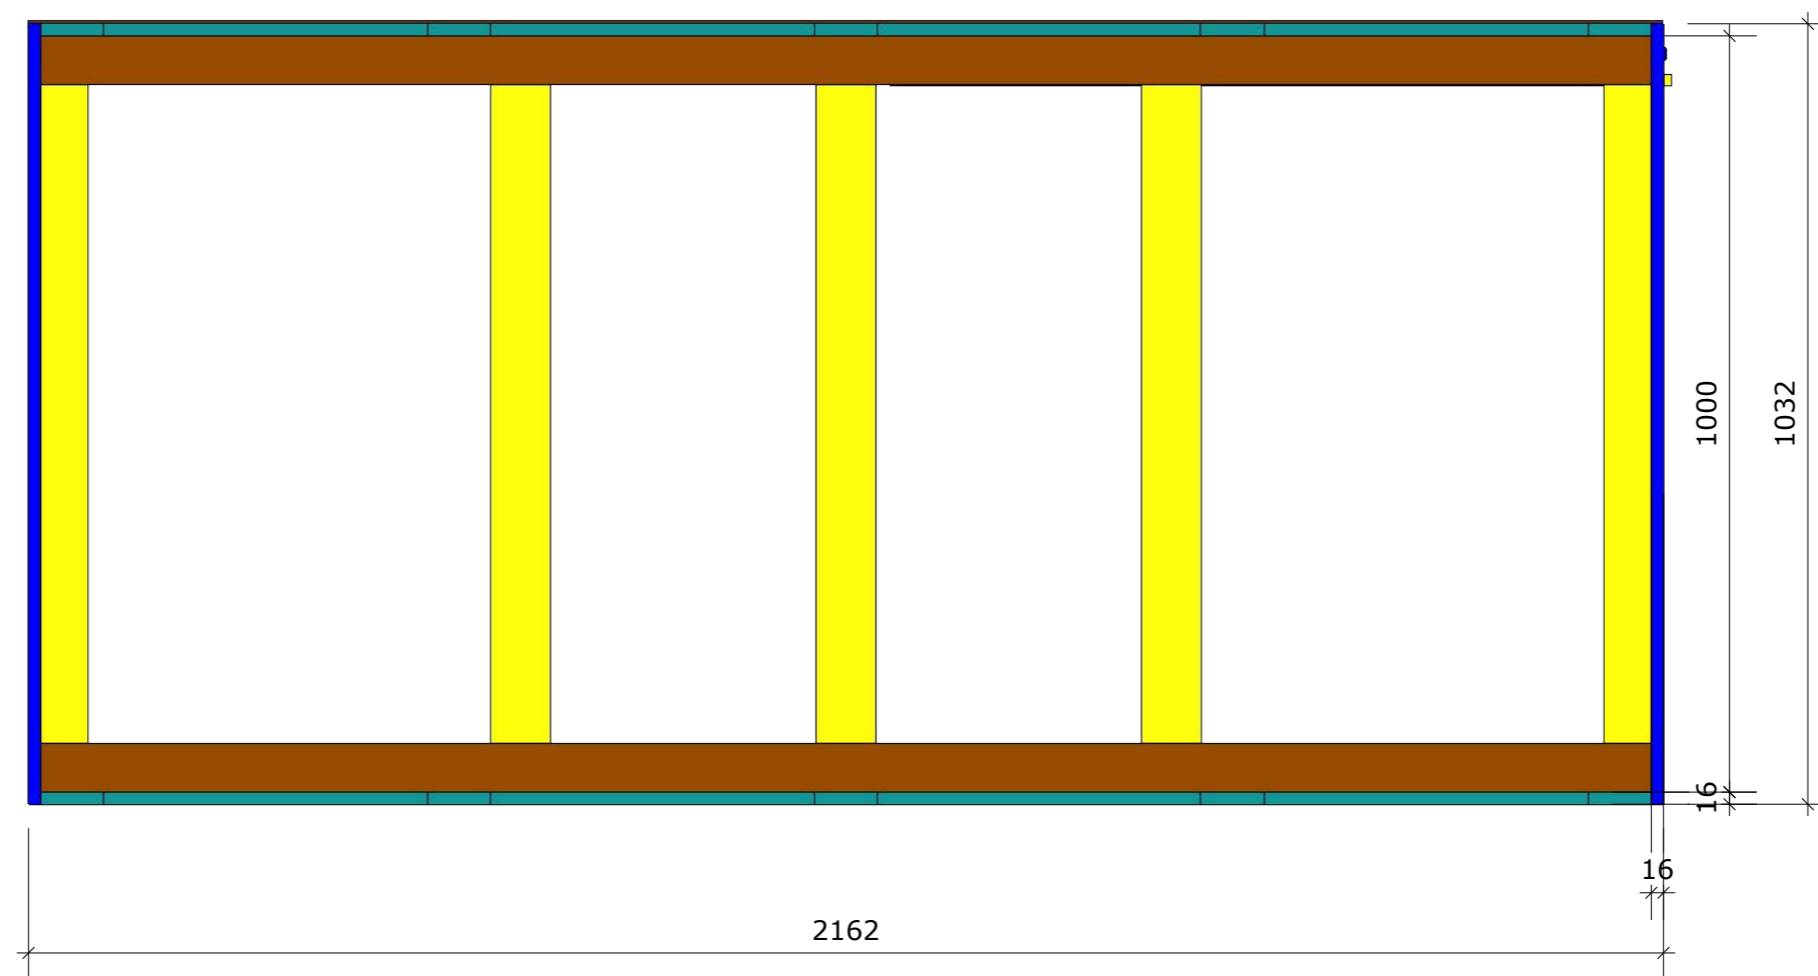

Box na dveře

Půdorys

Měřítko 1:10

Bokorys

Měřítko 1:10

Nárys

Měřítko 1:10

Komponenty

2x 2162x80x16

2x 2130x140x16

2x 1032x140x16

2x 2002x80x16

7x 1032x80x16

4x 120x80x80

2x 80x80x80

Měřítko 1:10