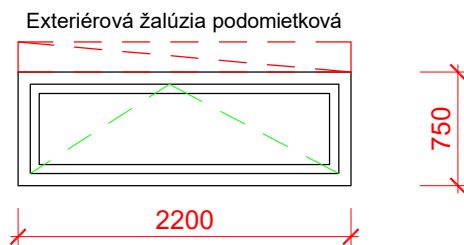

NÁZOV: Okná kúpelne

OZNAČENIE:

F14

NÁČRT : M 1/50

2x