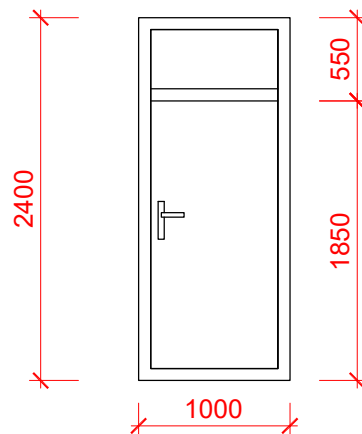

NÁČRT: M 1/50

POZNÁMKA

NÁZOV:

Vstupné dvere

OZNAČENIE:

F7

NÁČRT : M 1/50

2x

NÁZOV:

Dvere na terasu

OZNAČENIE:

F8

NÁČRT : M 1/50

2x

POZNÁMKA

NÁZOV: