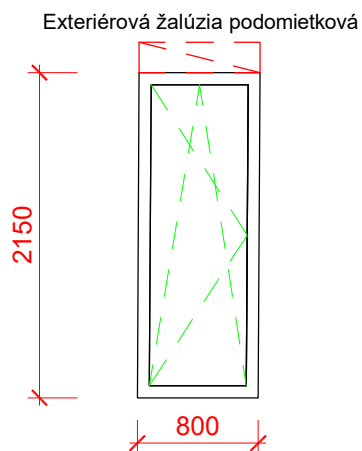

F11

NÁČRT : M 1/50

NÁZOV:

Fr. okno schodisko

OZNAČENIE:

F12

NÁČRT : M 1/50

POZNÁMKA