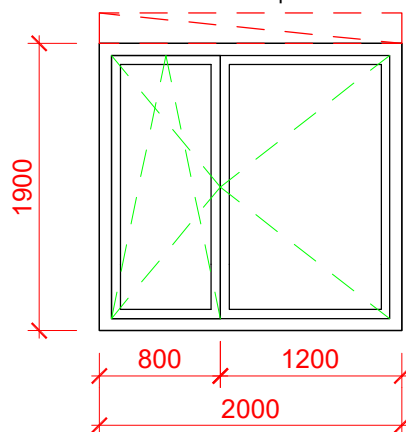

NÁZOV:

Okno schodisko

OZNAČENIE:

F1

NÁČRT : M 1/50

Exteriérová žalúzia podomietková

NÁZOV:

Okno obývačka

OZNAČENIE:

F2

NÁČRT : M 1/50

2x

Exteriérová žalúzia podomietková

POZNÁMKA

NÁZOV: **Fr. okno obyvačka**

OZNAČENIE:

**F3**

NÁČRT : M 1/50

**2x**

NÁZOV: **Fr. okno na terasu 1**

OZNAČENIE:

**F4**

NÁČRT : M 1/50

POZNÁMKA