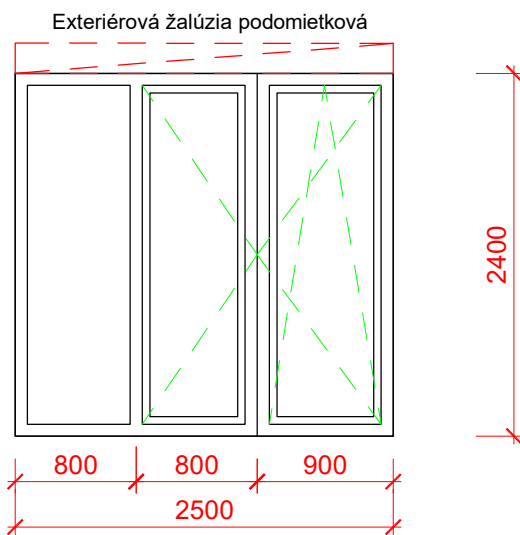

**F3**

NÁČRT : M 1/50

**2x**

NÁZOV: **Fr. okno na terasu 1**

OZNAČENIE:

**F4**

NÁČRT : M 1/50

POZNÁMKA

NÁZOV: Okno záchod 1.np

OZNAČENIE:

F5

NÁČRT: M 1/50

2x

NÁZOV: Fr. okno na terasu 2

OZNAČENIE:

F6

NÁČRT: M 1/50

POZNÁMKA

NÁZOV:

Vstupné dvere

OZNAČENIE:

F7

NÁČRT : M 1/50

2x