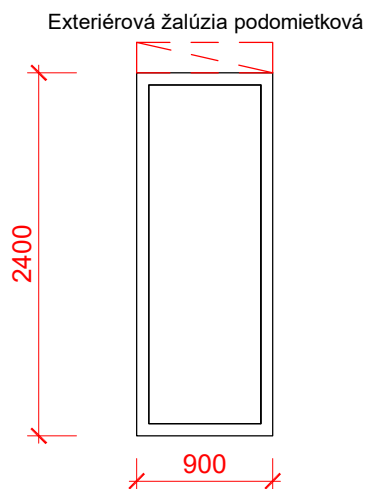

OZNAČENIE:

F2

NÁČRT : M 1/50

2x

Exteriérová žalúzia podomietková

POZNÁMKA

NÁZOV: **Fr. okno obyvačka**

OZNAČENIE:

**F3**

NÁČRT : M 1/50

**2x**

NÁZOV: **Fr. okno na terasu 1**

OZNAČENIE:

**F4**

NÁČRT : M 1/50

POZNÁMKA