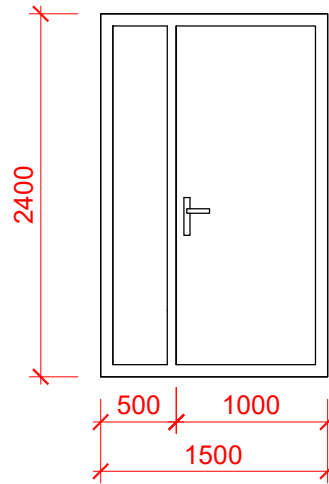

NÁZOV: Okno záchod 1.np

OZNAČENIE:

F5

NÁČRT: M 1/50

2x

NÁZOV: Fr. okno na terasu 2

OZNAČENIE:

F6

NÁČRT: M 1/50

POZNÁMKA

NÁZOV:

Vstupné dvere

OZNAČENIE:

F7

NÁČRT : M 1/50

2x

NÁZOV:

Dvere na terasu

OZNAČENIE:

F8

NÁČRT : M 1/50

2x

POZNÁMKA

NÁZOV: