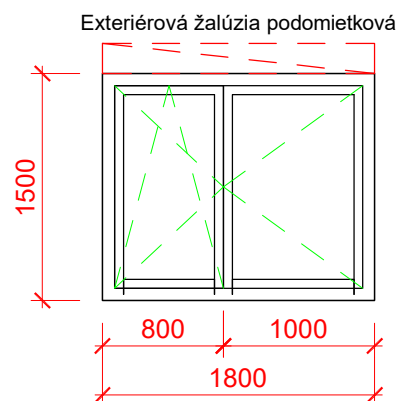

Okno spálňa

OZNAČENIE:

F10

NÁČRT : M 1/50