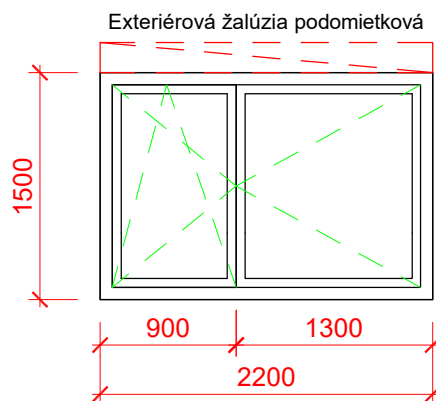

NÁZOV:

Dvere na terasu

OZNAČENIE:

F8

NÁČRT : M 1/50

2x

POZNÁMKA

NÁZOV:

# Okná Izby

OZNAČENIE:

F9

NÁČRT : M 1/50

5x

NÁZOV: