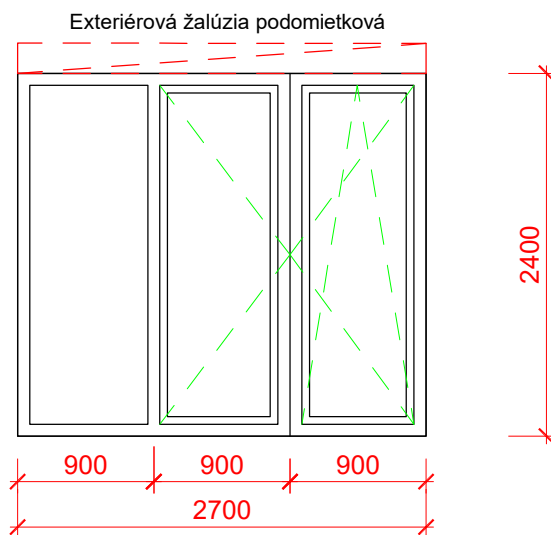

OZNAČENIE:

F2

NÁČRT : M 1/50

2x

Exteriérová žalúzia podomietková

POZNÁMKA

NÁZOV: **Fr. okno obyvačka**

OZNAČENIE:

**F3**

NÁČRT : M 1/50

**2x**

NÁZOV: **Fr. okno na terasu 1**

OZNAČENIE:

**F4**

NÁČRT : M 1/50

POZNÁMKA

NÁZOV: Okno záchod 1.np

OZNAČENIE:

F5

NÁČRT: M 1/50

2x

NÁZOV: Fr. okno na terasu 2

OZNAČENIE:

F6