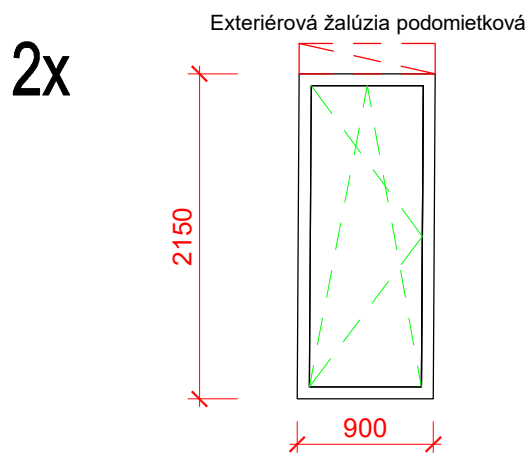

NÁZOV:

Fr. okno Balkón

OZNAČENIE:

F11

NÁČRT : M 1/50