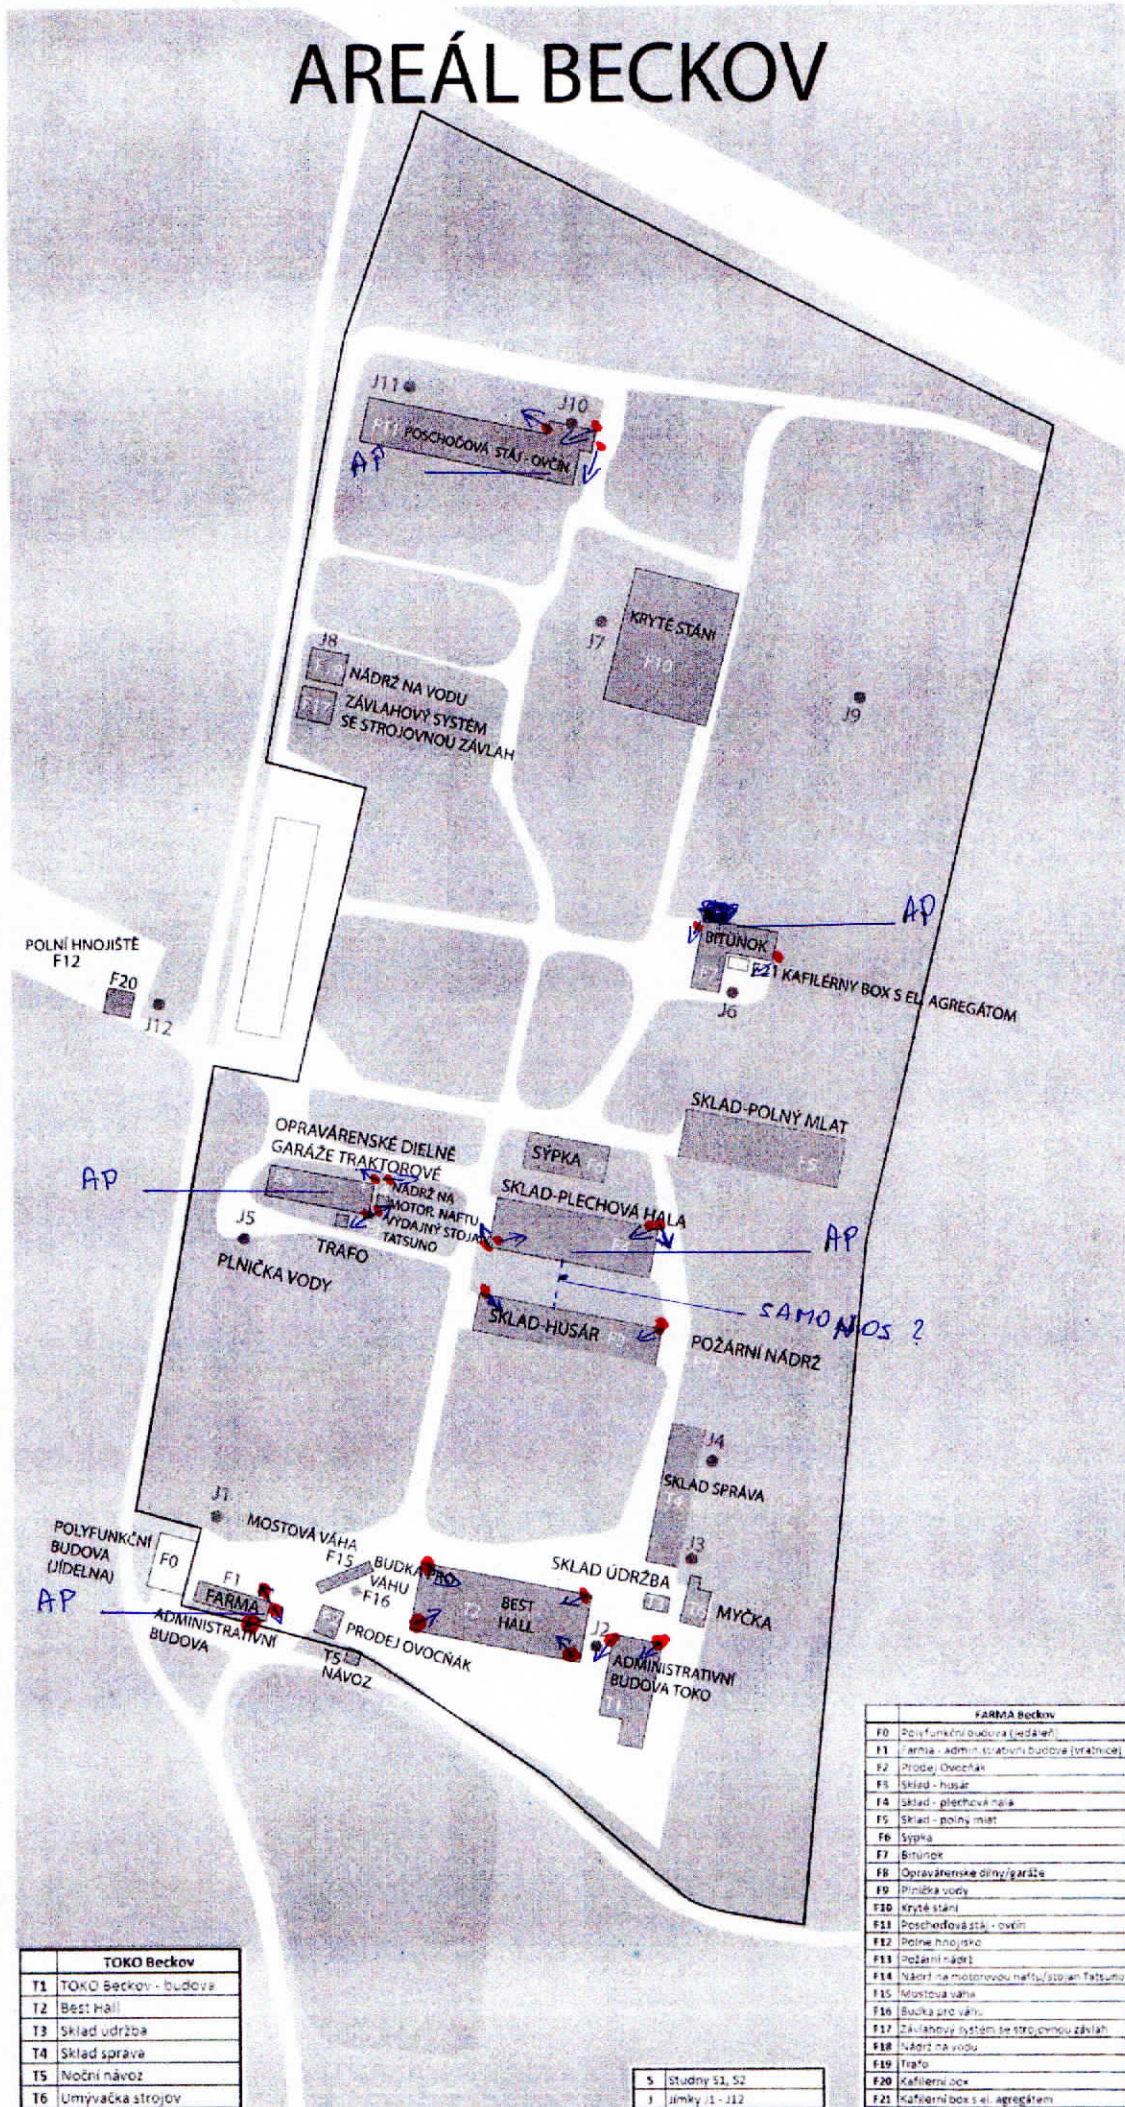

AREÁL BECKOV

TOKO Beckov	
11	TOKO Beckov - budova
12	Best Hall
13	Skład udržba
14	Skład správa
15	Noční návoz
16	Umyvačka strojov

5	Studny S1, S2
1	úmký 11 - 112

FARMA Beckov	
F0	Polyfunkční budova (jedáren)
F1	Farma - admin. (obřadní budova) (vratnice)
F2	Prodej ovocňák
F3	Skład - hušar
F4	Skład - plechová hala
F5	Skład - polný mlát
F6	Sýpka
F7	Bitúnok
F8	Oprávkárske dielne/garáže
F9	Prírodná voda
F10	kryté stěni
F11	Poschodová stěna - okcín
F12	Polné hnojisko
F13	Požární nádrž
F14	Nádrž na motorovú naftu (stojan Tattsuno)
F15	Mostová váha
F16	Budka pro váhu
F17	Závlahový systém se strojovnou závlah
F18	Nádrž na vodu
F19	Trafo
F20	Kafilerňi box
F21	Kafilerňi box s el. agregátem

→ IP KAMERA