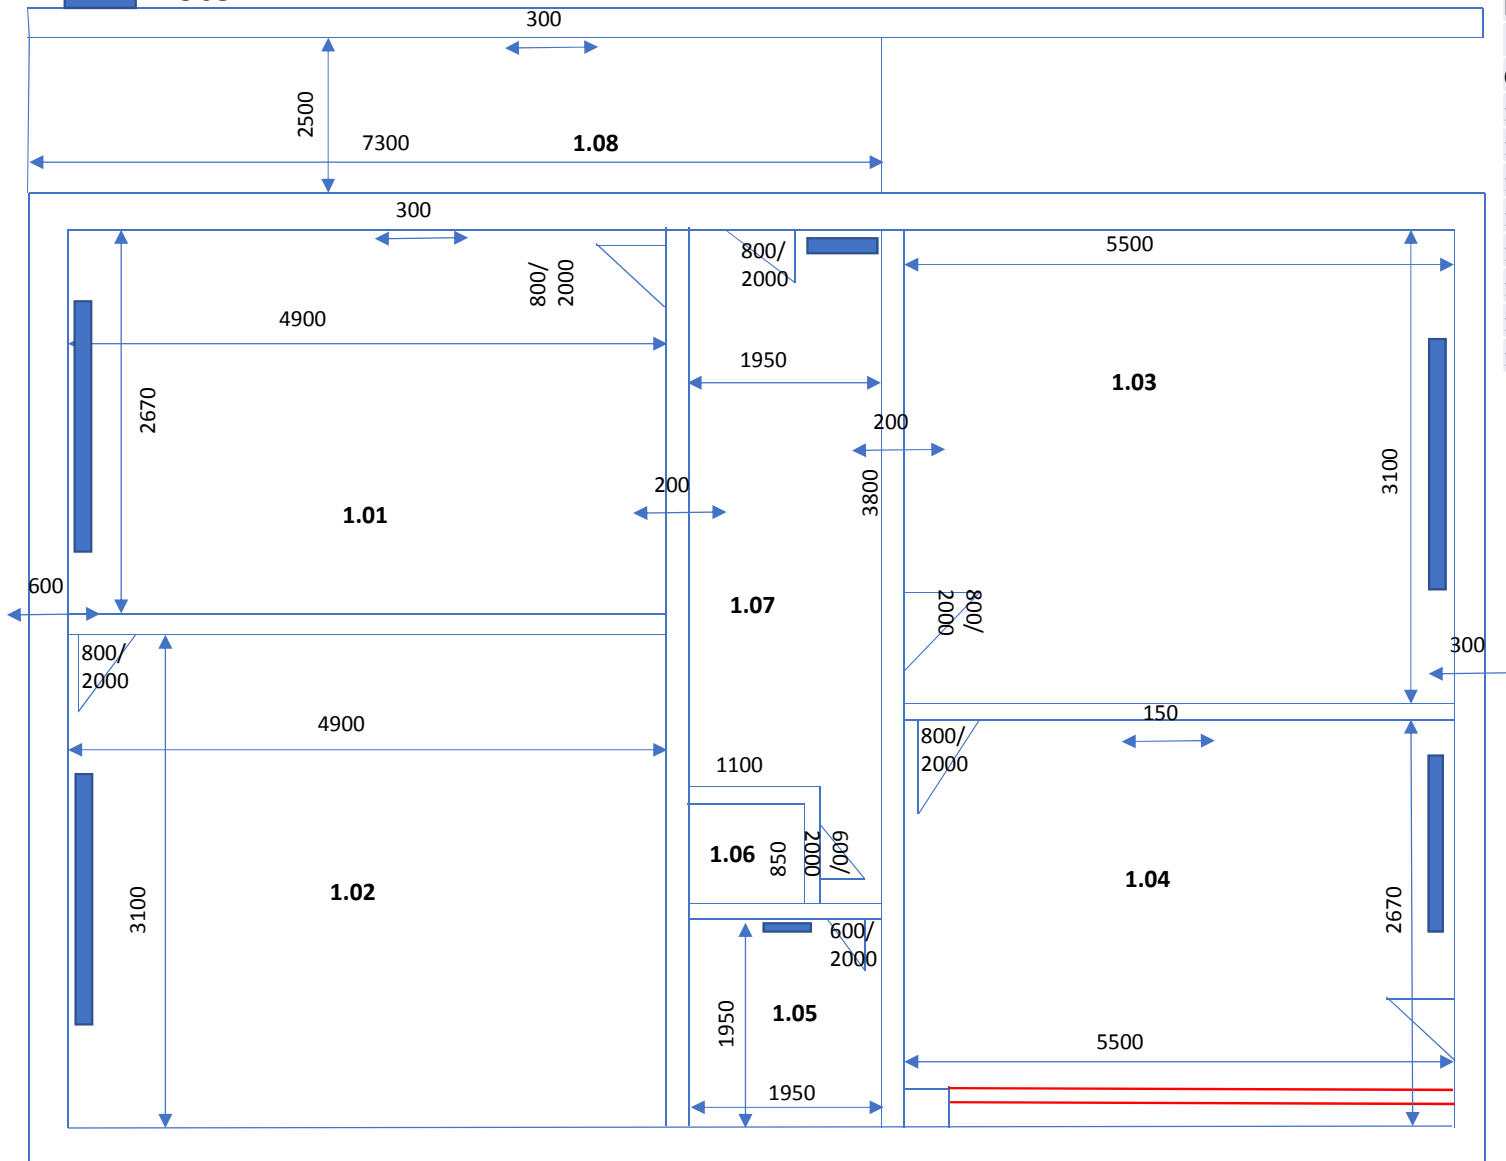

kotel

Legenda místností I. Fáze rekonstrukce

Označení	Velikost m2	Účel	Povrch
1.01	13,08	Kuchyň	Dlažba
1.02	15,19	Pokoj	PVC + koberec
1.03	17,05	Pokoj	PVC + koberec
1.04	14,69	Pokoj	PVC + koberec
1.05	3,80	Koupelna	Dlažba
1.06	0,94	WC	Dlažba
1.07	6,48	Chodba	Dlažba/plovoucí podlaha
1.08	31,38	Průjezd	Dlažba