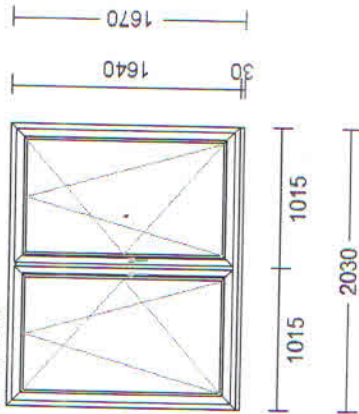

3/fa 6 ks

M 1:50

"STŘEDNÍ BUDOVA-INP"

dvoukřídlé okno + pevný sloupek

Barva.....: bílá/bílá/259/AD/SYNEGO

Vnější rozměry rámu.: 2030/1640

Rozm.prvku.....: 2030/1670

Kování.....: 1x OS-levé GS konstant

1x OS-pravé GS konstant

SKlo/Výplň.....: 4-10TGI-4-12TGI-4 0,7/šedý

01.01/ 839x1 440

02.01/ 839x1 440

[720]

[720]