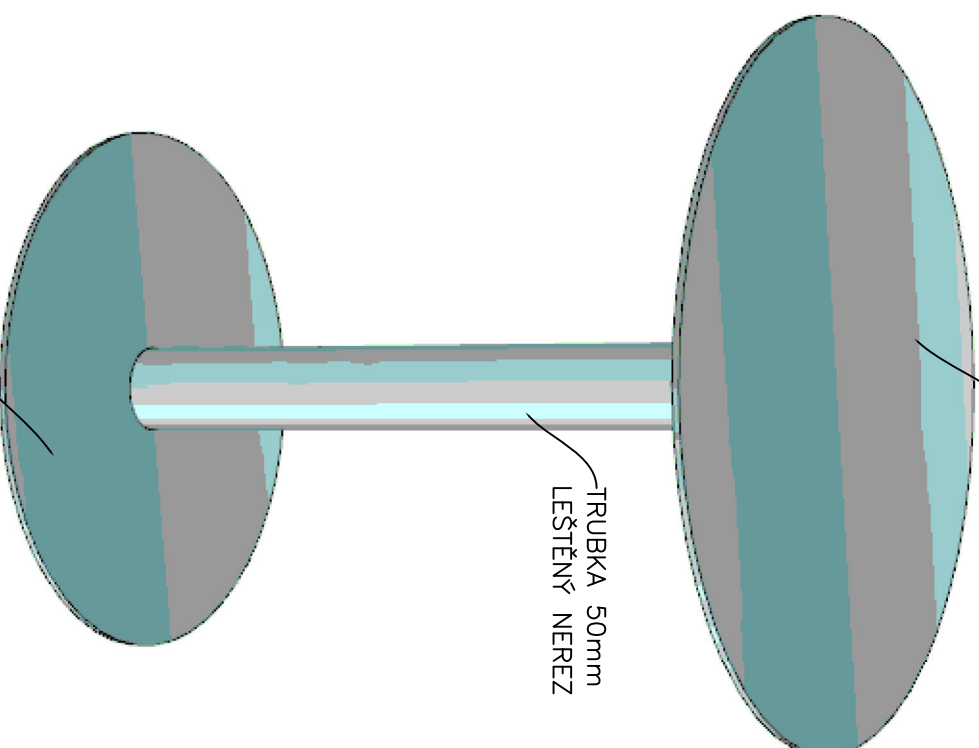

PODNOŽ LEŠTĚNÝ NEREZ PLECH 8mm

LEŠTĚNÝ NEREZ PLECH 6mm RAL

TRUBKA 50mm  
LEŠTĚNÝ NEREZ

F