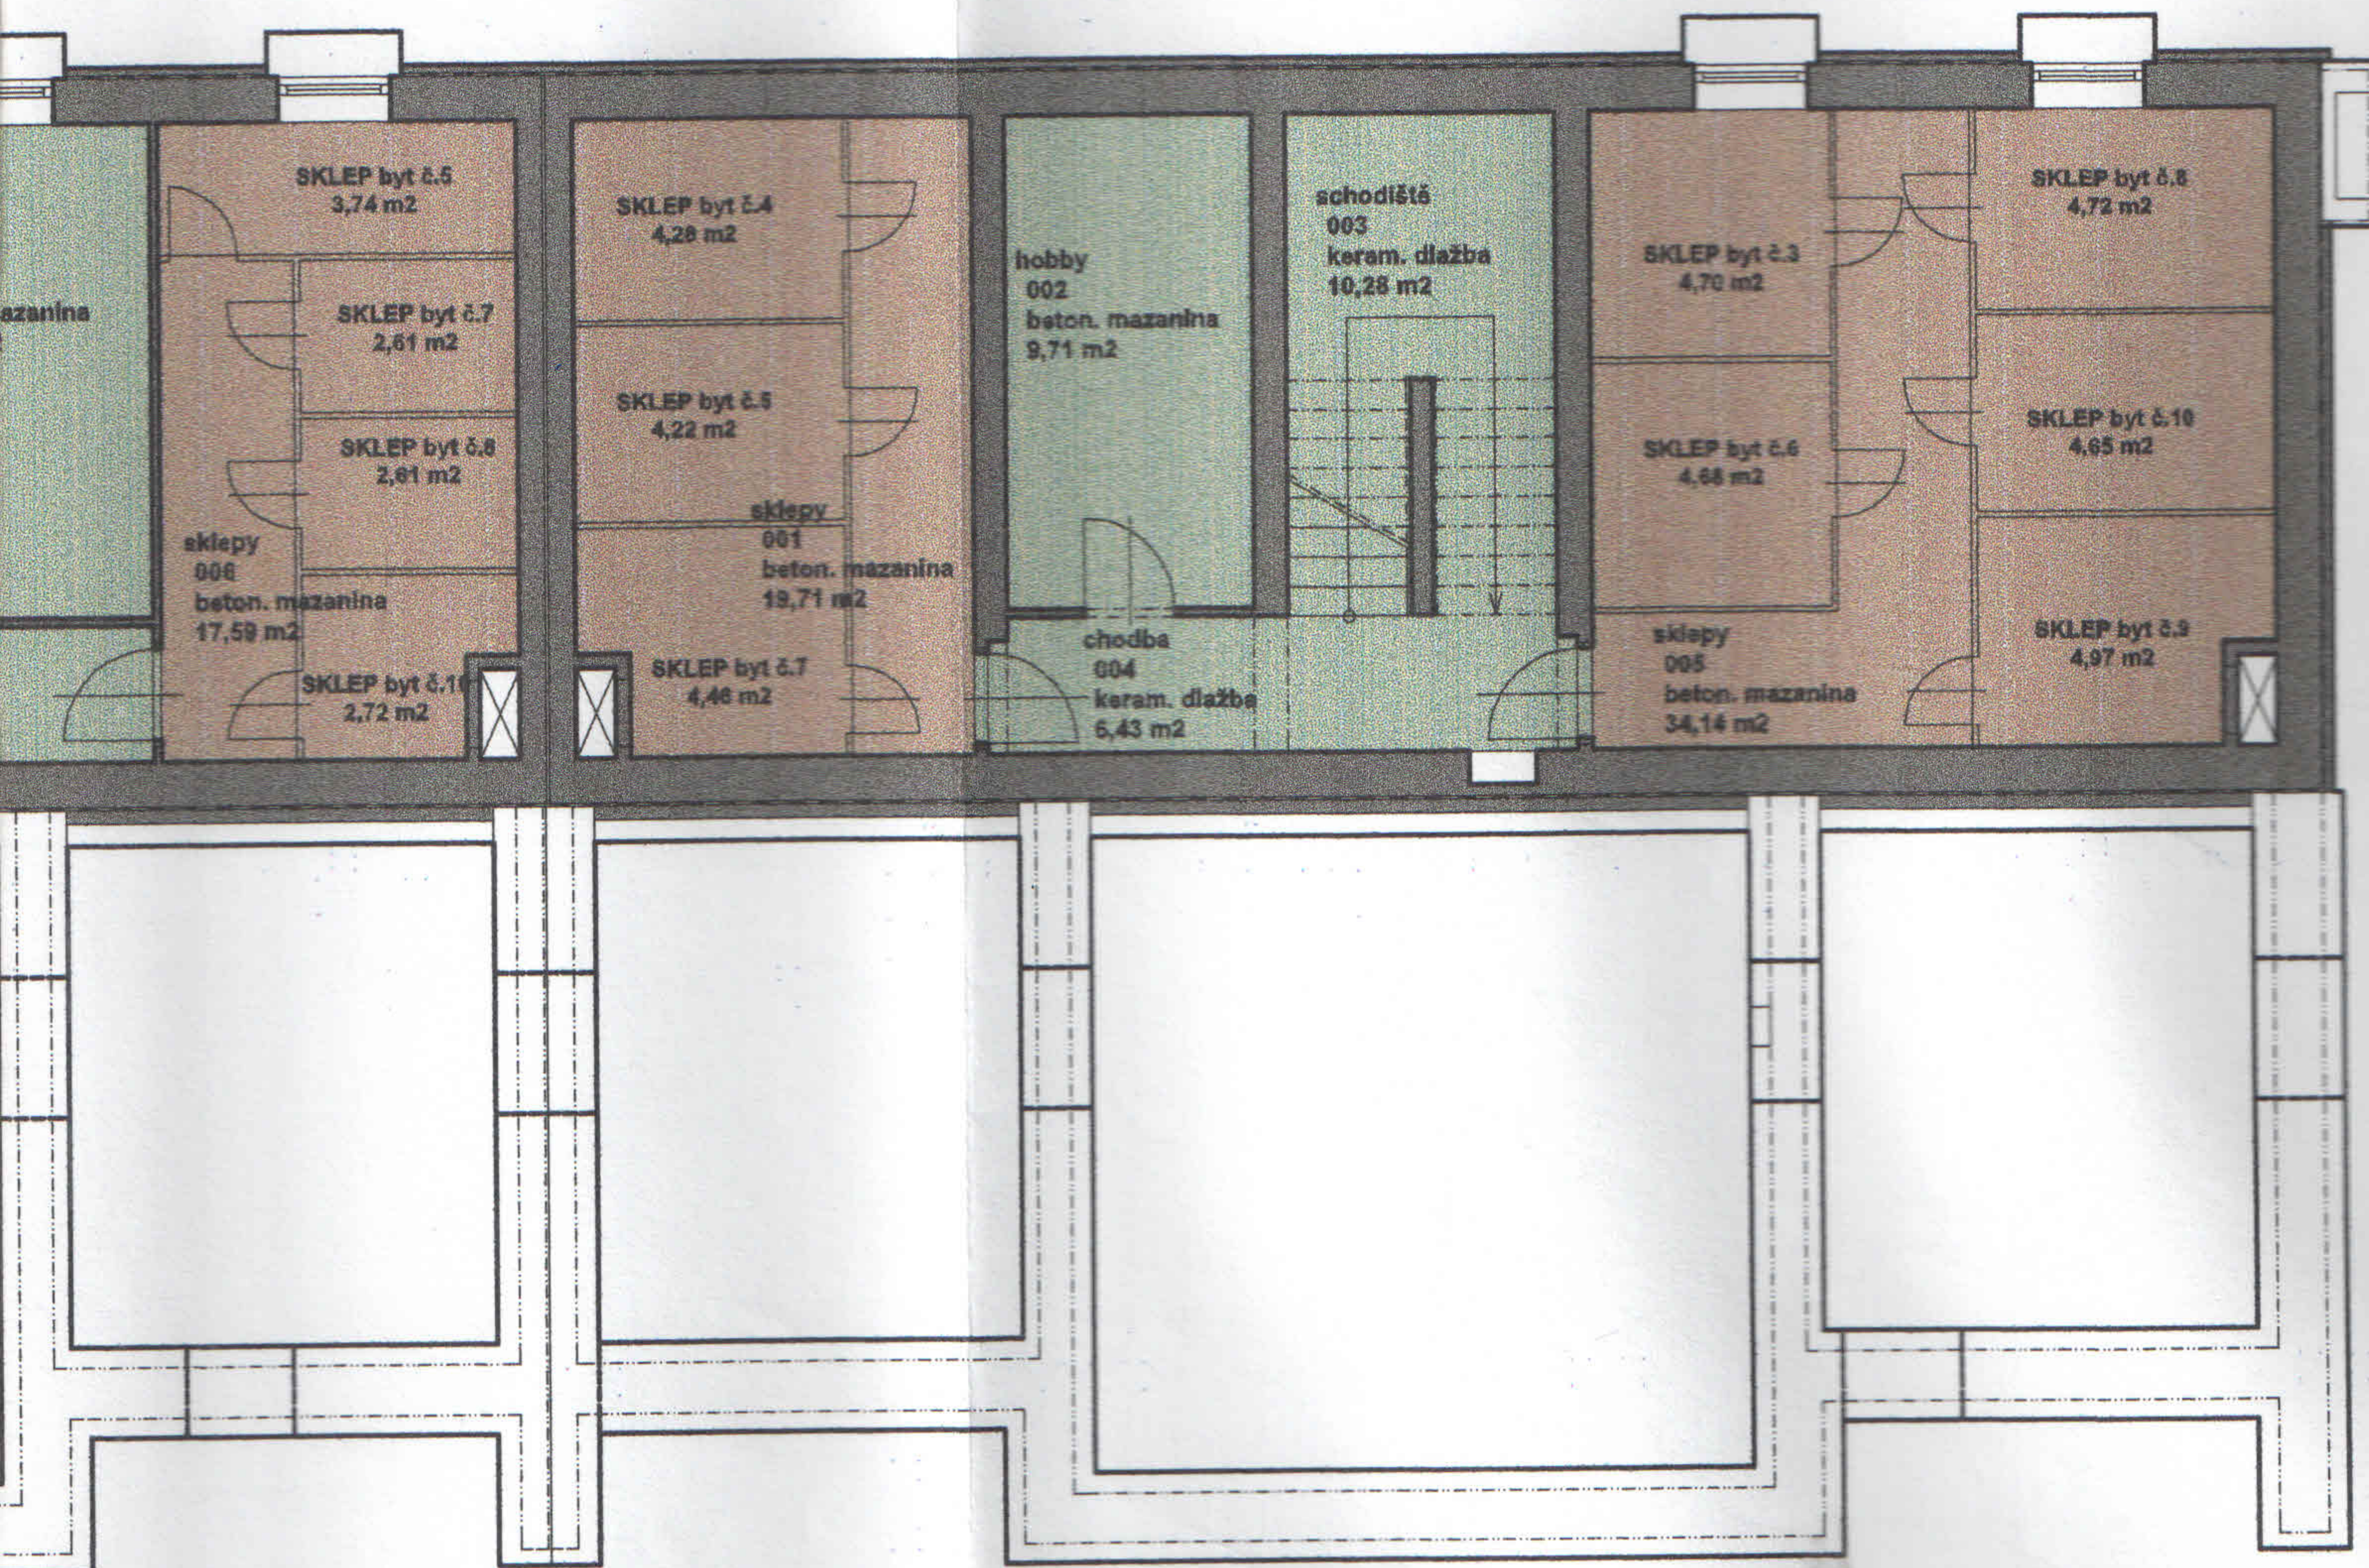

SEKCE C

Celková plocha
19,71 m ²
9,71 m ²
10,28 m ²
9,93 m ²
12,34 m ²
17,59 m ²

Podlaží		Místnosti	Celková plocha
1. PP	001	sklepy	19,71 m ²
	002	hobby	9,71 m ²
	003	schodiště	10,28 m ²
	004	chodba	6,43 m ²
	005	sklepy	34,14 m ²