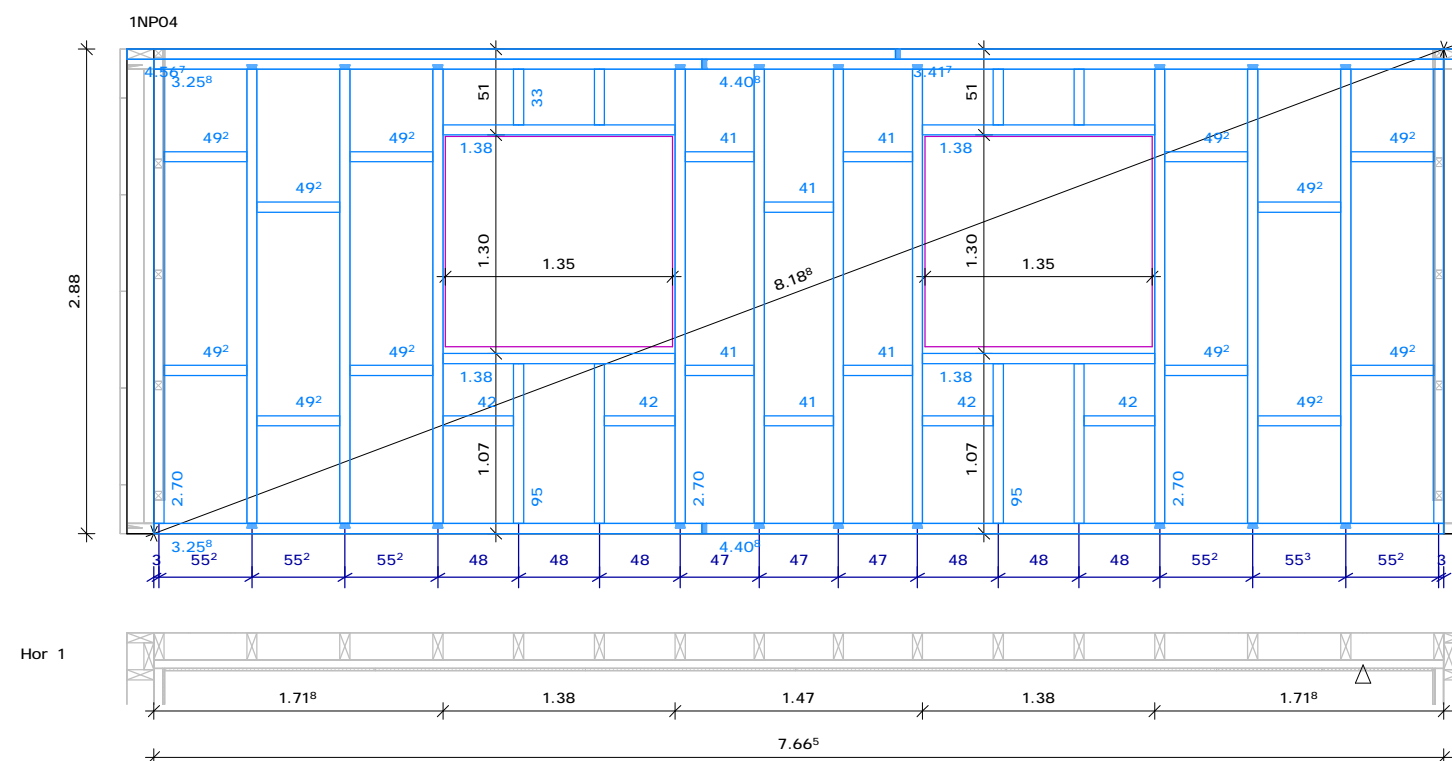

Ver 1

S E M A GmbH
 Dorfmühlstraße 7-11
 D- 87499 Wildpoldsried
 Tel.: 08304-939-0 Fax.: 08304-939-240
 E-Mail: sema@sema-soft.de

Stěny 1NP	
p : RD Vrahovice- Subert	Islo plánu: 0
Misto :	Formát: Formát definice
Zákazník : Roofs	M : 1 : 50.00
Zprac. : MK	
Číslo stěny: 1NP 03	

Ver 1

S E M A GmbH
 Dorfstraße 7-11
 D-87499 Wildpoldsried
 Tel.: 08304-939-0 Fax.: 08304-939-240
 E-Mail: sema@sema-soft.de

Stěny 1NP	
p : RD Vrahovice- Subert	číslo plánu: 0
Místo :	Formát: Formát definice
Zákazník: Roofs	M : 1 : 44.84
Zprac.: MK	
Číslo stěny: 1NP 04	