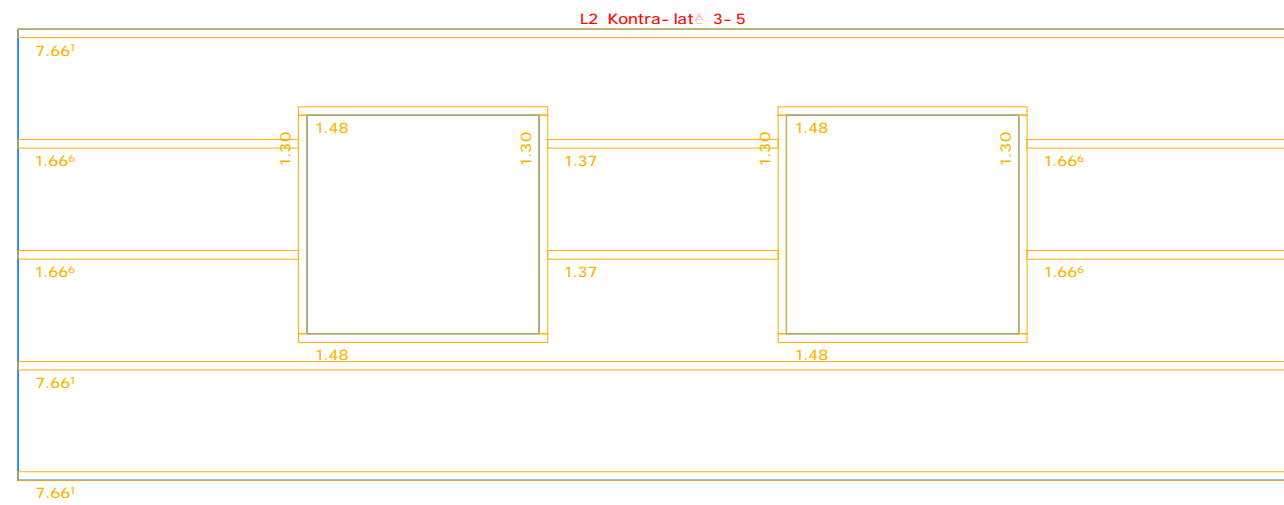

Ver 1

S E M A GmbH
 Dorfmühlstraße 7-11
 D- 87499 Wildpoldsried
 Tel.: 08304-939-0 Fax.: 08304-939-240
 E-Mail: sema@sema-soft.de

Stěny 1NP	
p : RD Vrahovice- Subert	Islo plánu: 0
Misto :	Formát: Formát definice
Zákazník : Roofs	M : 1 : 50.00
Zprac. : MK	
Číslo stěny: 1NP 03	

Ver 1

S E M A GmbH
 Dorfstraße 7-11
 D-87499 Wildpoldsried
 Tel.: 08304-939-0 Fax.: 08304-939-240
 E-Mail: sema@sema-soft.de

Stěny 1NP	
p : RD Vrahovice- Subert	číslo plánu: 0
Místo :	Formát: Formát definice
Zákazník: Roofs	M : 1 : 44.84
Zprac.: MK	
Číslo stěny: 1NP 04	