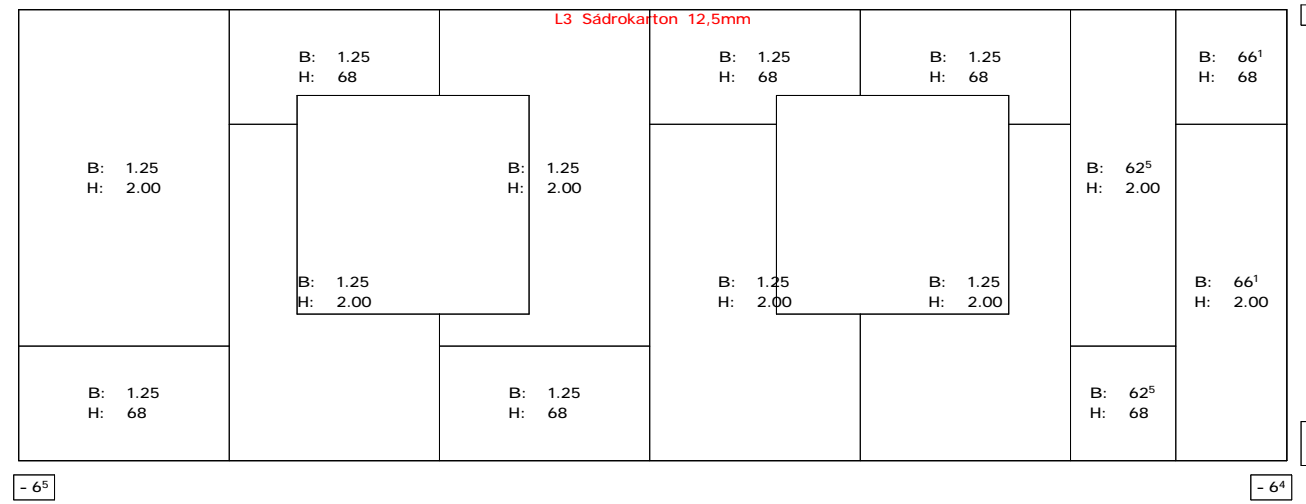

Ver 1

S E M A GmbH
 Dorfmühlstraße 7-11
 D- 87499 Wildpoldsried
 Tel.: 08304-939-0 Fax.: 08304-939-240
 E-Mail: sema@sema-soft.de

Stěny 1NP	
p : RD Vrahovice- Subert	Islo plánu: 0
Misto :	Formát: Formát definice
Zákazník : Roofs	M : 1 : 50.00
Zprac. : MK	
Číslo stěny: 1NP 03	

Ver 1

S E M A GmbH
 Dorfstraße 7-11
 D-87499 Wildpoldsried
 Tel.: 08304-939-0 Fax.: 08304-939-240
 E-Mail: sema@sema-soft.de

Stěny 1NP	
p : RD Vrahovice- Subert	číslo plánu: 0
Místo :	Formát: Formát definice
Zákazník: Roofs	M : 1 : 44.84
Zprac.: MK	
Číslo stěny: 1NP 04	