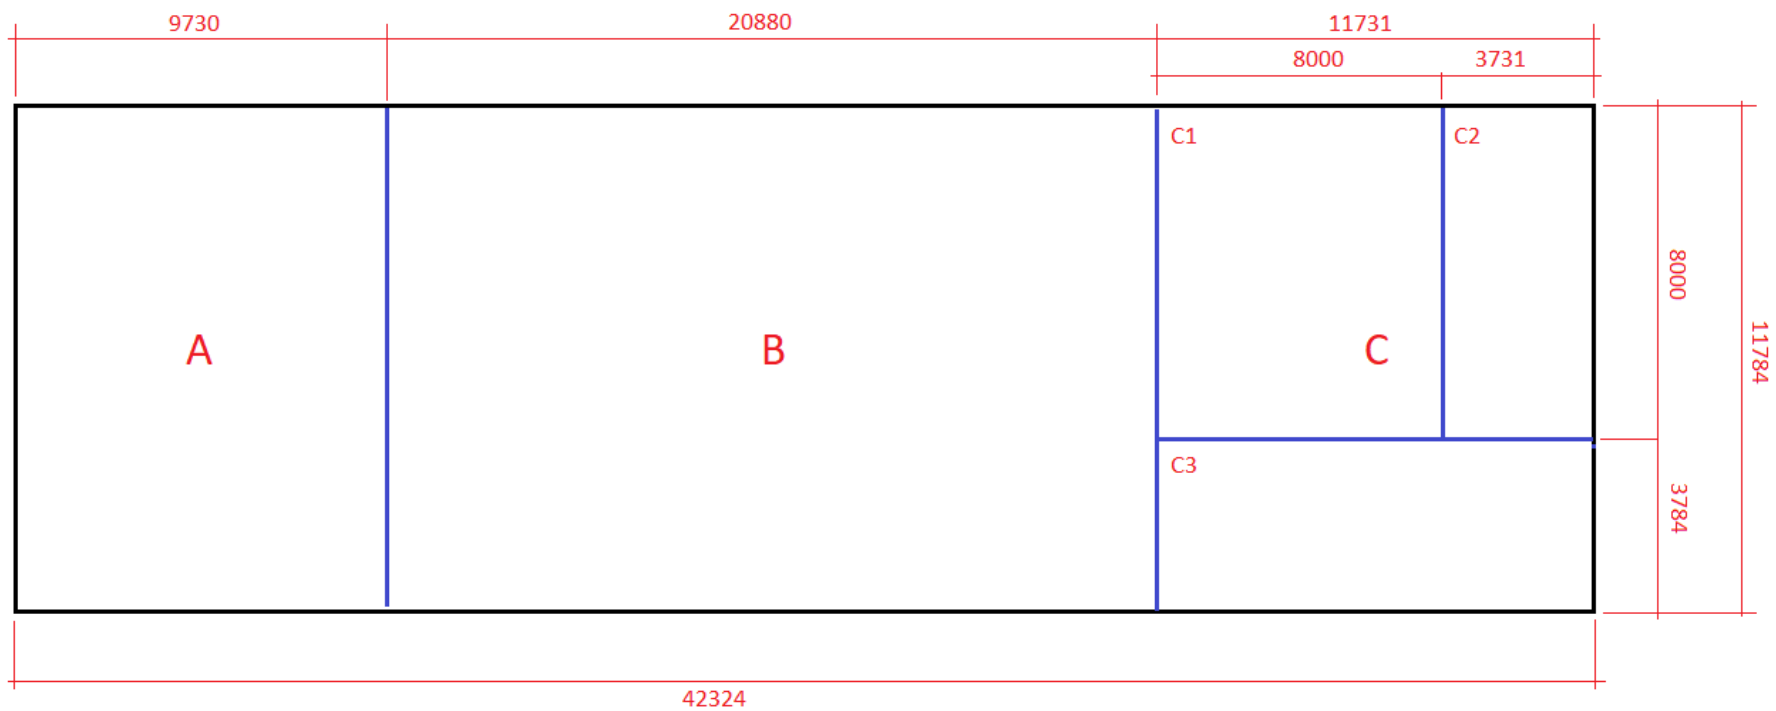

Kukkonio sklad - parametre

A - MTZ cca 114 m²
B - Suchý sklad cca 246 m²
C - Chladiarenský cca 138 m²
C1 - sklad cca 64 m²
C2 - príručný cca 30 m²
C3 - expedičný cca 44 m²

Obvodový plášť - cca 616 m²
Podlahová plocha - cca 498 m²
Obvod plášťa - cca 108 Bm
Plocha strechy - cca 560 m²

Nové PUR priečky - cca 44 Bm
Plocha priečok - cca 250 m²