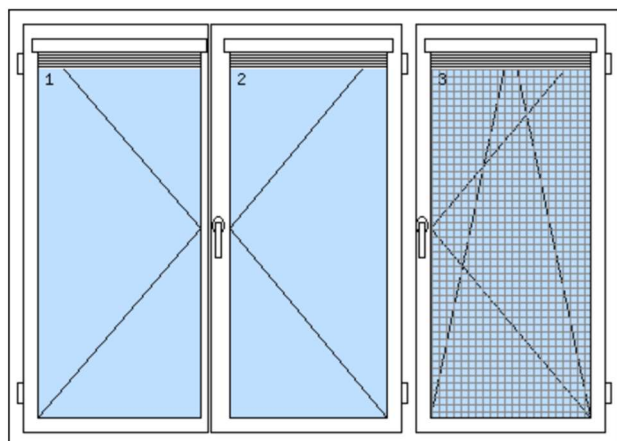

### **Plastová okna**, vyhovující NZÚ light:

- okna musí mít **zasklení izolačním 3-sklem**, tloušťka **rámu** minimálně 70mm. (požaduji **nad 80mm**)
- **profily třídy A**, prvoplast
- **3 těsnění**
- venkovní provedení tmavý **dub (nejtmavší** provedení, bahenní, dark nebo palisandr), vnitřní bílá
- žaluzie v provedení zlatá metalíza
- kompletní dodávka (mimo likvidace stavebního odpadu, zajistíme)

následující položky, včetně žaluzií a sítě proti hmyzu:

1300 x 2000 – 2 kusy

1300 x 1500 – jeden kus

1300x 1800 – 3 kusy

→ vybourání, nový vnitřní parapet cca 20 – 50 cm, zachovat venkovní omítku a parapet