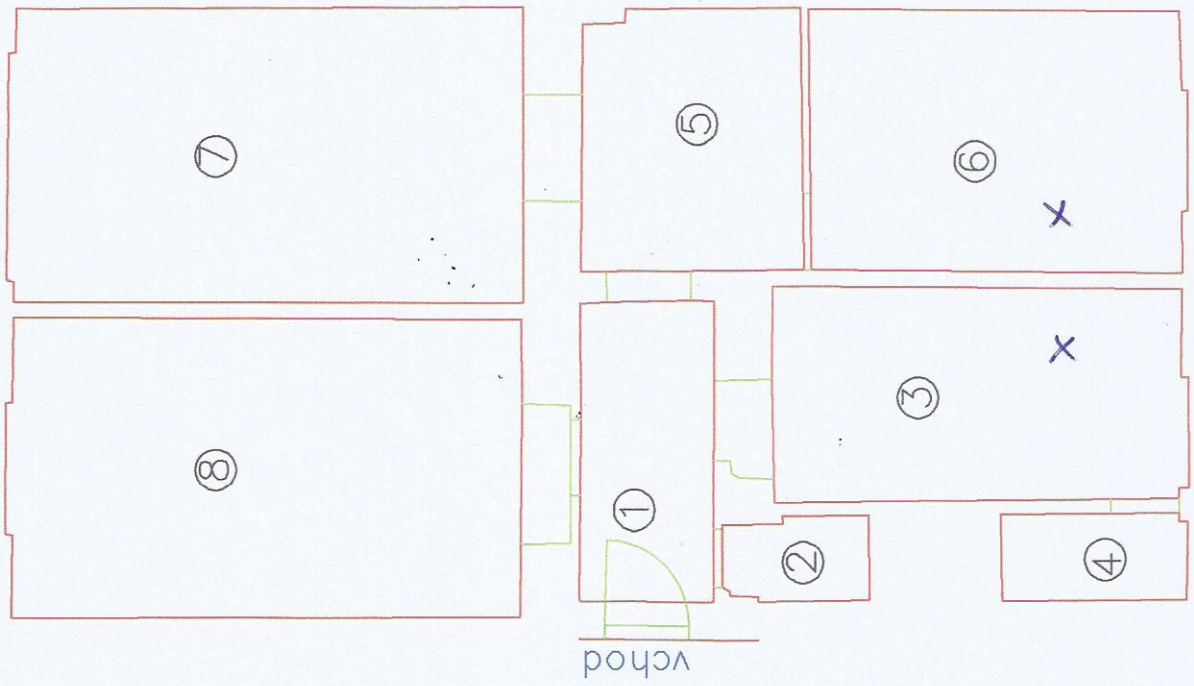

ulice

vchod

dvůr (SEVER)

Tabulka místností

| | účel | plocha[m ²] |
|---|----------|-------------------------|
| 1 | předstíř | 4,6 |
| 2 | WC | 1,3 |
| 3 | kuchyň | 10,0 |
| 4 | koupelna | 1,8 |
| 5 | šatna | 6,5 |
| 6 | pokoj | 11,2 |
| 7 | pokoj | 17,2 |
| 8 | pokoj | 17,4 |