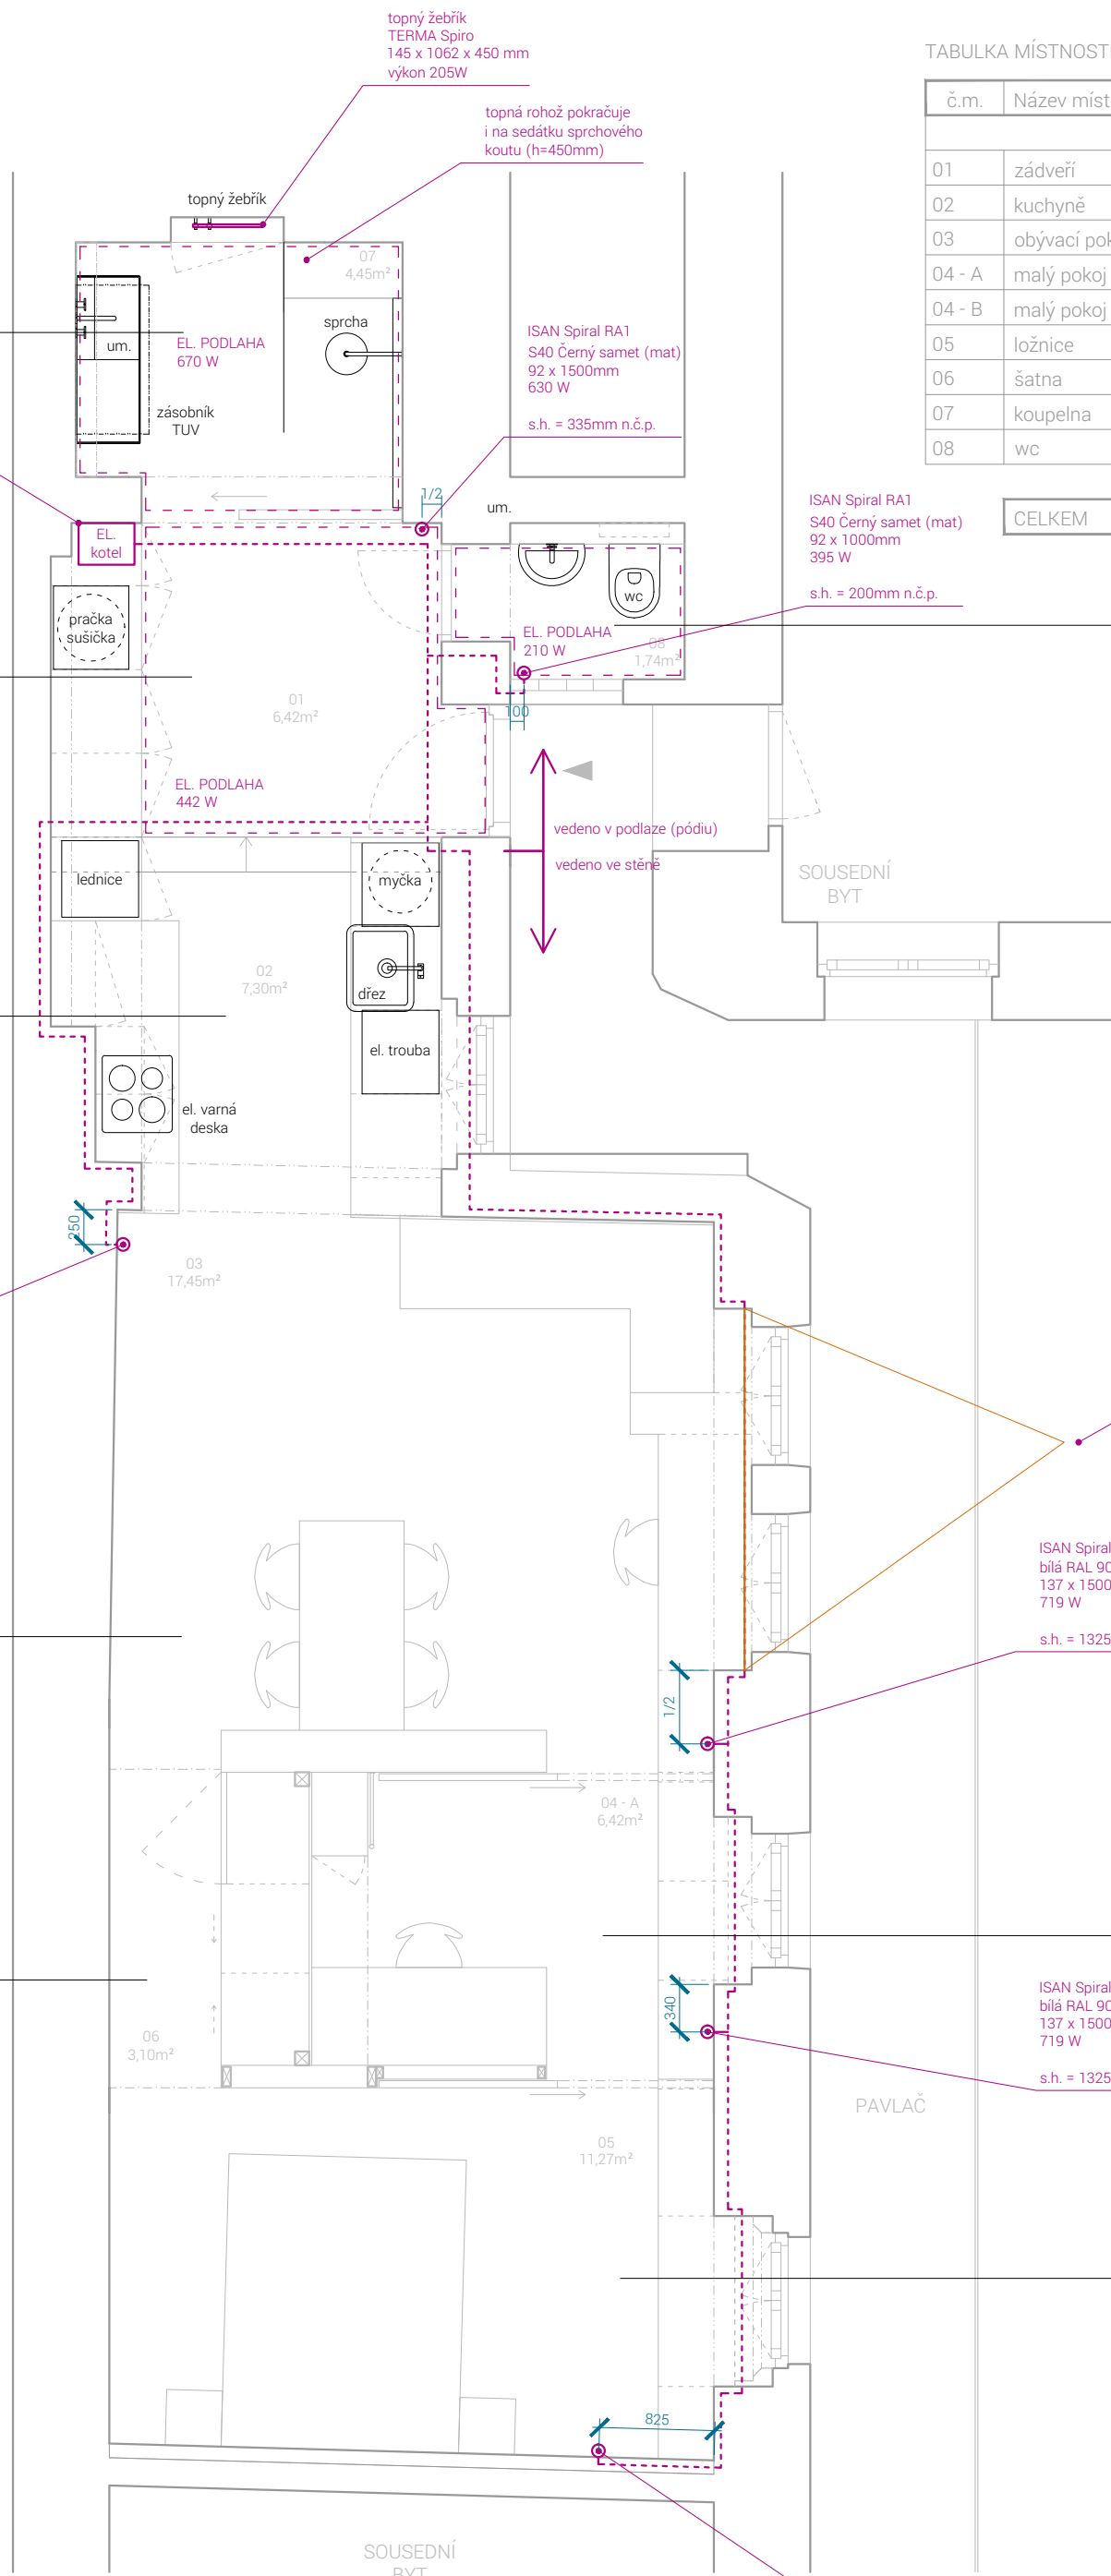

TABULKA MÍSTNOSTÍ

č.m.	Název místnosti	plocha (m <sup>2</sup> )	s.v. (mm)
01	zádveří	6,42	3020
02	kuchyně	7,30	3280
03	obývací pokoj	17,45	3280
04 - A	malý pokoj - přízemí	6,42	3260/1950
04 - B	malý pokoj - patro	3,89	1160
05	ložnice	11,27	3260
06	šatna	3,10	1950
07	koupelna	4,45	3000
08	wc	1,74	3070

CELKEM 62,04

<b>- 1.07 - Koupelna</b>	
4.45 m <sup>2</sup>	
24 °C	738 W

<b>- 1.01 - Zádveří</b>	
6.42 m <sup>2</sup>	
20 °C	382 W

<b>- 1.02 - Kuchyně</b>	
7.3 m <sup>2</sup>	22.6 m <sup>3</sup>
20 °C	294 W

<b>- 1.08 - WC</b>	
1.74 m <sup>2</sup>	
20 °C	493 W

<b>- 1.03 - Obývací pokoj</b>	
17.45 m <sup>2</sup>	
20 °C	1337 W

<b>- 1.06 - Šatna</b>	
3.1 m <sup>2</sup>	
20 °C	133 W

<b>- 1.04 - Pokoj</b>	
6.42 m <sup>2</sup>	
20 °C	488 W

<b>- 1.05 - Ložnice</b>	
11.27 m <sup>2</sup>	
20 °C	815 W

PŮDORYS