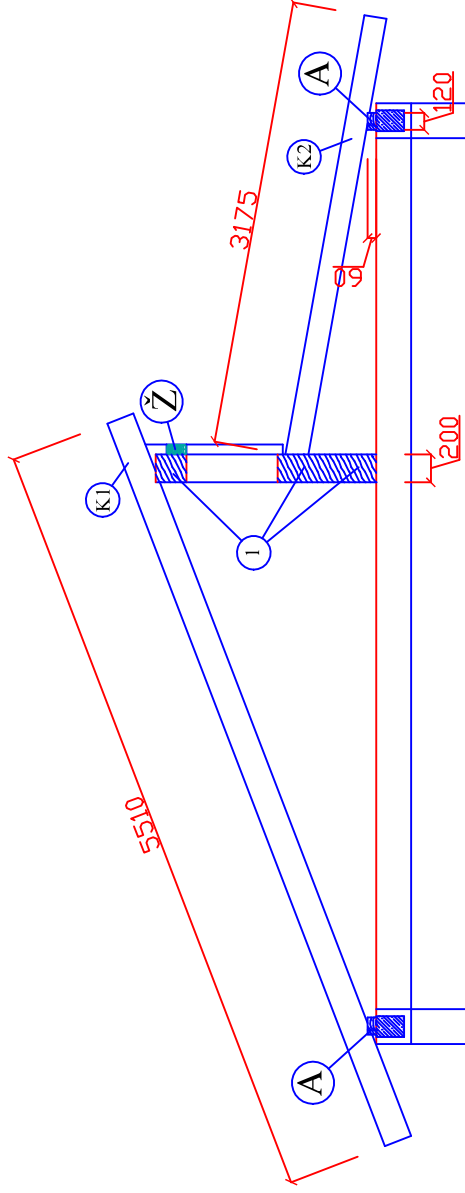

Pohled východ

LEGENDA MATERIÁLU :

- ① nosná konštrukce - drevo pohľadové (Si) - hĺbka kce 200 mm (viz obr.č.1)
- Ⓐ pozednice 120 x 60 mm - 3900 mm - 2ks
- Ⓚ1 krokev (80 x 200 mm) , pohľadová (Si) ,délky : 5510 mm - 6 ks
- Ⓚ2 krokev (80 x 160 mm) , pohľadová (Si) ,délky : 3175 mm - 6 ks
- Ž venkovní žaluzie - 130 x 70 mm, délka 1700 mm - 2 ks