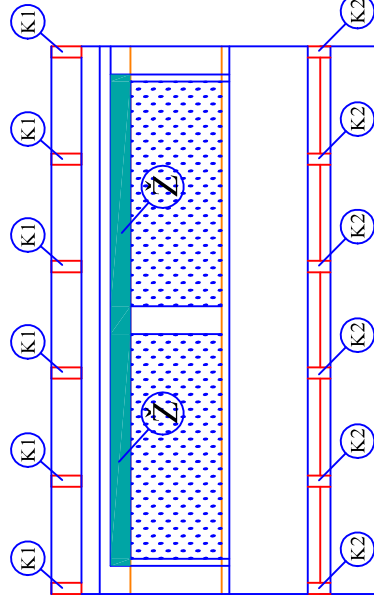

Pohled východ

LEGENDA MATERIÁLU :

- ① nosná konštrukce - drevo pohľadové (Si) - hĺbka kce 200 mm (viz obr.č.1)
- Ⓐ pozednice 120 x 60 mm - 3900 mm - 2ks
- Ⓚ1 krokev (80 x 200 mm) , pohľadová (Si) ,délky : 5510 mm - 6 ks
- Ⓚ2 krokev (80 x 160 mm) , pohľadová (Si) ,délky : 3175 mm - 6 ks
- Ž venkovní žaluzie - 130 x 70 mm, délka 1700 mm - 2 ks