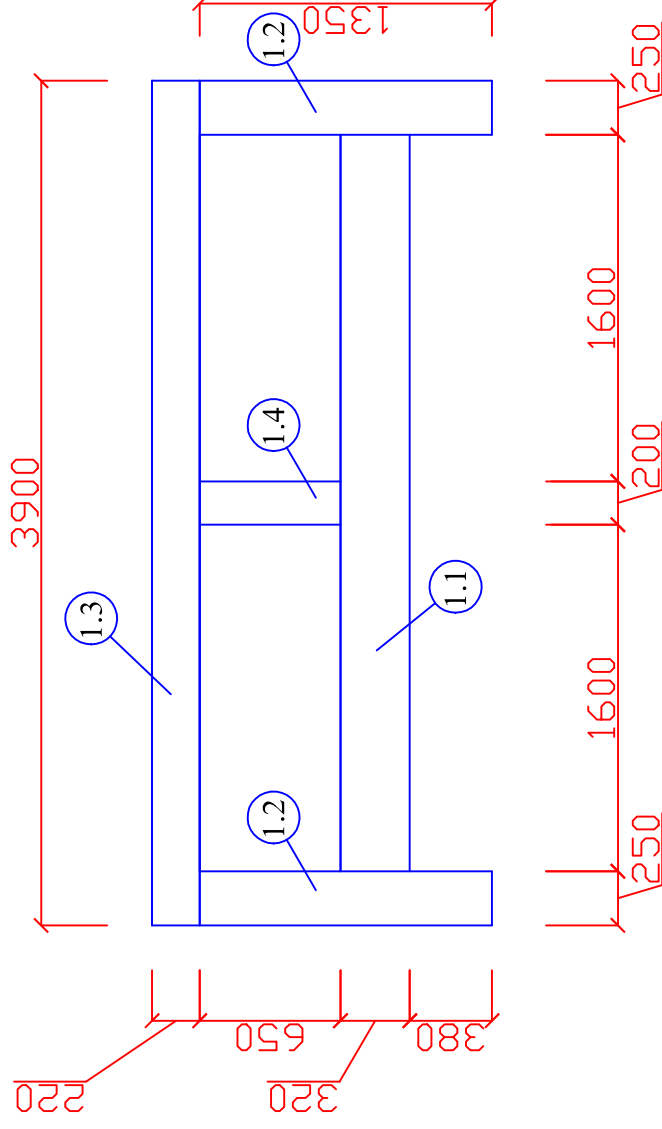

1 obrázek č. 1_nosná kce_ rozkreslení

- 1.1 průvlak BSH_200 x 320 x 3400 mm - 1ks
- 1.2 sloupek BSH_200 x 250 x 1350 mm - 2ks
- 1.3 průvlak BSH_200 x 220 x 3900 mm - 1ks
- 1.4 sloupek BSH_200 x 200 x 650 mm - 1ks