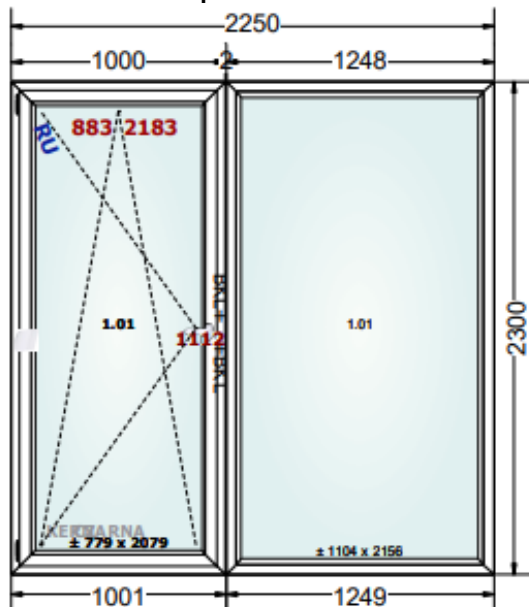

Pozícia: **š x v/mm** **cena/ks x počet** **cena**

1/ **Okno 700 x 1750**

TINYV

2/ **Balk. dvere 1000 x 2300**
Madlo + západka

7/ Balk. zostava 3000 x 2300
 Spoj. profil
 Madlo + západka

8/ Okno 2250 x 1750

9/ Balk. zostava 2250 x 2300
 Spoj. profil
 Madlo + západka

- 10/ Balk. zostava 3000 x 2300
 Spoj. profil
 Madlo + západka

- 11/ Vchod. dvere 2400 x 2300
 Spoj. profil

dnu otvárávé
 Kľučka + kľučka + zámok
 Výplň mliečne sklo
 Nízky hliníkový prah

Technické nákresy okien a dverí sú z pohľadu ZVNÚTRA!!