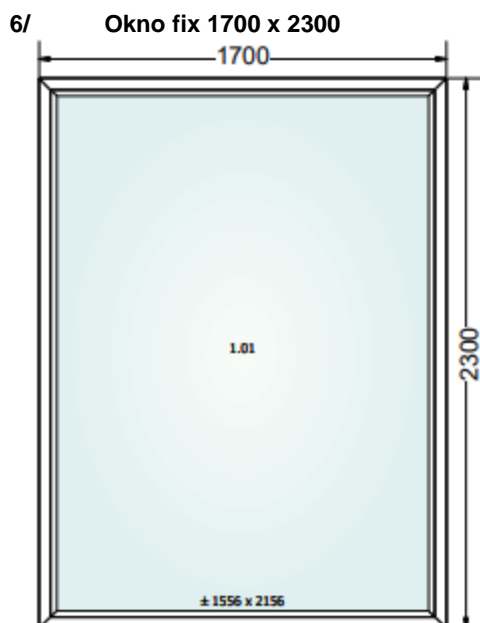

Pozícia: **š x v/mm** **cena/ks x počet** **cena**

1/ **Okno 700 x 1750**

TINYV

2/ **Balk. dvere 1000 x 2300**
Madlo + západka

7/ Balk. zostava 3000 x 2300
 Spoj. profil
 Madlo + západka

8/ Okno 2250 x 1750

9/ Balk. zostava 2250 x 2300
 Spoj. profil
 Madlo + západka

- 10/ Balk. zostava 3000 x 2300
 Spoj. profil
 Madlo + západka

- 11/ Vchod. dvere 2400 x 2300
 Spoj. profil

dnu otvárávé
 Kľučka + kľučka + zámok
 Výplň mliečne sklo
 Nízky hliníkový prah