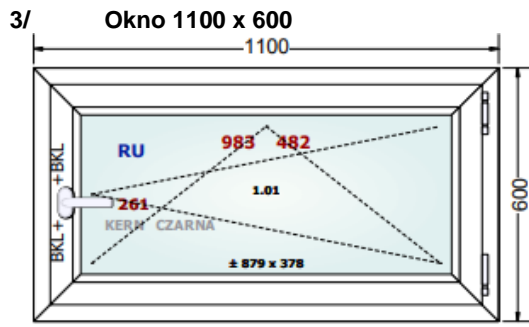

Pozícia: **š x v/mm** **cena/ks x počet** **cena**

1/ **Okno 700 x 1750**

TINYV

2/ **Balk. dvere 1000 x 2300**
Madlo + západka

7/ Balk. zostava 3000 x 2300
 Spoj. profil
 Madlo + západka

8/ Okno 2250 x 1750

9/ Balk. zostava 2250 x 2300
 Spoj. profil
 Madlo + západka

- 10/ Balk. zostava 3000 x 2300
 Spoj. profil
 Madlo + západka

- 11/ Vchod. dvere 2400 x 2300
 Spoj. profil

dnu otvárávé
 Kľučka + kľučka + zámok
 Výplň mliečne sklo
 Nízky hliníkový prah