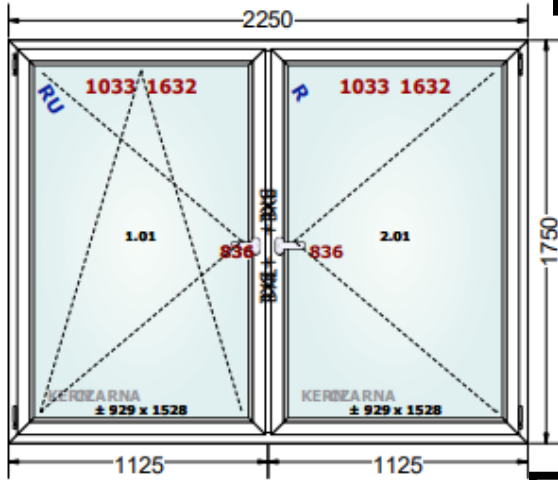

Pozícia: **š x v/mm** **cena/ks x počet** **cena**

1/ **Okno 700 x 1750**

TINYV

2/ **Balk. dvere 1000 x 2300**
Madlo + západka

7/ Balk. zostava 3000 x 2300
 Spoj. profil
 Madlo + západka

8/ Okno 2250 x 1750

9/ Balk. zostava 2250 x 2300
 Spoj. profil
 Madlo + západka

- 10/ Balk. zostava 3000 x 2300
 Spoj. profil
 Madlo + západka

- 11/ Vchod. dvere 2400 x 2300
 Spoj. profil

dnu otvárávé
 Kľučka + kľučka + zámok
 Výplň mliečne sklo
 Nízky hliníkový prah

Technické nákresy okien a dverí sú z pohľadu ZVNÚTRA!!