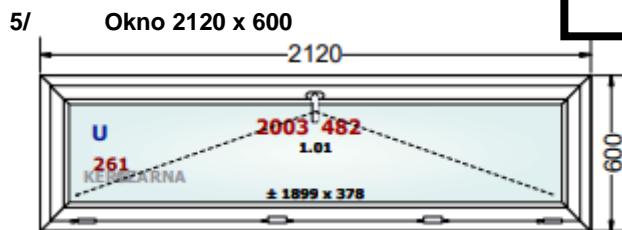

Pozícia: **š x v/mm** **cena/ks x počet** **cena**

1/ **Okno 700 x 1750**

TINYV

2/ **Balk. dvere 1000 x 2300**
Madlo + západka

7/ Balk. zostava 3000 x 2300
 Spoj. profil
 Madlo + západka

8/ Okno 2250 x 1750

9/ Balk. zostava 2250 x 2300
 Spoj. profil
 Madlo + západka

- 10/ Balk. zostava 3000 x 2300
 Spoj. profil
 Madlo + západka

- 11/ Vchod. dvere 2400 x 2300
 Spoj. profil

dnu otvárávé
 Kľučka + kľučka + zámok
 Výplň mliečne sklo
 Nízky hliníkový prah