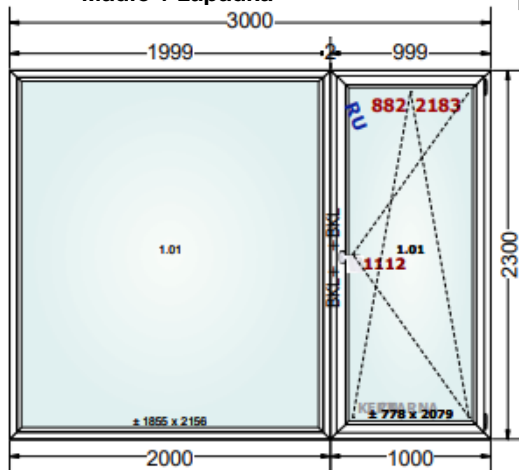

Pozícia: **š x v/mm** **cena/ks x počet** **cena**

1/ **Okno 700 x 1750**

TINYV

2/ **Balk. dvere 1000 x 2300**
Madlo + západka

7/ Balk. zostava 3000 x 2300
 Spoj. profil
 Madlo + západka

8/ Okno 2250 x 1750

9/ Balk. zostava 2250 x 2300
 Spoj. profil
 Madlo + západka

- 10/ Balk. zostava 3000 x 2300
 Spoj. profil
 Madlo + západka

- 11/ Vchod. dvere 2400 x 2300
 Spoj. profil

dnu otvárávé
 Kľučka + kľučka + zámok
 Výplň mliečne sklo
 Nízky hliníkový prah

Technické nákresy okien a dverí sú z pohľadu ZVNÚTRA!!