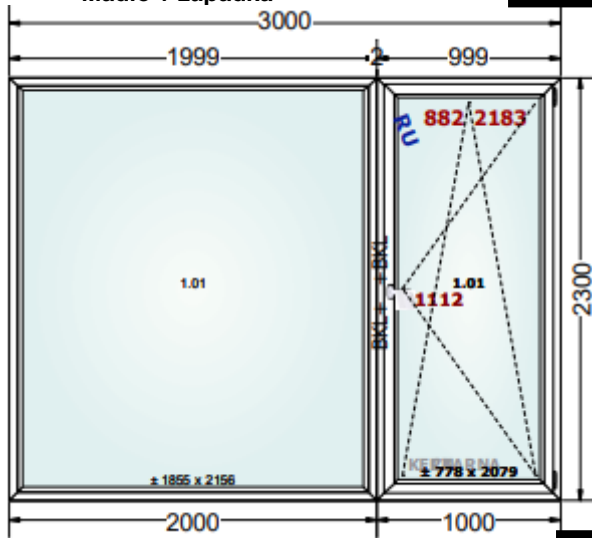

Pozícia: **š x v/mm** **cena/ks x počet** **cena**

1/ **Okno 700 x 1750**

TINYV

2/ **Balk. dvere 1000 x 2300**
Madlo + západka

7/ Balk. zostava 3000 x 2300
 Spoj. profil
 Madlo + západka

8/ Okno 2250 x 1750

9/ Balk. zostava 2250 x 2300
 Spoj. profil
 Madlo + západka

- 10/ Balk. zostava 3000 x 2300
 Spoj. profil
 Madlo + západka

- 11/ Vchod. dvere 2400 x 2300
 Spoj. profil

dnu otvárávé
 Kľučka + kľučka + zámok
 Výplň mliečne sklo
 Nízky hliníkový prah

Technické nákresy okien a dverí sú z pohľadu ZVNÚTRA!!