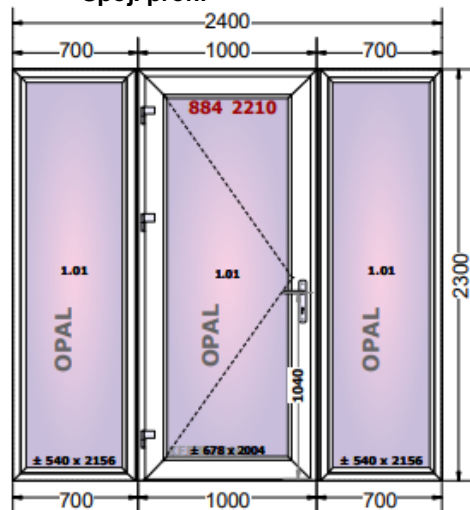

Pozícia: **š x v/mm** **cena/ks x počet** **cena**

1/ **Okno 700 x 1750**

TINYV

2/ **Balk. dvere 1000 x 2300**
Madlo + západka

7/ Balk. zostava 3000 x 2300
 Spoj. profil
 Madlo + západka

8/ Okno 2250 x 1750

9/ Balk. zostava 2250 x 2300
 Spoj. profil
 Madlo + západka

- 10/ Balk. zostava 3000 x 2300
 Spoj. profil
 Madlo + západka

- 11/ Vchod. dvere 2400 x 2300
 Spoj. profil

dnu otvárávé
 Kľučka + kľučka + zámok
 Výplň mliečne sklo
 Nízky hliníkový prah

Technické nákresy okien a dverí sú z pohľadu ZVNÚTRA!!