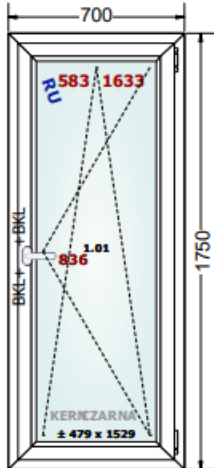

Pozícia: **š x v/mm** **cena/ks x počet** **cena**

1/ **Okno 700 x 1750**

TINYV

2/ **Balk. dvere 1000 x 2300**
Madlo + západka

7/ Balk. zostava 3000 x 2300
 Spoj. profil
 Madlo + západka

8/ Okno 2250 x 1750

9/ Balk. zostava 2250 x 2300
 Spoj. profil
 Madlo + západka

- 10/ Balk. zostava 3000 x 2300
 Spoj. profil
 Madlo + západka

- 11/ Vchod. dvere 2400 x 2300
 Spoj. profil

dnu otvárávé
 Kľučka + kľučka + zámok
 Výplň mliečne sklo
 Nízky hliníkový prah

Technické nákresy okien a dverí sú z pohľadu ZVNÚTRA!!