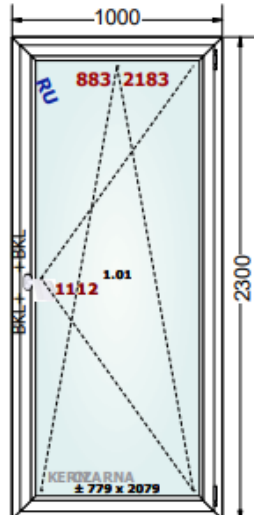

Pozícia: **š x v/mm** **cena/ks x počet** **cena**

1/ **Okno 700 x 1750**

TINYV

2/ **Balk. dvere 1000 x 2300**
Madlo + západka

7/ Balk. zostava 3000 x 2300
 Spoj. profil
 Madlo + západka

8/ Okno 2250 x 1750

9/ Balk. zostava 2250 x 2300
 Spoj. profil
 Madlo + západka

- 10/ Balk. zostava 3000 x 2300
 Spoj. profil
 Madlo + západka

- 11/ Vchod. dvere 2400 x 2300
 Spoj. profil

dnu otvárávé
 Kľučka + kľučka + zámok
 Výplň mliečne sklo
 Nízky hliníkový prah

Technické nákresy okien a dverí sú z pohľadu ZVNÚTRA!!