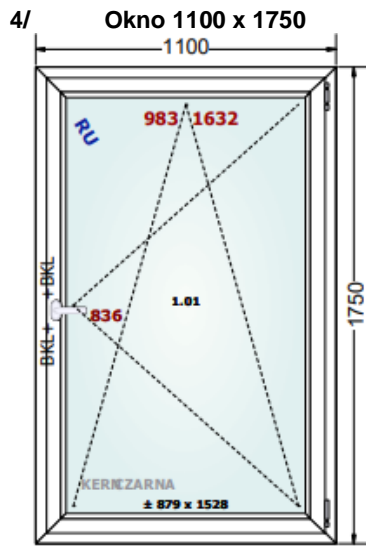

Pozícia: **š x v/mm** **cena/ks x počet** **cena**

1/ **Okno 700 x 1750**

TINYV

2/ **Balk. dvere 1000 x 2300**
Madlo + západka

7/ Balk. zostava 3000 x 2300
 Spoj. profil
 Madlo + západka

8/ Okno 2250 x 1750

9/ Balk. zostava 2250 x 2300
 Spoj. profil
 Madlo + západka

- 10/ Balk. zostava 3000 x 2300
 Spoj. profil
 Madlo + západka

- 11/ Vchod. dvere 2400 x 2300
 Spoj. profil

dnu otvárávé
 Kľučka + kľučka + zámok
 Výplň mliečne sklo
 Nízky hliníkový prah

Technické nákresy okien a dverí sú z pohľadu ZVNÚTRA!!