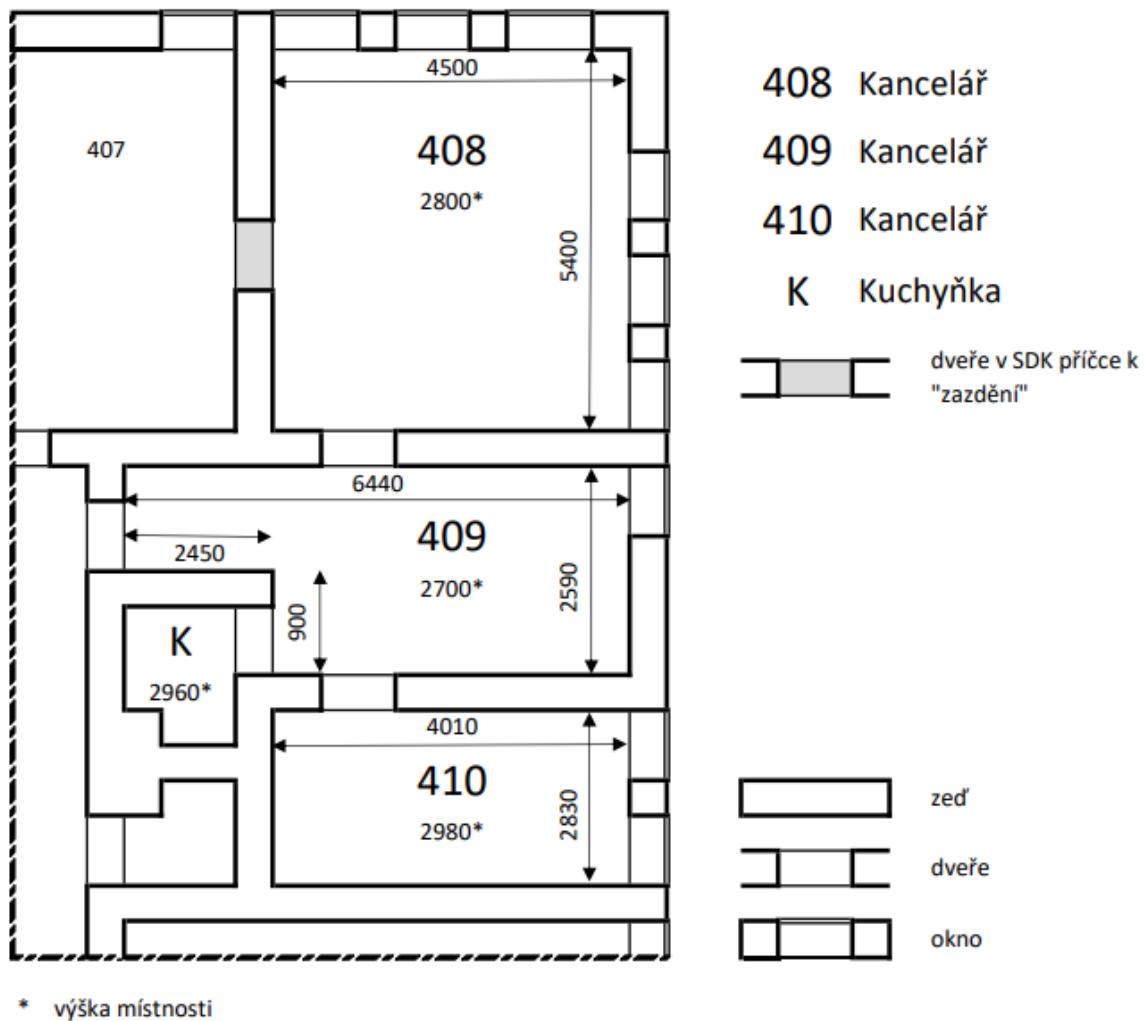

# P2201 – příloha

Plánek propojených 3 kanceláří č. 408-410 s kuchyňkou

Kancelář č. 408

Kancelář

Dveře v SDK k zazdění

# P2201 – příloha

Kancelář č. 504

Detail podlahy u radiátoru (celkem 5ks ve všech místnostech)