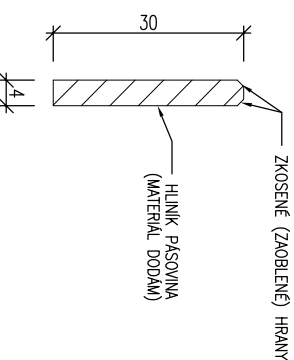

OCEL + ZIN KOVANI – MATERIAL NOVÝ

1) RAM + PLEXISKLO – POHLED

2) PLEXISKLO – POHLED

HLINIK – MATERIAL VLASTNI

3) PLEXISKLO – POHLED

- 2 KS – 320 x 30 x 4 (MM)
- 14 KS – 270 x 30 x 4 (MM)
- 1 KS – 265 x 30 x 4 (MM)
- 2 KS – 260 x 30 x 4 (MM)
- 2 KS – 245 x 30 x 4 (MM)
- 7 KS – 195 x 30 x 4 (MM)
- 1 KS – 65 x 25 x 4 (MM)