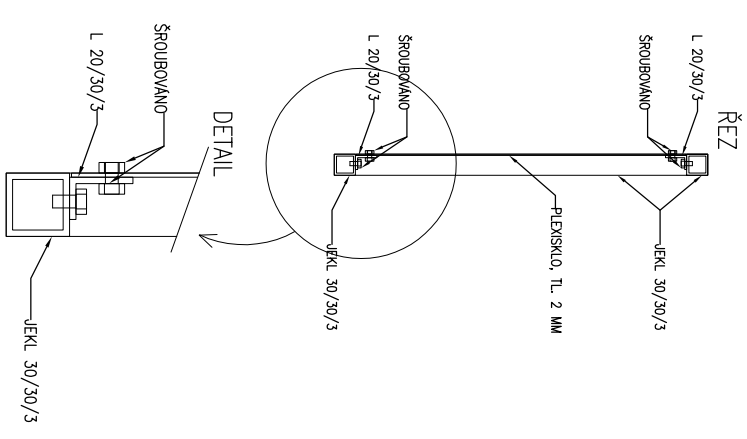

OCEL + ZIN KOVANI – MATERIAL NOVÝ

1) RAM + PLEXISKLO – POHLED

2) PLEXISKLO – POHLED

HLINIK – MATERIAL VLASTNI

3) PLEXISKLO – POHLED

- 2 KS – 320 x 30 x 4 (MM)
- 14 KS – 270 x 30 x 4 (MM)
- 1 KS – 265 x 30 x 4 (MM)
- 2 KS – 260 x 30 x 4 (MM)
- 2 KS – 245 x 30 x 4 (MM)
- 7 KS – 195 x 30 x 4 (MM)
- 1 KS – 65 x 25 x 4 (MM)