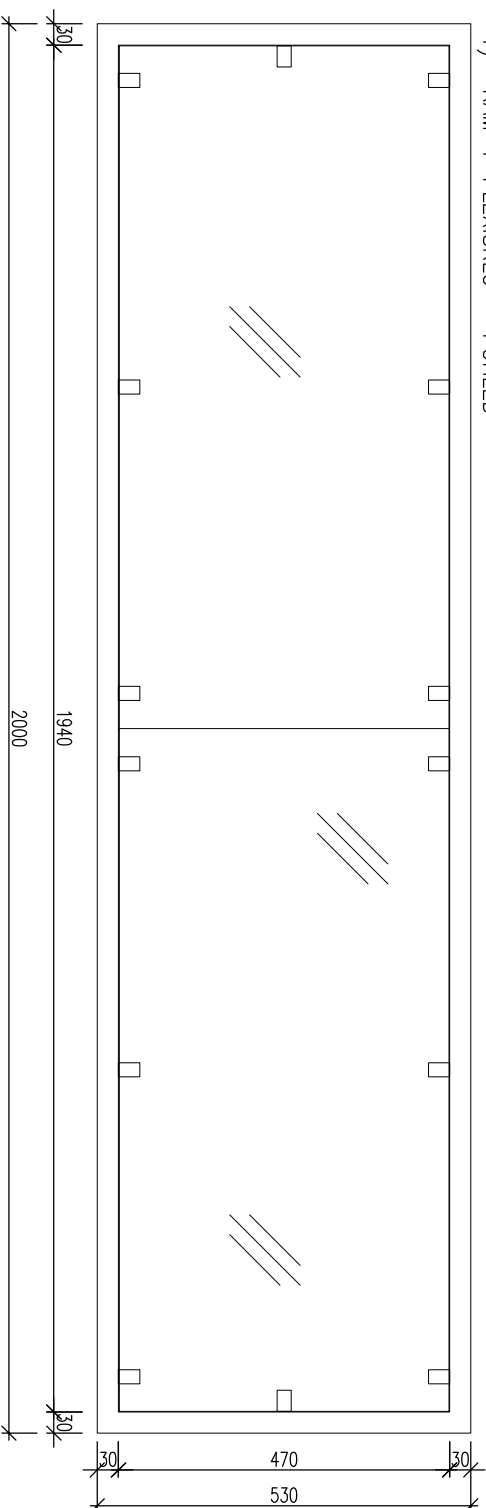

OCEL + ZIN KOVANI – MATERIAL NOVÝ

1) RAM + PLEXISKLO – POHLED

2) PLEXISKLO – POHLED

HLINIK – MATERIAL VLASTNI

3) PLEXISKLO – POHLED

- 2 KS – 320 x 30 x 4 (MM)
- 14 KS – 270 x 30 x 4 (MM)
- 1 KS – 265 x 30 x 4 (MM)
- 2 KS – 260 x 30 x 4 (MM)
- 2 KS – 245 x 30 x 4 (MM)
- 7 KS – 195 x 30 x 4 (MM)
- 1 KS – 65 x 25 x 4 (MM)