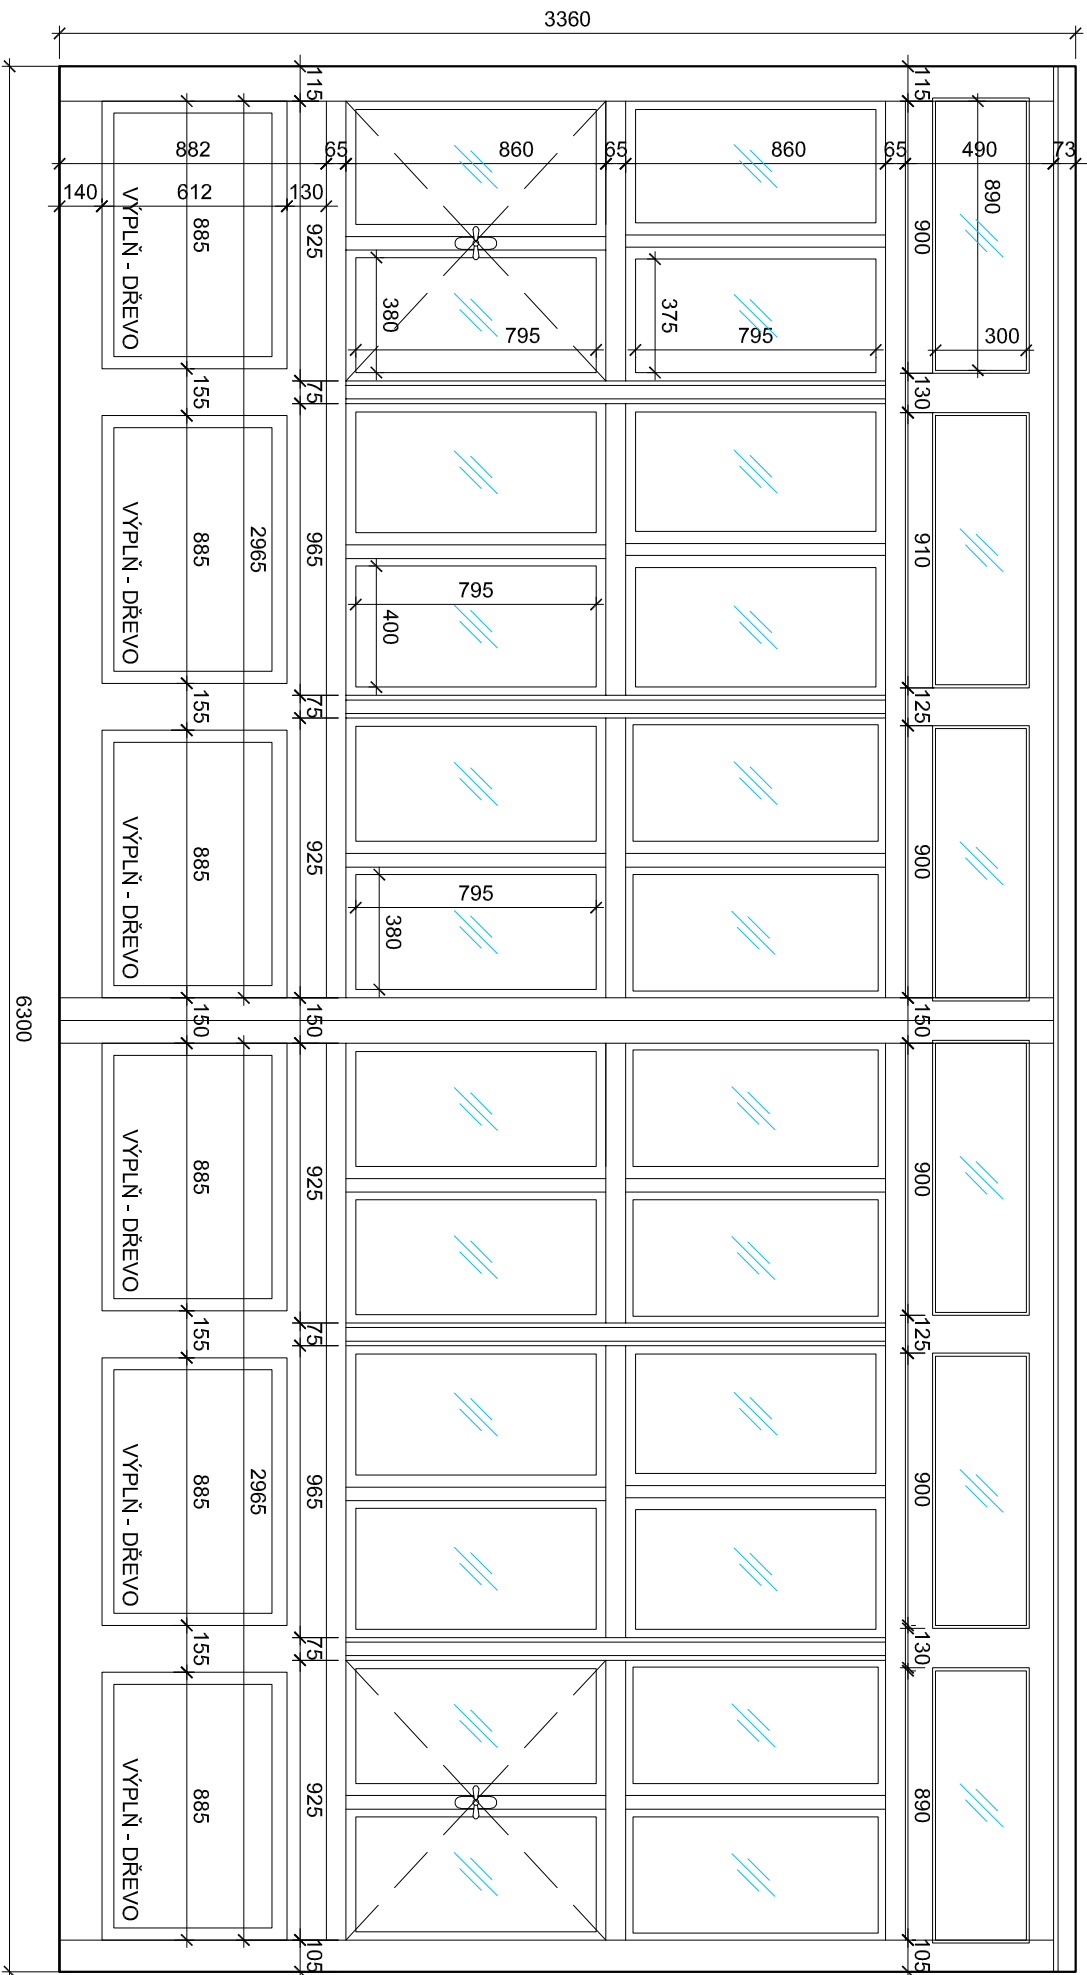

U ČERNÉ VĚŽE - 3.NP
M1:25

POHLED Z INTERIÉRU

ZASKLENÍ - TROJSKLO
KDE NENÍ VYZNAČEN SMĚR OTEVÍRÁNÍ BUDE FIXNÍ ZASKLENÍ