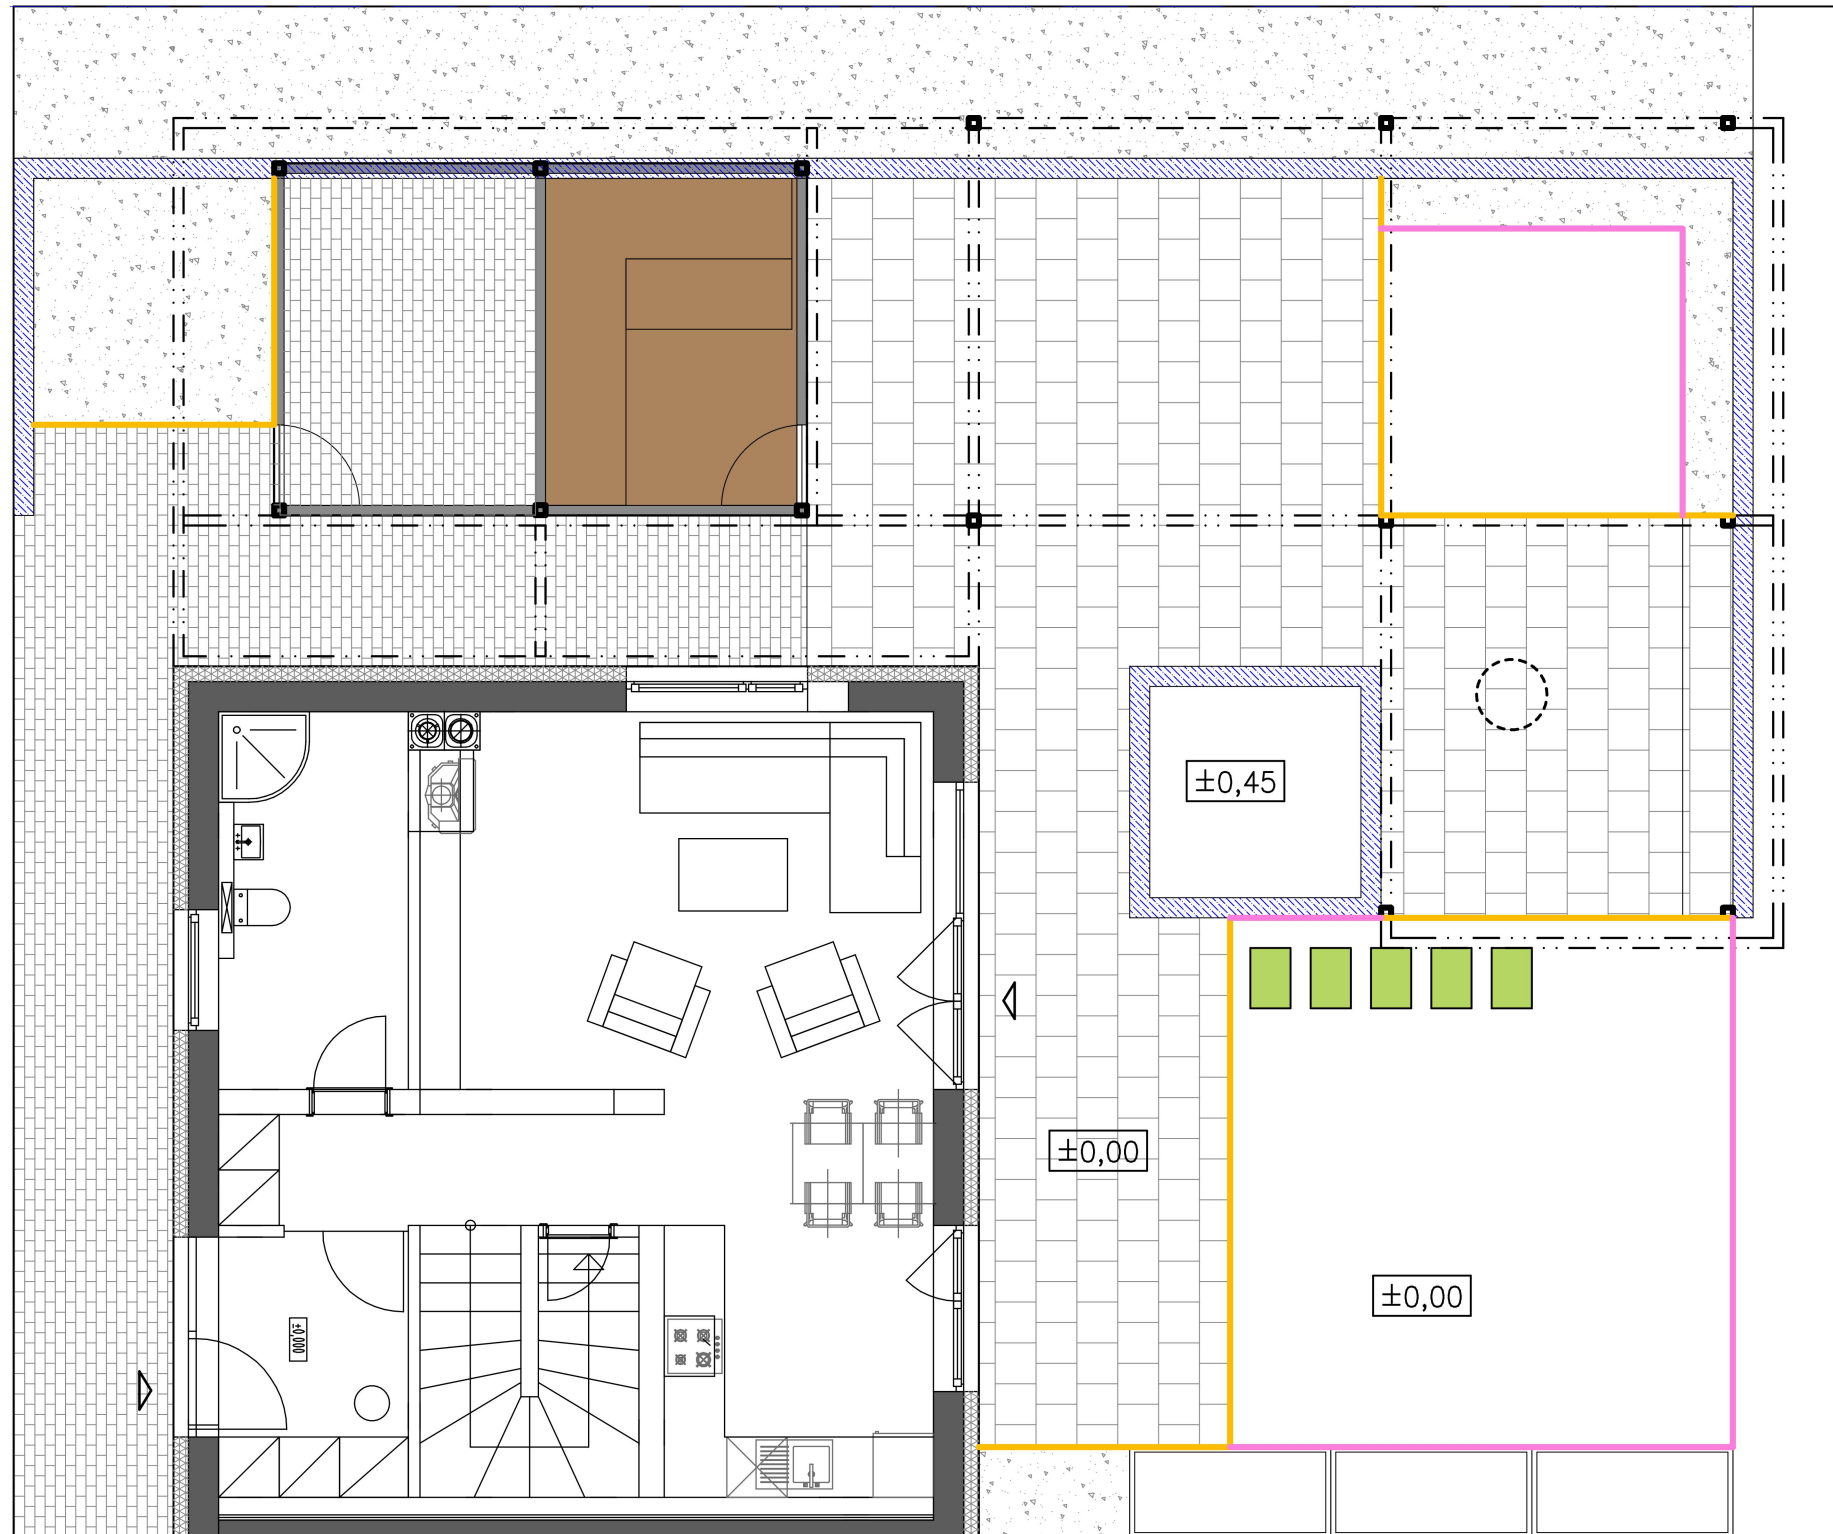

Pobytový exteriér so záhradou

4. Materiály (variant A)

pôdorys
A3 = Mierka 1:75

LEGENDA:

	Dlažba: FRIEDL, LARGO: - farba: vápenec lastúrnikový - formát: 89,8 x 59,8 x 5 cm	58,60m ²
	Dlažba: FRIEDL, ARRET Š15 VG4: - farba: vápenec lastúrnikový - formát: 15 x 15 x 6cm, 20 x 15 x 6cm, 25 x 15 x 6cm, 30 x 15 x 6cm	36,46m ²
	Palubovka (súčasť sauny):	8,12m ²
	Šľapáky: FRIEDL, LARGO: - farba: vápenec lastúrnikový - formát: 59,8 x 39,5 x 5 cm alebo 59,8 x 29,8 x 5 cm	5ks
	Obrubník: ABW, Jubileum - farba: antracitová, formát: 100 x 20 x 5cm	22,95bm
	Prídlažba: FRIEDL, KOCKA SIGMA: - farba: antracitová - formát: 7,8 x 7,8 x 8cm	17,60bm

 **Múriky:** (v.45cm = 10bm) + (v.60cm = 29,10bm)
- z DT-tvárníc predpokladaná hr.20cm, omietané (farba biela)
- krycie platne: DITON, STŘÍŠKY HLADKÉ - LA DÉFENSE 25,
farba: noir, (100 x 25 x 5cm)

 Štrk 36,50m²

Mierka 1:75

Bulla!
LUCIA BULLOVÁ
ARCHITECTURE EXTERIOR & INTERIOR

Investor:
Miesto:
Autor:
Dátum:

manželia Puvákovci
Bratislava - Podunajské Biskupice
Ing. Lucia Bullová
Bc. Nikola Bálentová
Máj 2022