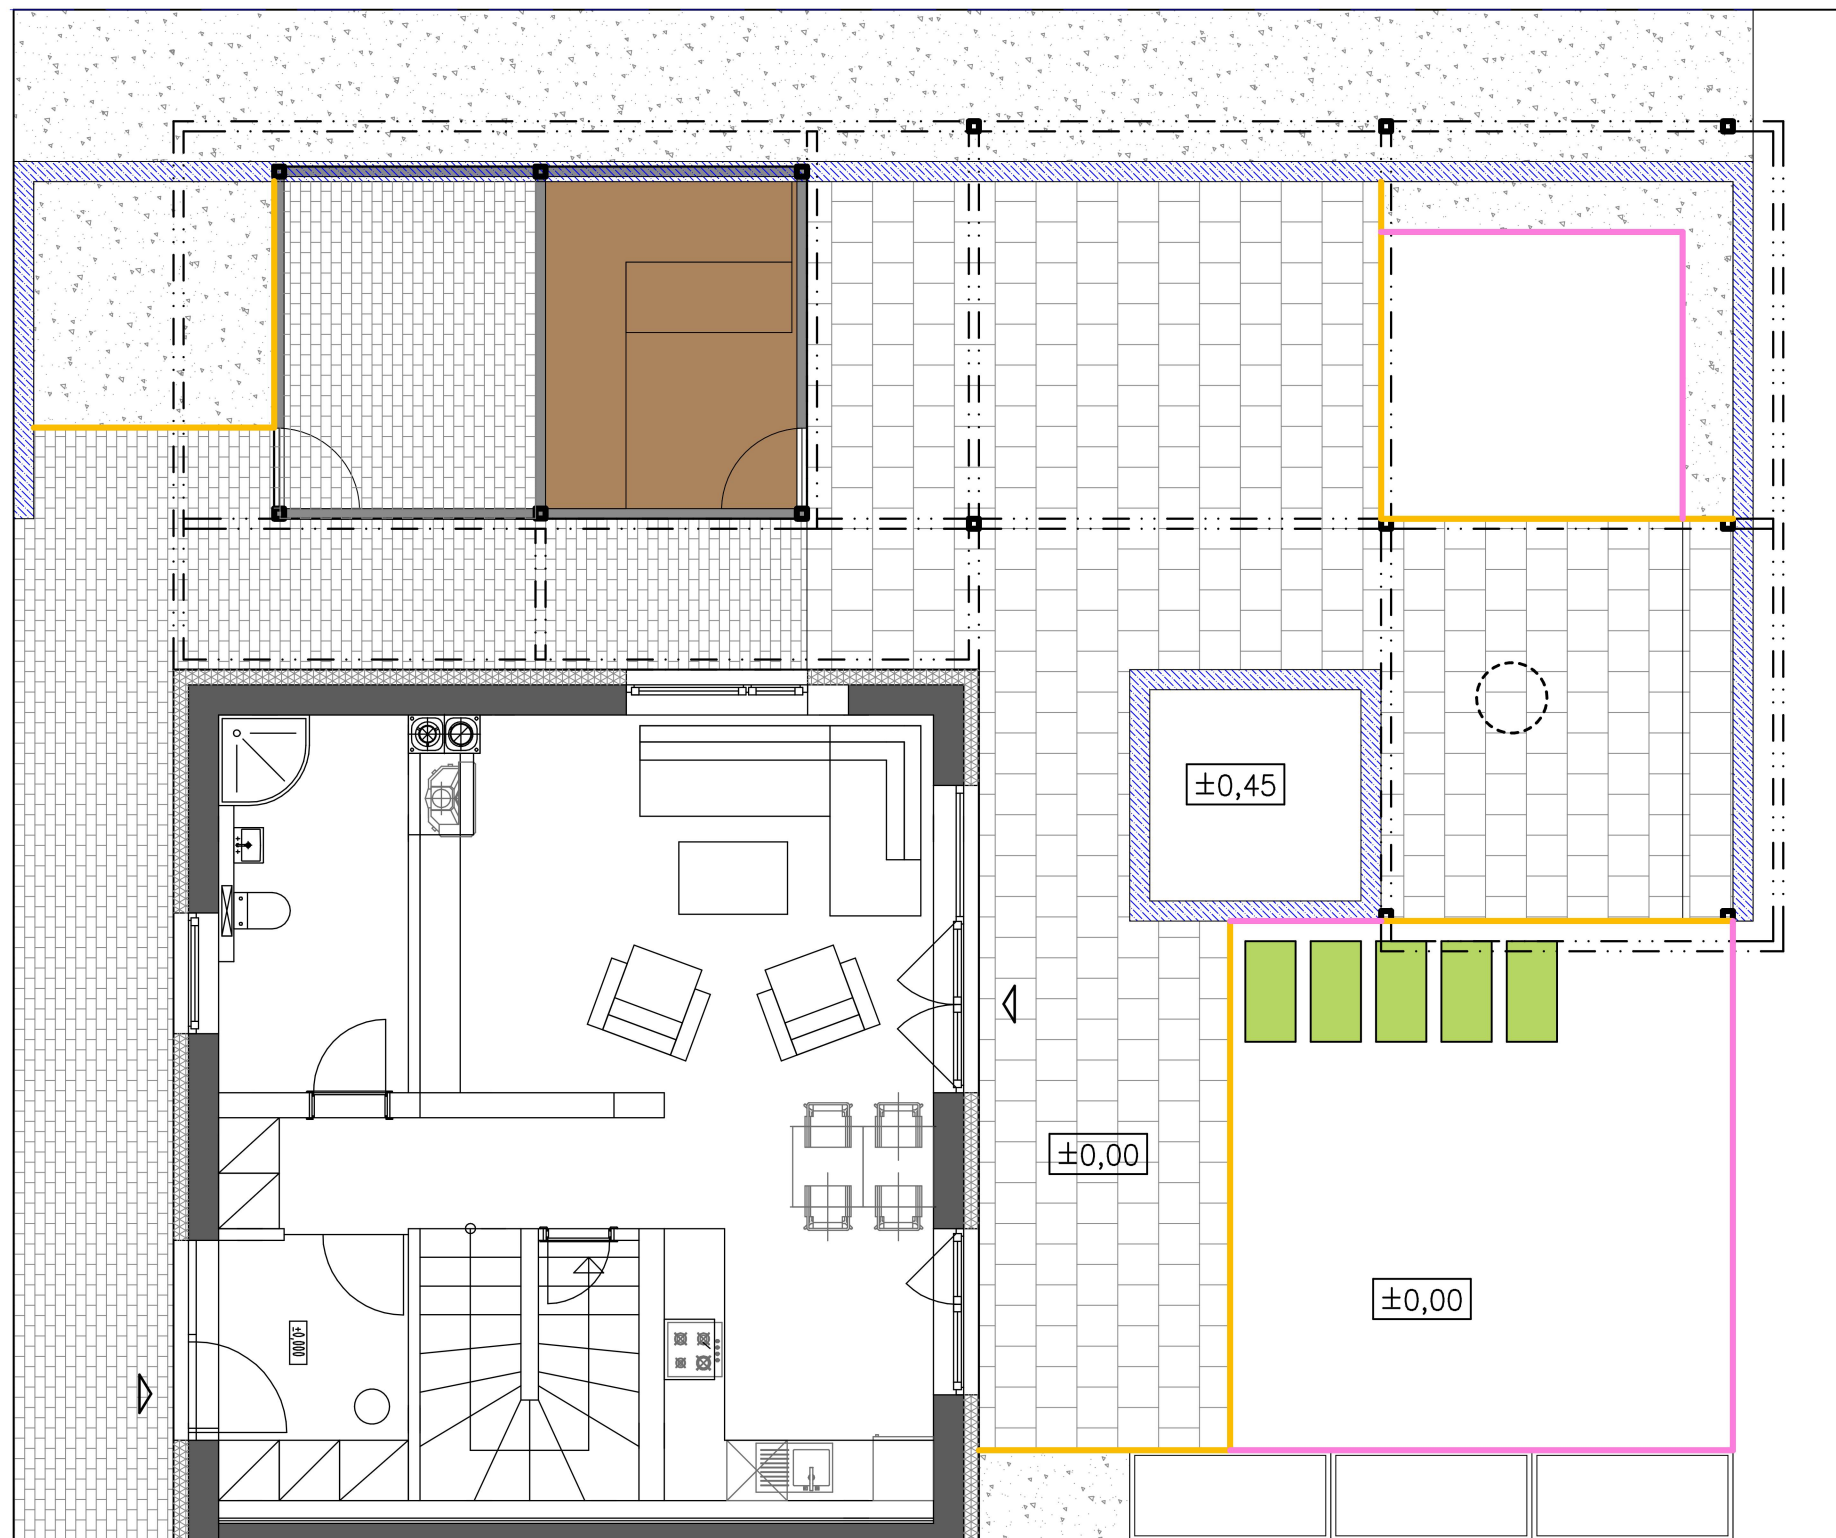

# Pobytový exteriér so záhradou

## 4. Materiály (variant B)

pôdorys  
A3 = Mierka 1:75

### LEGENDA:

	<b>Dlažba:</b> DITON, MONACO: - farba: biela - formát: 120 x 60 x 8 cm	58,60m <sup>2</sup>
	<b>Dlažba:</b> ABW, BOULEVARD X: - farba: hnedo-béžová, formát: 80 x 20 x 10cm	36,46m <sup>2</sup>
	<b>Palubovka (súčasť sauny):</b>	8,12m <sup>2</sup>
	<b>Šľapáky:</b> DITON, GRANDE: - farba: biela, formát: 100 x 50 x 12cm alebo 60 x 30 x 8cm	5ks
	<b>Obrubník:</b> ABW, Jubileum - farba: hnedá, formát: 100 x 20 x 5cm <b>ALEBO</b> ABW, BOULEVARD X: - farba: hnedo-béžová, formát: 80 x 20 x 10cm	22,95bm
	<b>Prídlažba:</b> ABW, BOULEVARD X: - farba: hnedo-béžová, formát: 80 x 20 x 10cm	17,60bm

 **Múriky:** (v.45cm = 10bm) + (v.60cm = 29,10bm)  
- z DT-tvárníc predpokladaná hr.20cm, omietané (farba biela alebo hnedá)  
- krycie platne: DITON, STŘÍŠKY HLADKÉ - Stříška universal 30,  
farba: hnedá, (50 x 30 x 5,5cm)