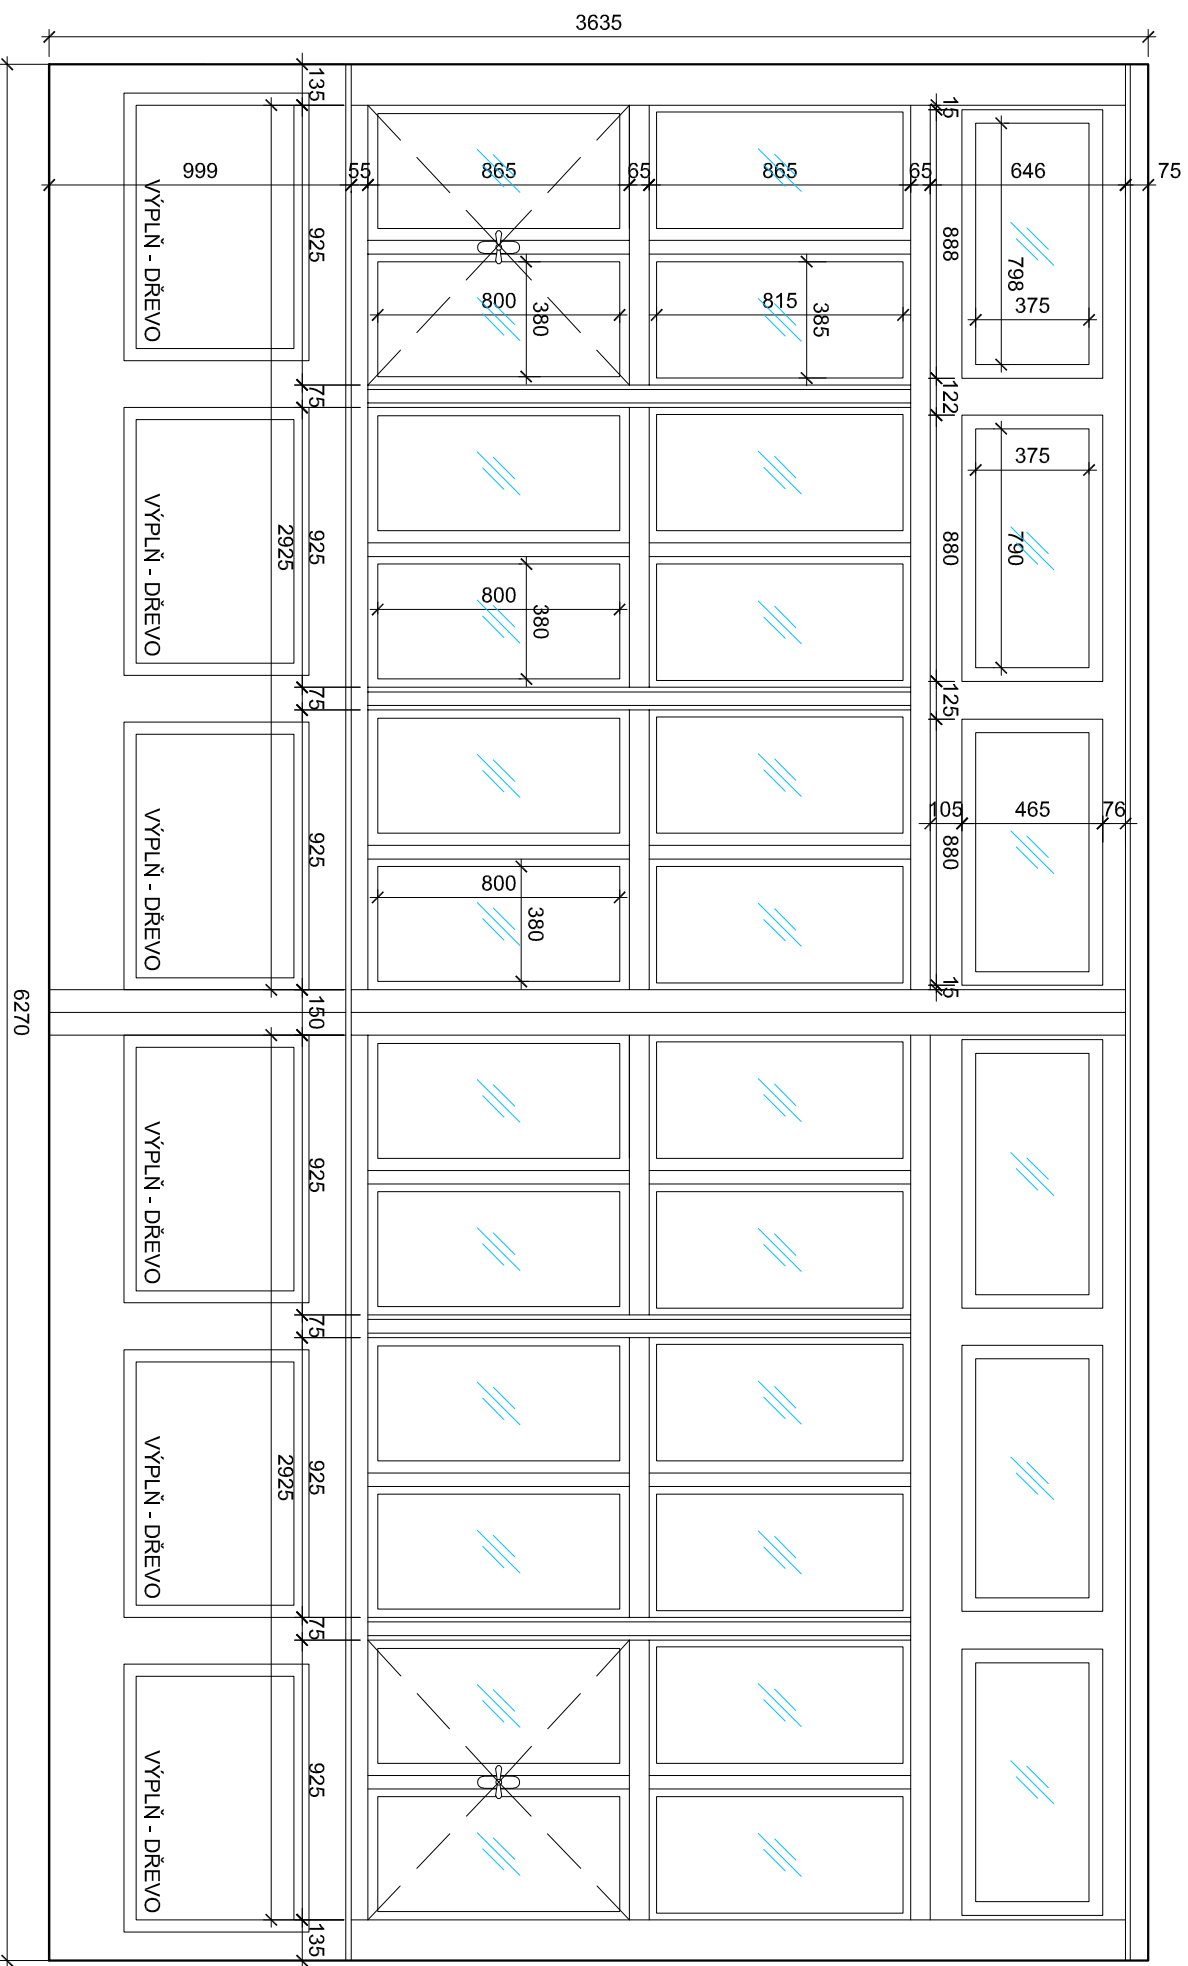

U ČERNÉ VĚŽE - 2.NP
M1:25

POHLED Z INTERIÉRU

ZASKLENÍ - TROJSKLO
KDE NENÍ VYZNAČEN SMĚR OTEVÍRÁNÍ BUDE FIXNÍ ZASKLENÍ