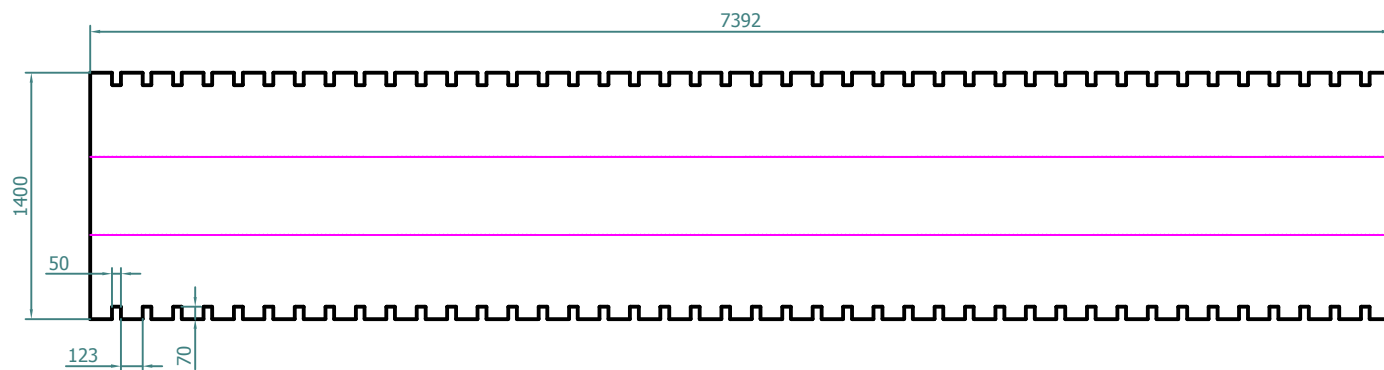

ROZVIN 1:1

Len pre CP - počet 96 ks  
 č.v. OZ-MP-002