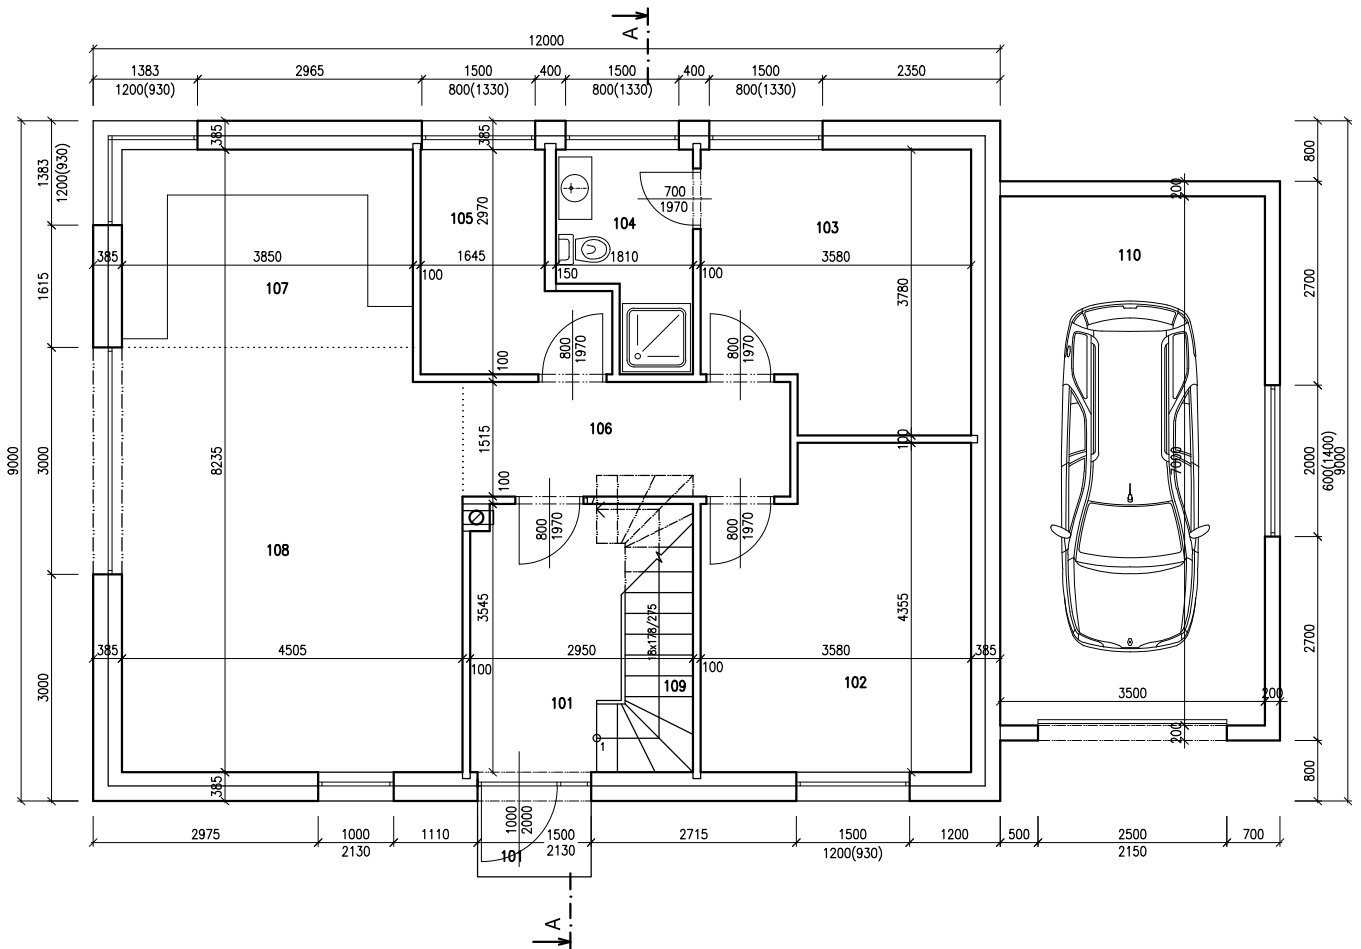

půdorys 1.NP, M 1:100

LEGENDA MÍSTNOSTÍ:

OZN	MÍSTNOST	m ²
100	ZÁVĚTRÍ	1,78
101	ZÁDVĚŘÍ	10,66
102	POKOJ	14,55
103	POKOJ	12,5
104	KOUPELNA+WC	4,37
105	TECH.MÍSTNOST +KOMORA	5,86
106	CHODBA	6,57
107	KUCH.KOUT	10,07
108	OBÝVACÍ POKOJ	25,0
109	SCHODIŠTĚ	4,2
110	GARÁŽ	24,5