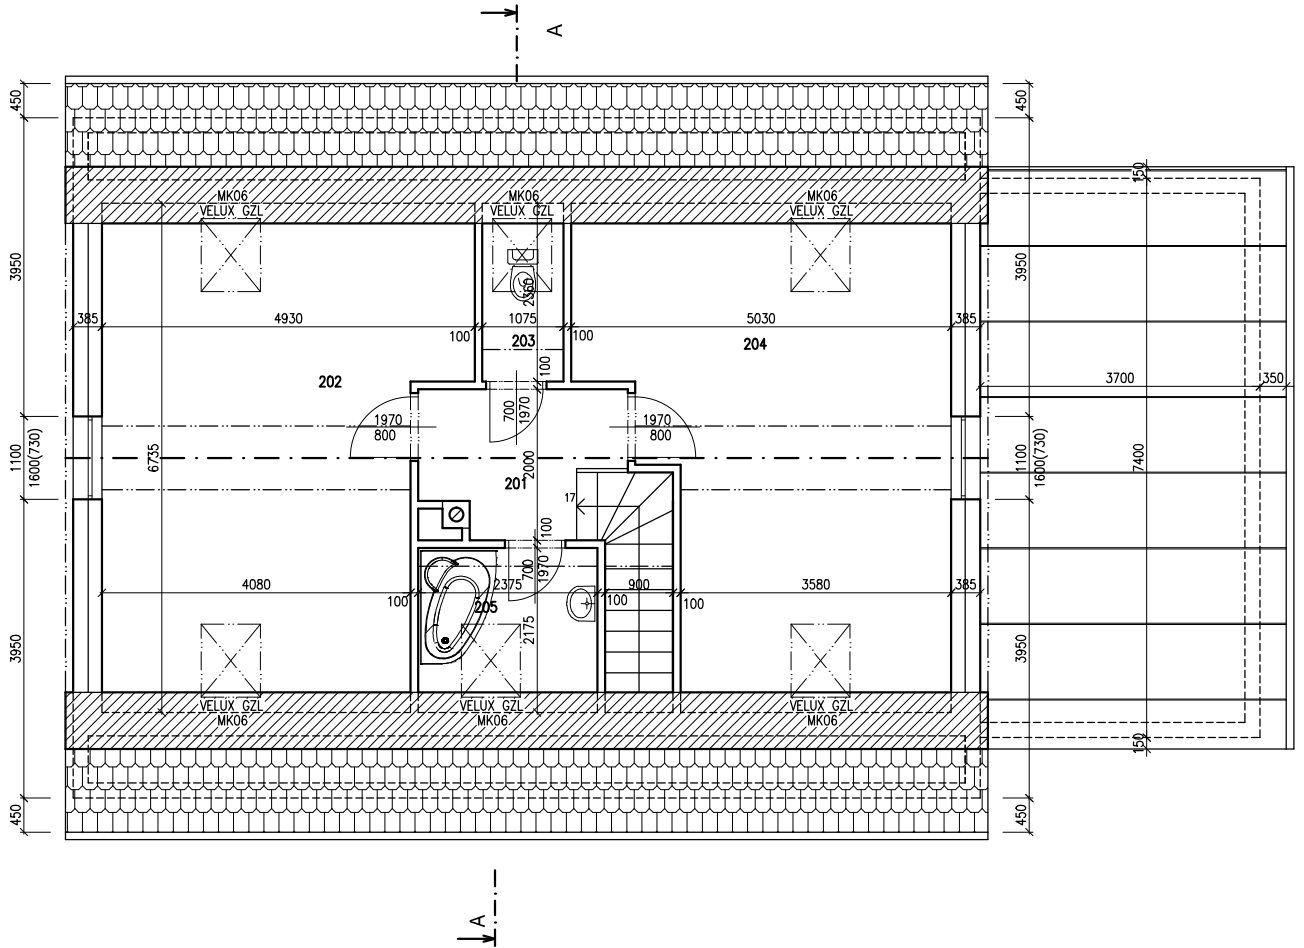

# půdorys 2.NP, M 1:100

LEGENDA MÍSTNOSTÍ:

	OZN	MÍSTNOST	m <sup>2</sup>
VNITŘNÍ PODLAHOVÁ PLOCHA ... 69,74 m <sup>2</sup>	201	CHODBA	4,35
	202	POKOJ	29,5
	203	WC	2,53
	204	POKOJ	28,2
	205	KOUPELNA	5,16