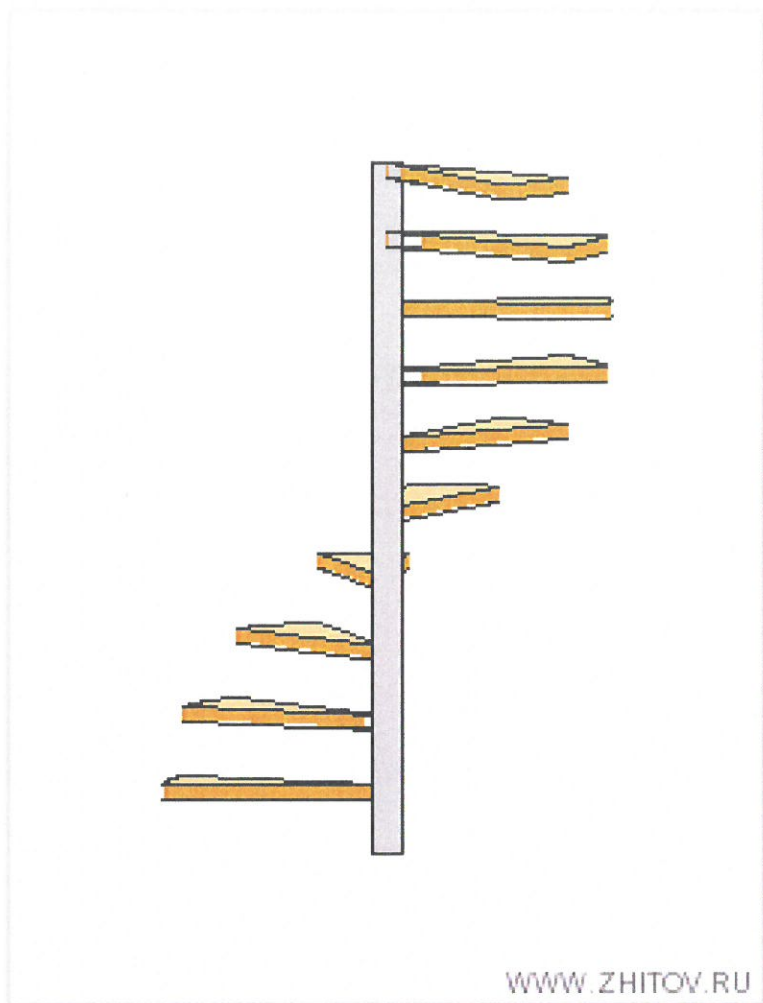

RD MARKO – OCELOVÉ TOČITÉ SCHODIŠTĚ ZE SUTERÉNNÍ TECHNICKÉ MÍSTNOSTI
VÝŠKA SCHODIŠTĚ 2300MM, CELKOVÁ ŠÍŘKA 1500MM, 10 STUPŇŮ, ÚHEL NATOČENÍ 240ST.

Celkový výkres točitého schodiště

Celkový výkres točitého schodiště

Základní data

Výška schodiště **2300** mm

Průměr schodiště **1500** mm

Vnitřní průměr **100** mm

Počet schodů **10**

Úhel natočení **240°**

Tloušťka stupně **50** mm

Výška stupně **230** mm

Úhel stupně **24°**

délka etapy **700** mm

Další rozměry stupňů

Šířka stupně **312 mm**

šířka obrobku etapy **319 mm**