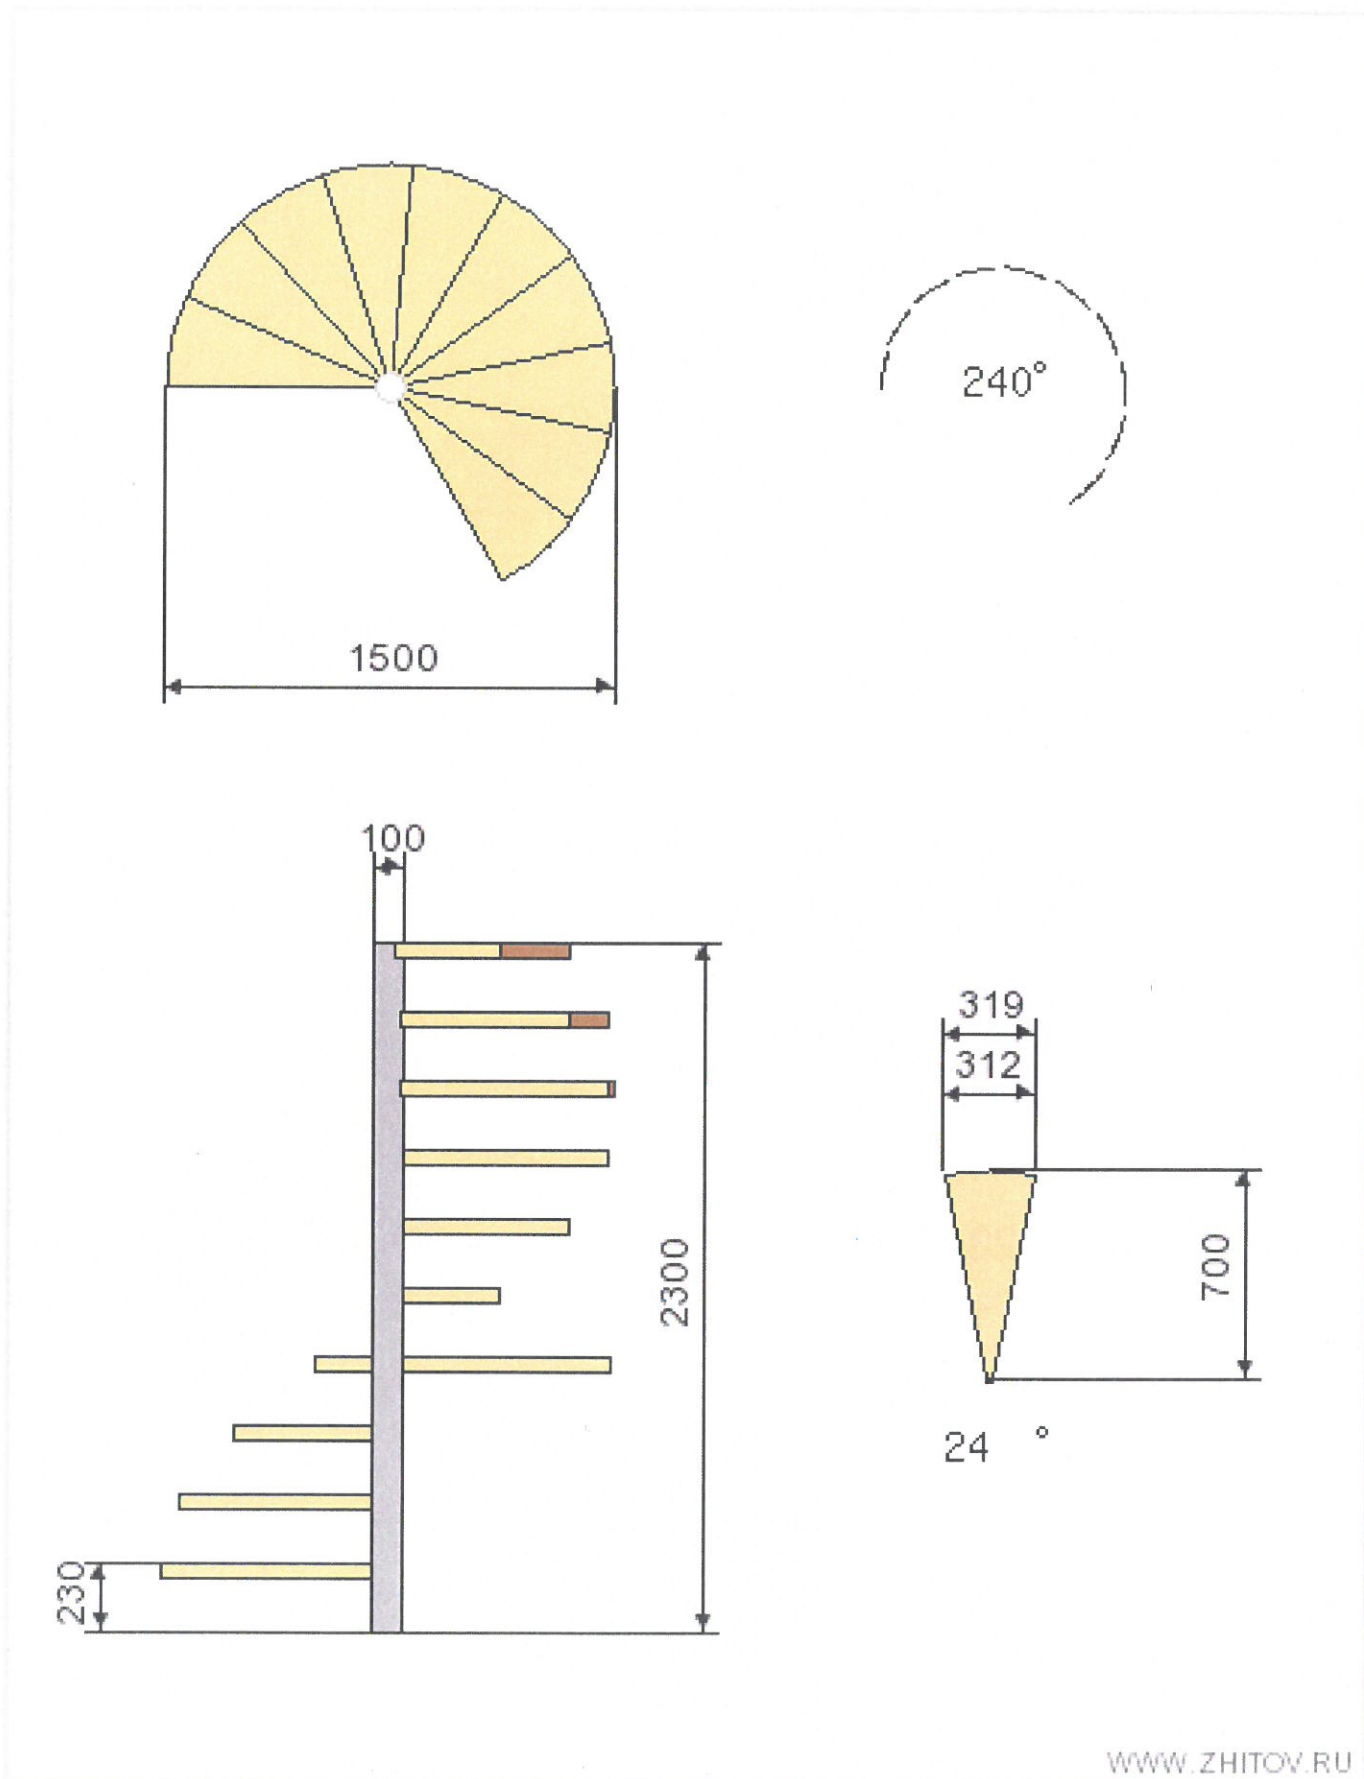

RD MARKO – OCELOVÉ TOČITÉ SCHODIŠTĚ ZE SUTERÉNNÍ TECHNICKÉ MÍSTNOSTI
VÝŠKA SCHODIŠTĚ 2300MM, CELKOVÁ ŠÍŘKA 1500MM, 10 STUPŇŮ, ÚHEL NATOČENÍ 240ST.

Celkový výkres točitého schodiště

Celkový výkres točitého schodiště

Základní data

Výška schodiště **2300** mm

Průměr schodiště **1500** mm

Vnitřní průměr **100** mm

Počet schodů **10**

Úhel natočení **240°**

Tloušťka stupně **50** mm

Výška stupně **230** mm

Úhel stupně **24°**

délka etapy **700** mm

Další rozměry stupňů

Šířka stupně **312 mm**

šířka obrobku etapy **319 mm**