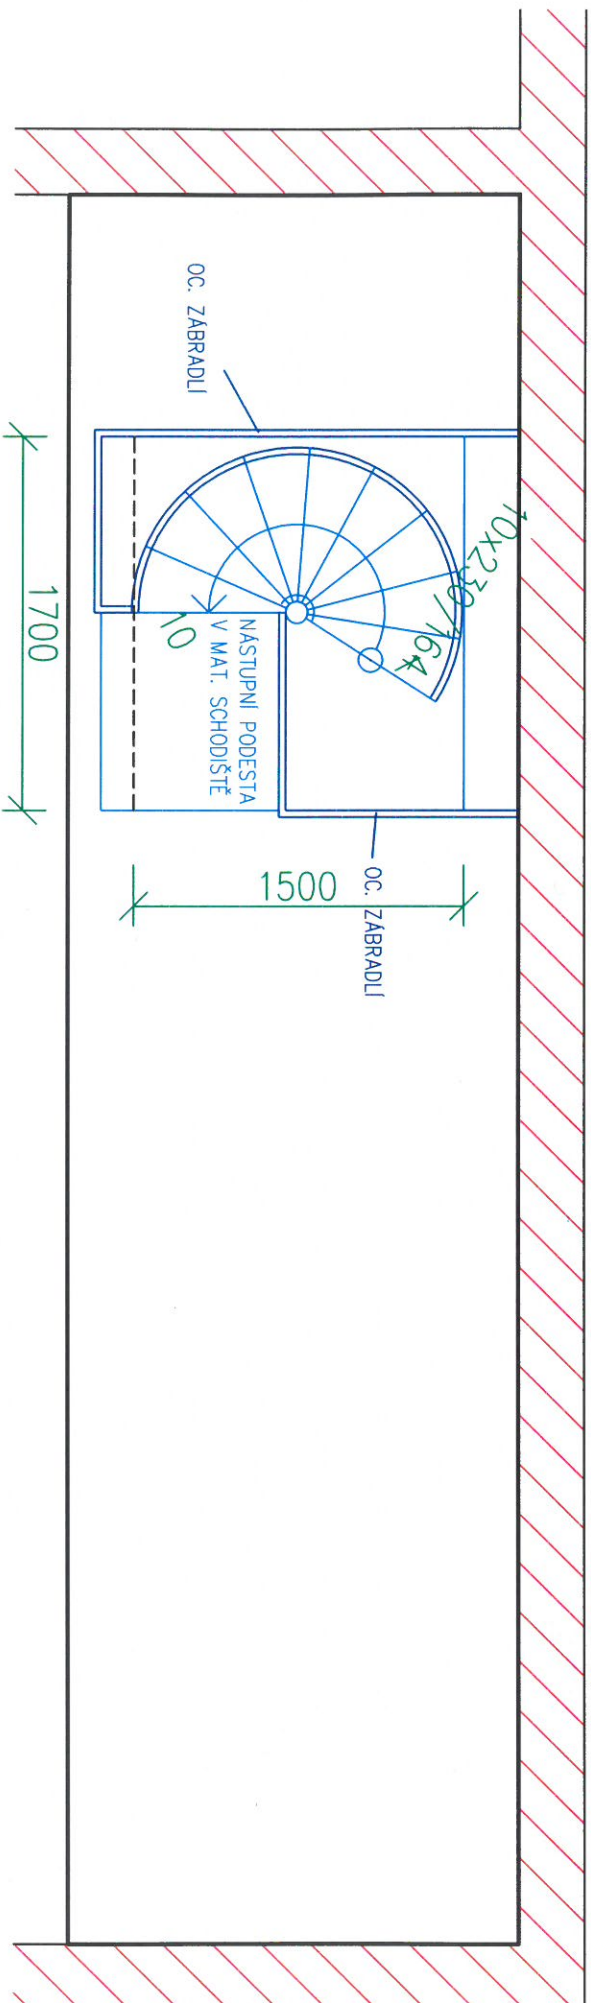

RD MARKO – OCELOVÉ TOČITÉ SCHODIŠTĚ ZE SUTERÉNNÍ TECHNICKÉ MÍSTNOSTI
VÝŠKA SCHODIŠTĚ 2300MM, CELKOVÁ ŠÍŘKA 1500MM, 10 STUPŇŮ, ÚHEL NATOČENÍ 240ST.

Celkový výkres točitého schodiště

Celkový výkres točitého schodiště

Základní data

Výška schodiště **2300** mm

Průměr schodiště **1500** mm

Vnitřní průměr **100** mm

Počet schodů **10**

Úhel natočení **240°**

Tloušťka stupně **50** mm

Výška stupně **230** mm

Úhel stupně **24°**

délka etapy **700** mm

Další rozměry stupňů

Šířka stupně **312 mm**

šířka obrobku etapy **319 mm**