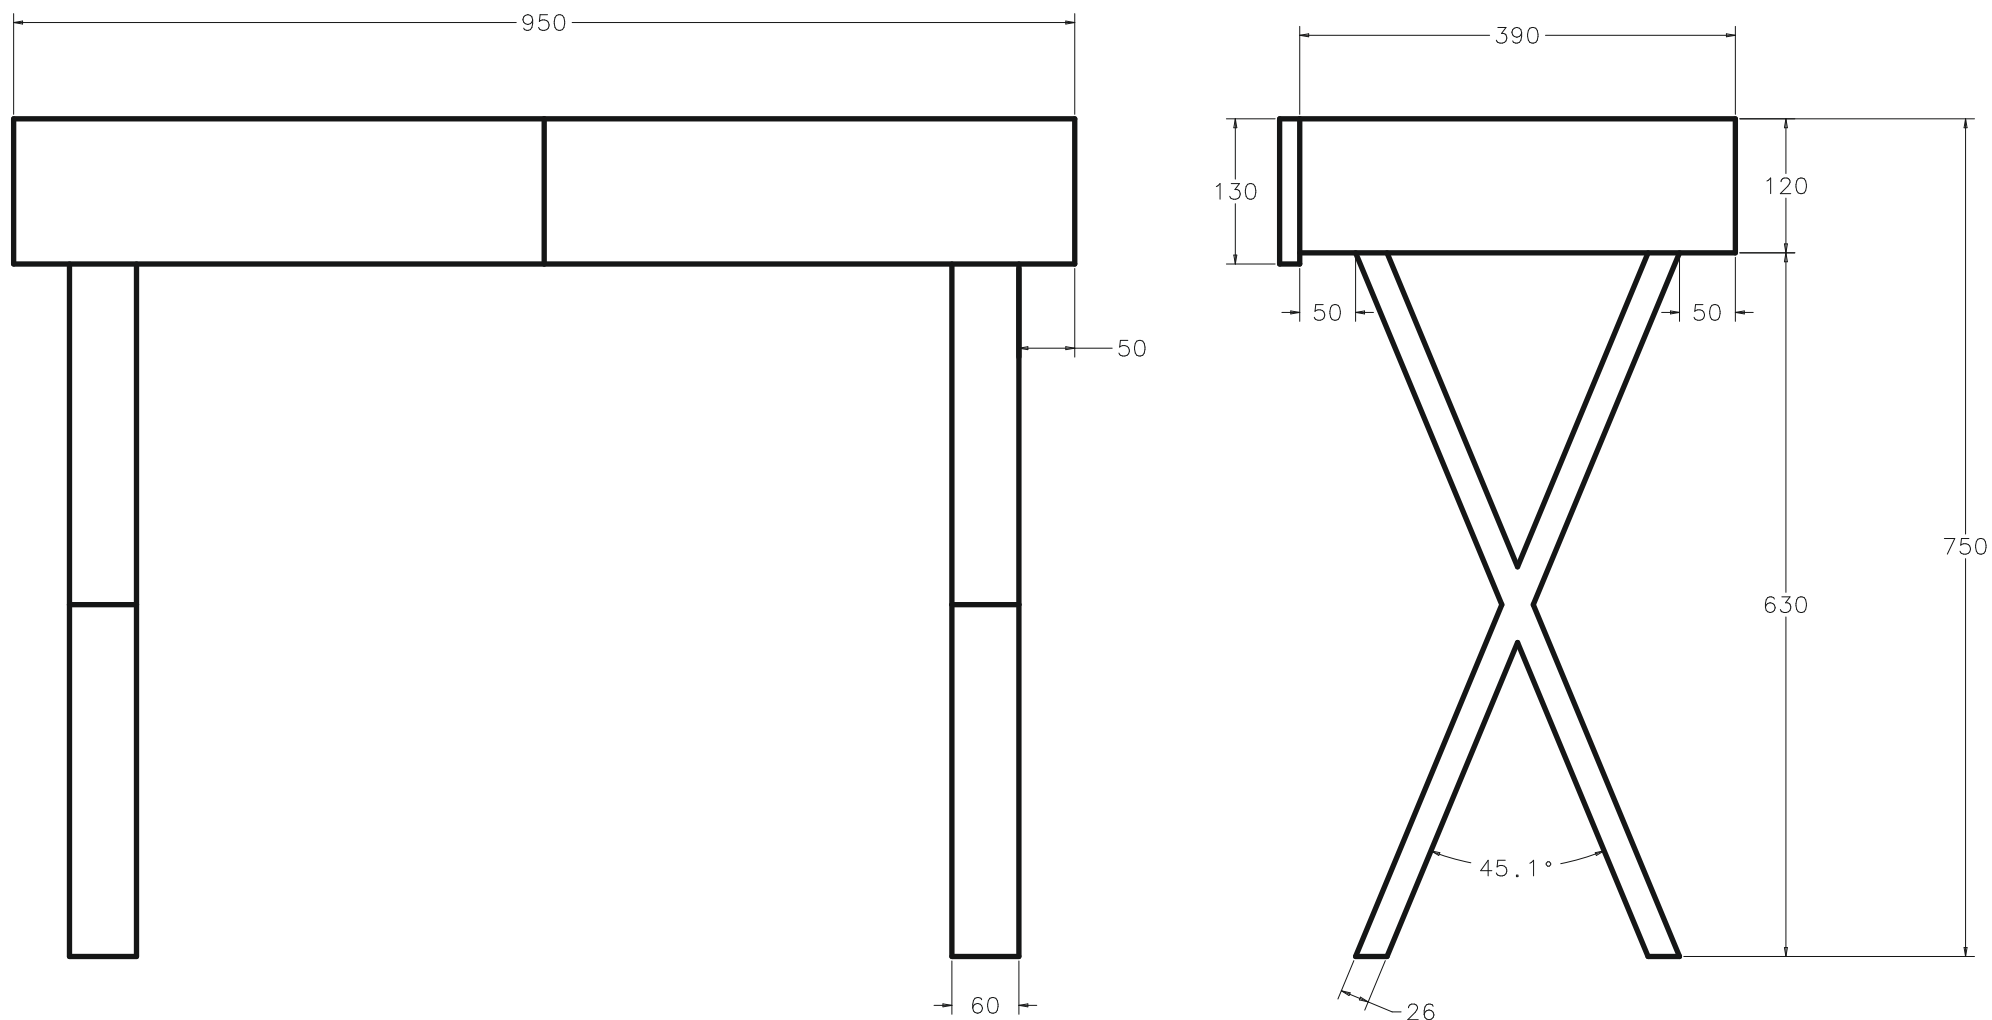

Designový konzolový stolek se dvěma šuplíky:

Materiál masiv BUK nebo DUB.

Odstín moření tmavě hnědá dle pozdější domluvy a vzorníku.