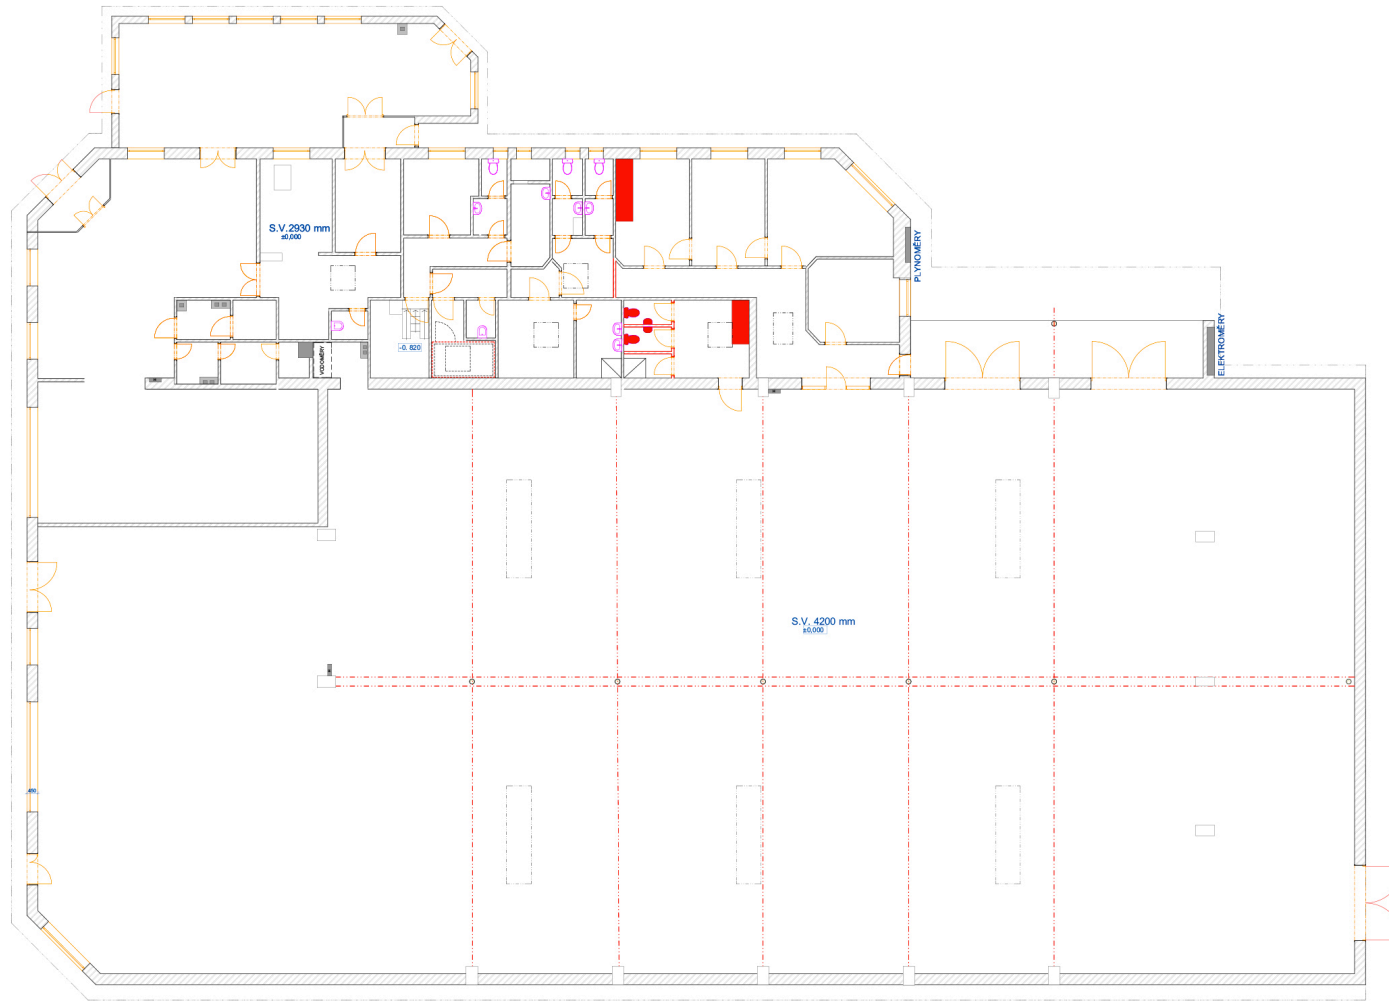

PŮDORYS 1. NP - NOVÉ KCE

LEGENDA MATERIÁLU

- STÁVAJÍCÍ KCE
- NOVÉ KCE

LEGENDA NOVÝCH KCÍ