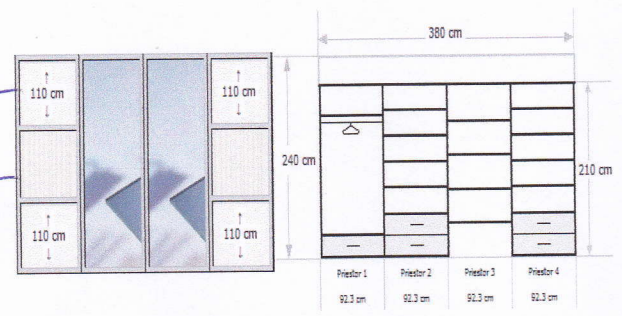

<< Naspäť

CENOVÁ PONUKA NA VSTAVANÚ SKRINU

Vypracovali sme pre Vás najlepšiu cenovú ponuku.

BIELA PERLA
MAHAGON SARELI

- Dorazové štetiny (18.8m = 6,08 €)
- Protiprachové štetiny (7.1m = 3,23 €)
- 4ks pozicionerov (1ks: 0,86 €, spolu: 3,44 €)

Dodanie je ZDARMA
Cena je bez montáže
V cene je zahrnutá zľava

Parametre:

- Šírka: 380 cm
- Hĺbka: 70 cm
- Ľavá predná výška: 240 cm
- Pravá predná výška: 240 cm
- Ľavá zadná výška: 240 cm
- Drevodekor: 0980 W - SM Biela hladká
- ABS: 0980 SM Biela hladká
- Drevodekor bočnice: 0980 W - ST 2 Biela Perla
- ABS páska bočnice: 0980 SM Biela hladká
- Hliník - zvis.zatv.striebro-
- Profil: 265 cm