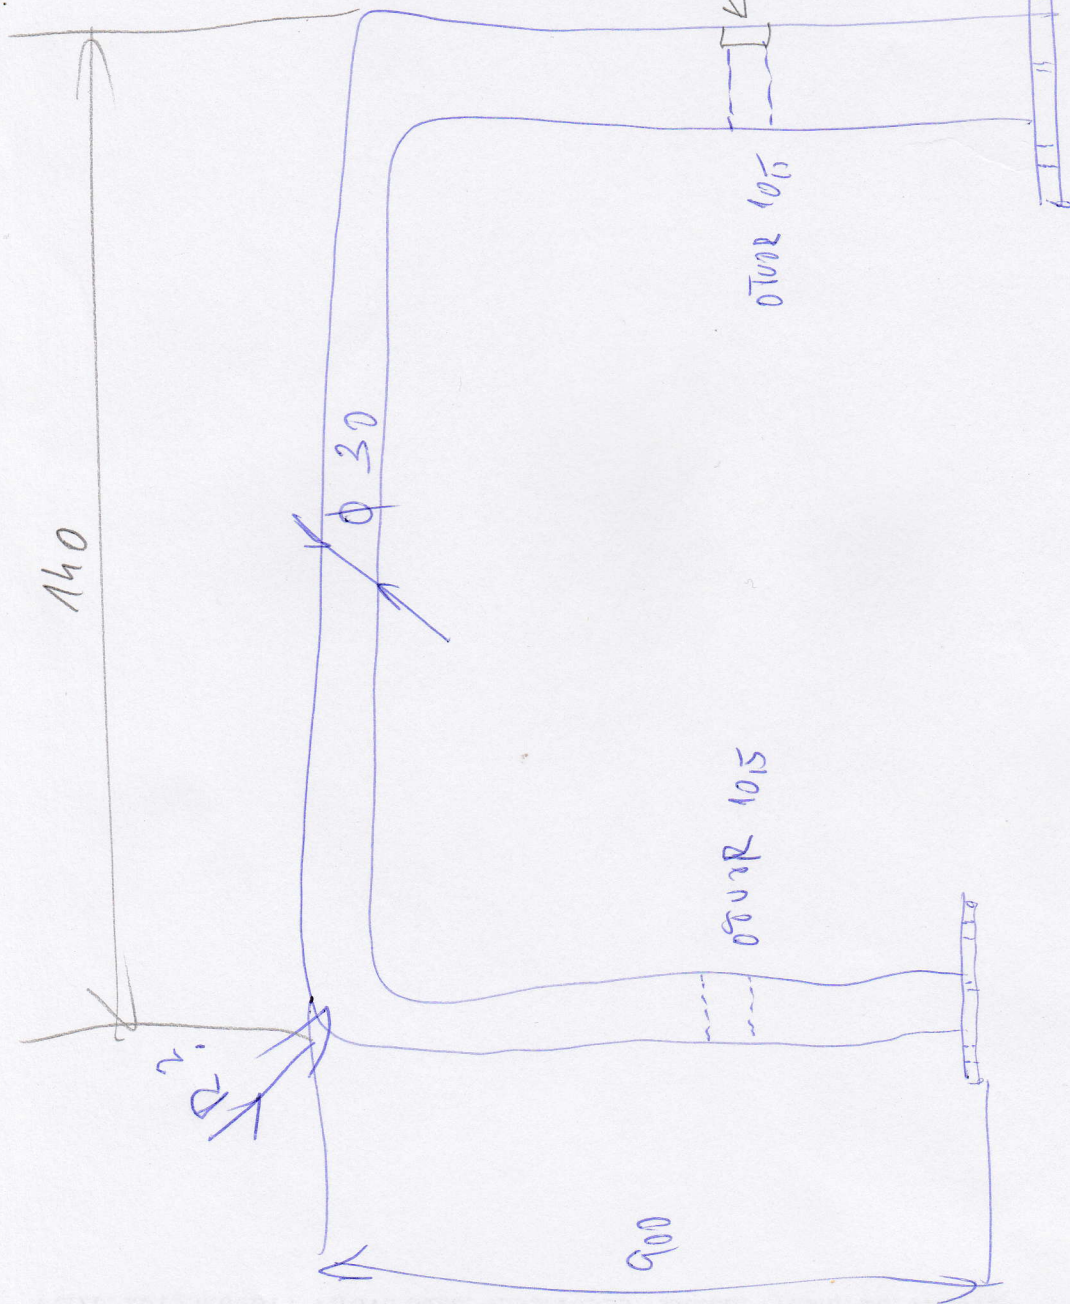

POTRUBINA

DLE 108 CM

ELC 108 CM GDF 982007

NEREZ

~~VZA~~

~~VADNAC~~

LESK VZA

PŘÍRUBA