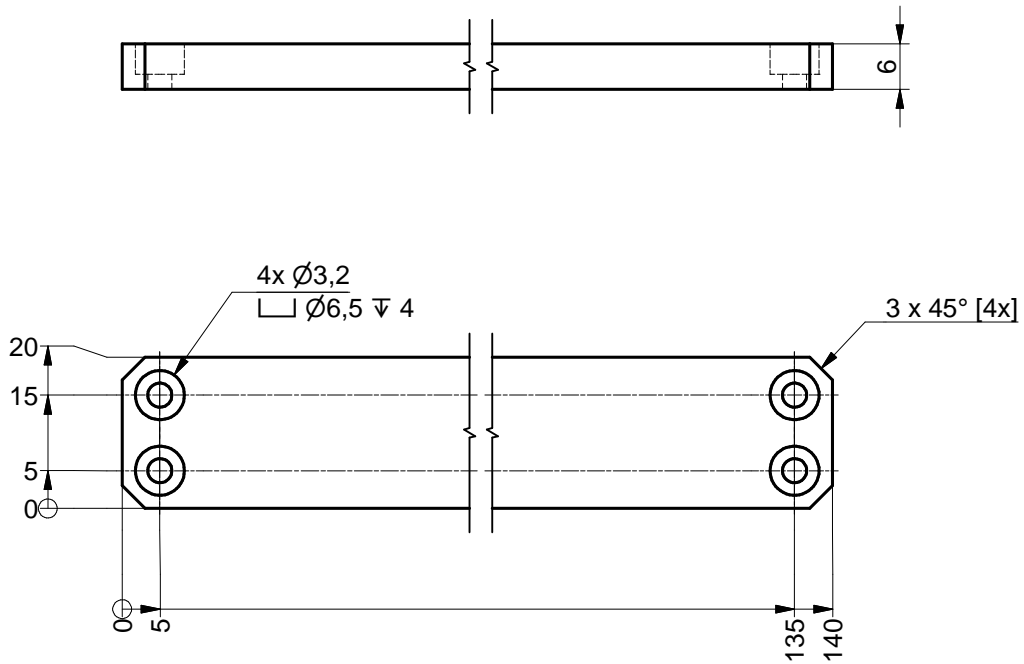

3,2

Všechny neoznačené hrany srazit 0,4x45°

12			NEREZ		0,016 kg
Ks/Pcs	Polotovár/Half-finished product		Material	Poznámka/Notice	Hmot./Weight
Datum/Date 3.2.2015	Přesnost/Precision ISO 2768 mK	Tolerování/Tolerance ISO 8015	Promítání/Projection 		
Meřítko/Scale 1:1	Kontroloval/Checked by		Schválil/Approved by		
Název/Title			Číslo výkresu/Drawing No.		List
STĚNA SÍTKA 2			 P-1215041A-63102		1
					Listů 1