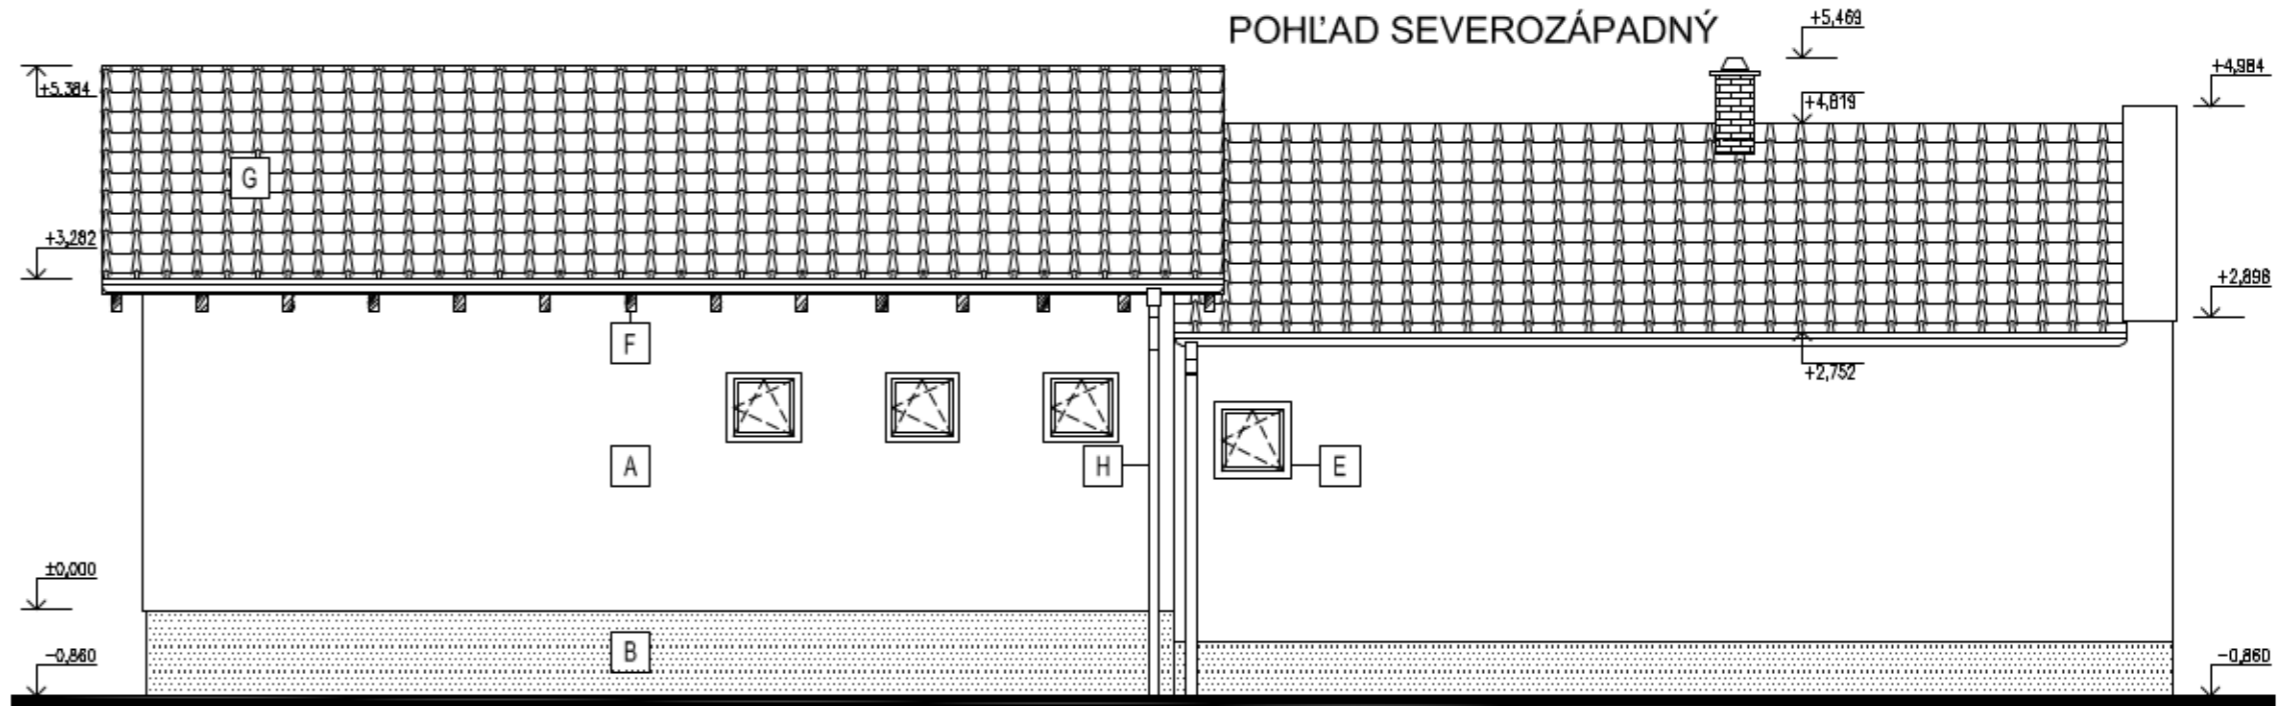

POHĽAD SEVEROVÝCHODNÝ

POHĽAD JUHOVÝCHODNÝ

POHĽAD JOHOZÁPADNÝ

POHĽAD SEVEROZÁPADNÝ

POZNÁMKY

- PROJEKT BOL VYPRACOVANÝ NA ZÁKLADE POŽIADAVIEK A PODKLADOV POSKYTNUTÝCH INVESTOROM

LEGENDA

- A** VONKAJŠIA OMIETKA HLADKÁ, FARBA BIELA
- B** SOKEL, FARBA TMAVOŠEDÁ
- C** DREVENÝ OBKLAD, FARBA SVETLOHNEDÁ
- D** OBKLAD Z LÍCOVÝCH TEHÁL, FARBA PODĽA VIZUALIZÁCIE