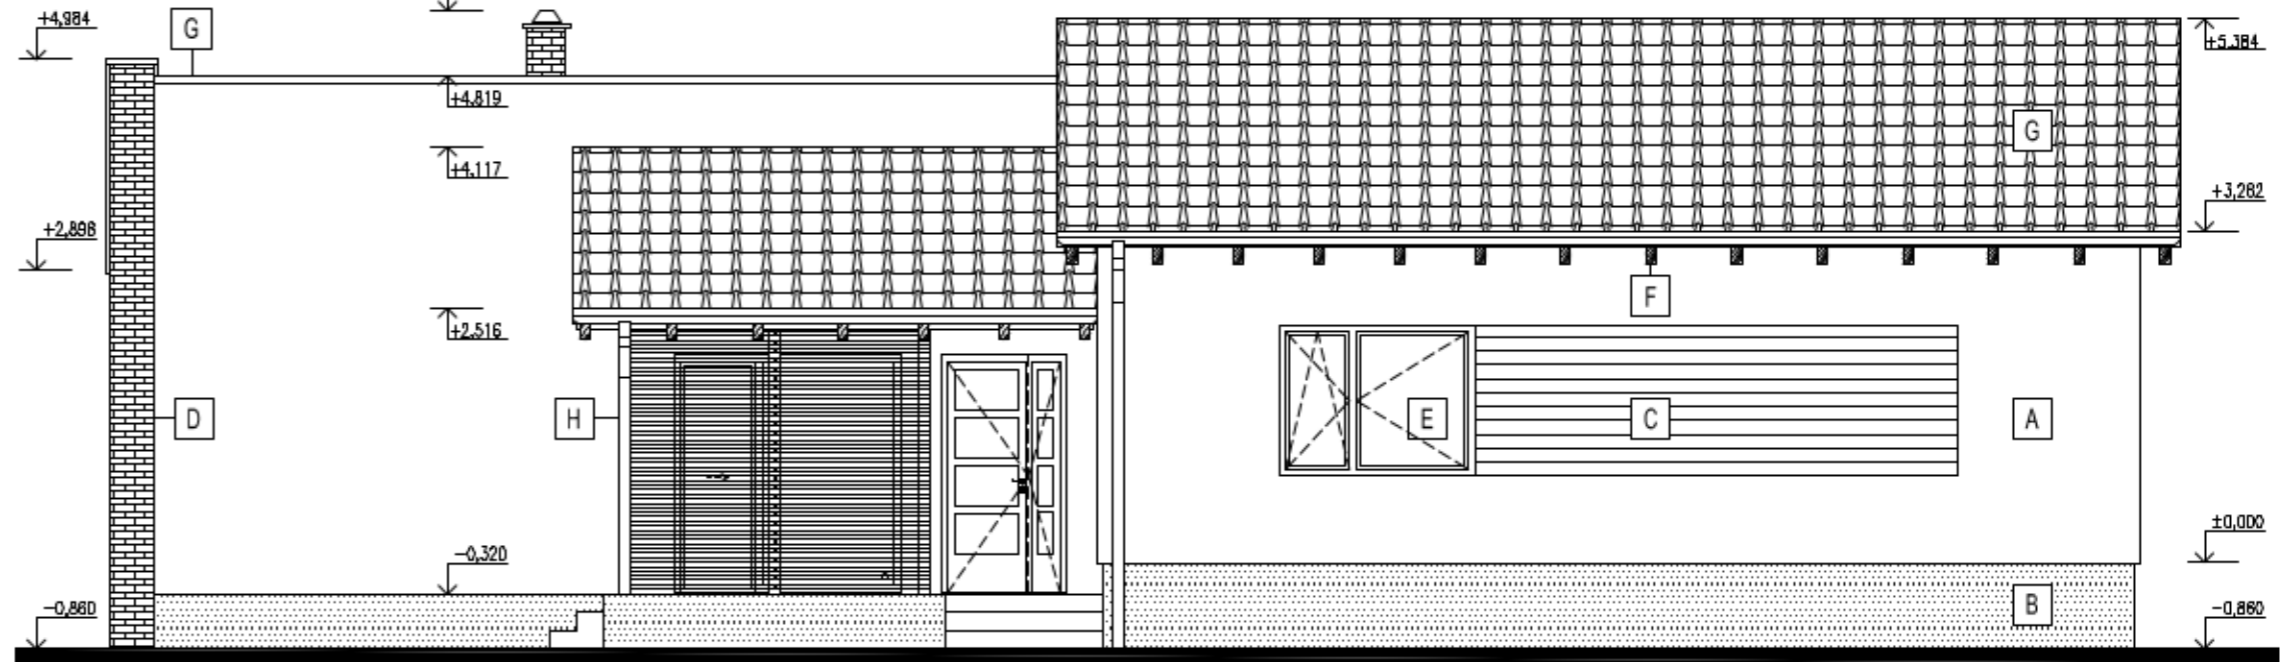

POHĽAD SEVEROVÝCHODNÝ

POHĽAD JUHOVÝCHODNÝ

POHĽAD JOHOZÁPADNÝ

POHĽAD SEVEROZÁPADNÝ

POZNÁMKY

- PROJEKT BOL VYPRACOVANÝ NA ZÁKLADE POŽIADAVIEK A PODKLADOV POSKYTNUTÝCH INVESTOROM

LEGENDA

- A** VONKAJŠIA OMIETKA HLADKÁ, FARBA BIELA
- B** SOKEL, FARBA TMAVOŠEDÁ
- C** DREVENÝ OBKLAD, FARBA SVETLOHNEDÁ
- D** OBKLAD Z LÍCOVÝCH TEHÁL, FARBA PODĽA VIZUALIZÁCIE