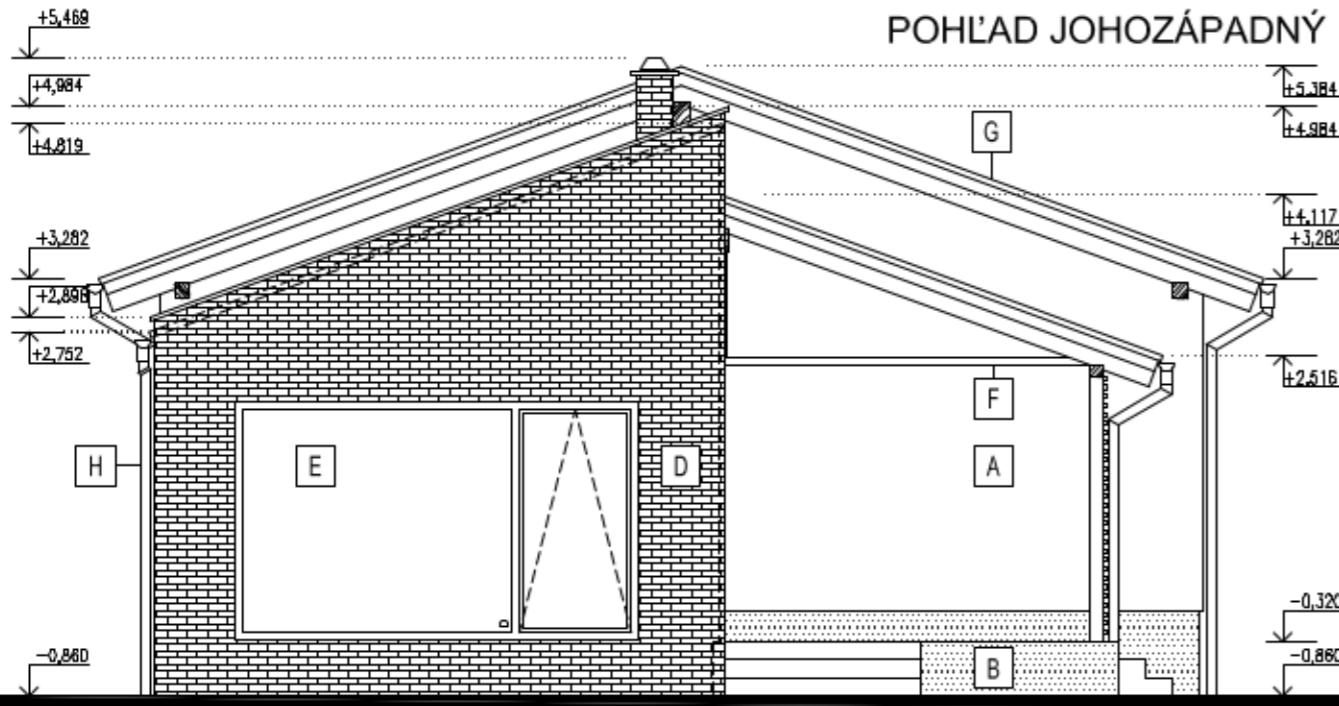

POHĽAD SEVEROVÝCHODNÝ

POHĽAD JUHOVÝCHODNÝ

POHĽAD JOHOZÁPADNÝ

POHĽAD SEVEROZÁPADNÝ

POZNÁMKY

- PROJEKT BOL VYPRACOVANÝ NA ZÁKLADE POŽIADAVIEK A PODKLADOV POSKYTNUTÝCH INVESTOROM

LEGENDA

- A** VONKAJŠIA OMIETKA HLADKÁ, FARBA BIELA
- B** SOKEL, FARBA TMAVOŠEDÁ
- C** DREVENÝ OBKLAD, FARBA SVETLOHNEDÁ
- D** OBKLAD Z LÍCOVÝCH TEHÁL, FARBA PODĽA VIZUALIZÁCIE

- E** PLASTOVÉ VÝPLŇOVÉ KONŠTRUKCIE S IZOLAČNÝM TROJSKLOM, FARBA PŘÍRODNÁ DREVENÁ (SVETLOHNEDÁ)
- F** VIDITELNÉ DREVENÉ PRVKY, FARBA ŠEDÁ
- G** STREŠNÁ KRYTINA BRAMAC KLASIK, FARBA TEHLOČERVENÁ
- H** KLAMPIARSKÉ VÝROBKY, FARBA TEHLOČERVENÁ