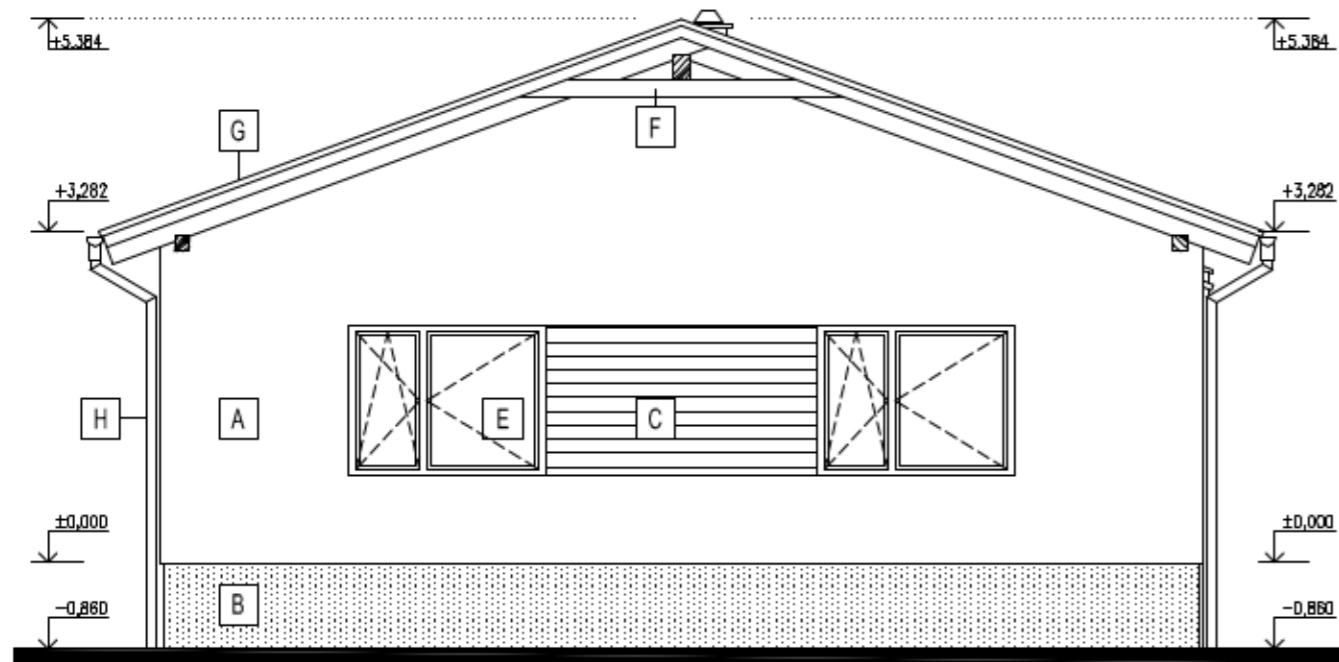

POHĽAD SEVEROVÝCHODNÝ

POHĽAD JUHOVÝCHODNÝ

POHĽAD JOHOZÁPADNÝ

POHĽAD SEVEROZÁPADNÝ

POZNÁMKY

- PROJEKT BOL VYPRACOVANÝ NA ZÁKLADE POŽIADAVIEK A PODKLADOV POSKYTNUTÝCH INVESTOROM

LEGENDA

- A** VONKAJŠIA OMIETKA HLADKÁ, FARBA BIELA
- B** SOKEL, FARBA TMAVOŠEDÁ
- C** DREVENÝ OBKLAD, FARBA SVETLOHNEDÁ
- D** OBKLAD Z LÍCOVÝCH TEHÁL, FARBA PODĽA VIZUALIZÁCIE