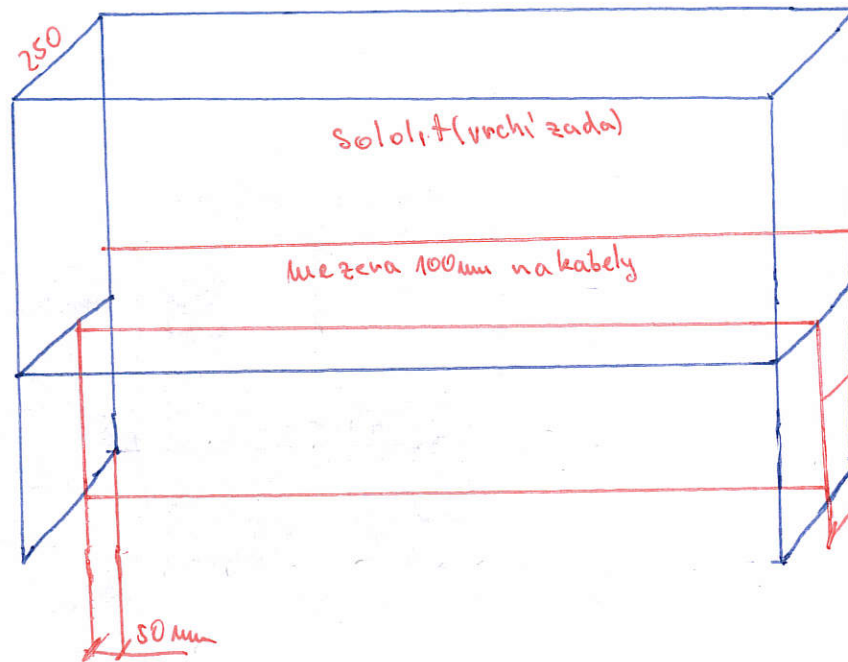

Regál
Vrchní část

Pevná záda, Lamino,
bodou na nich zášuvky,
50mm mezera na kabely