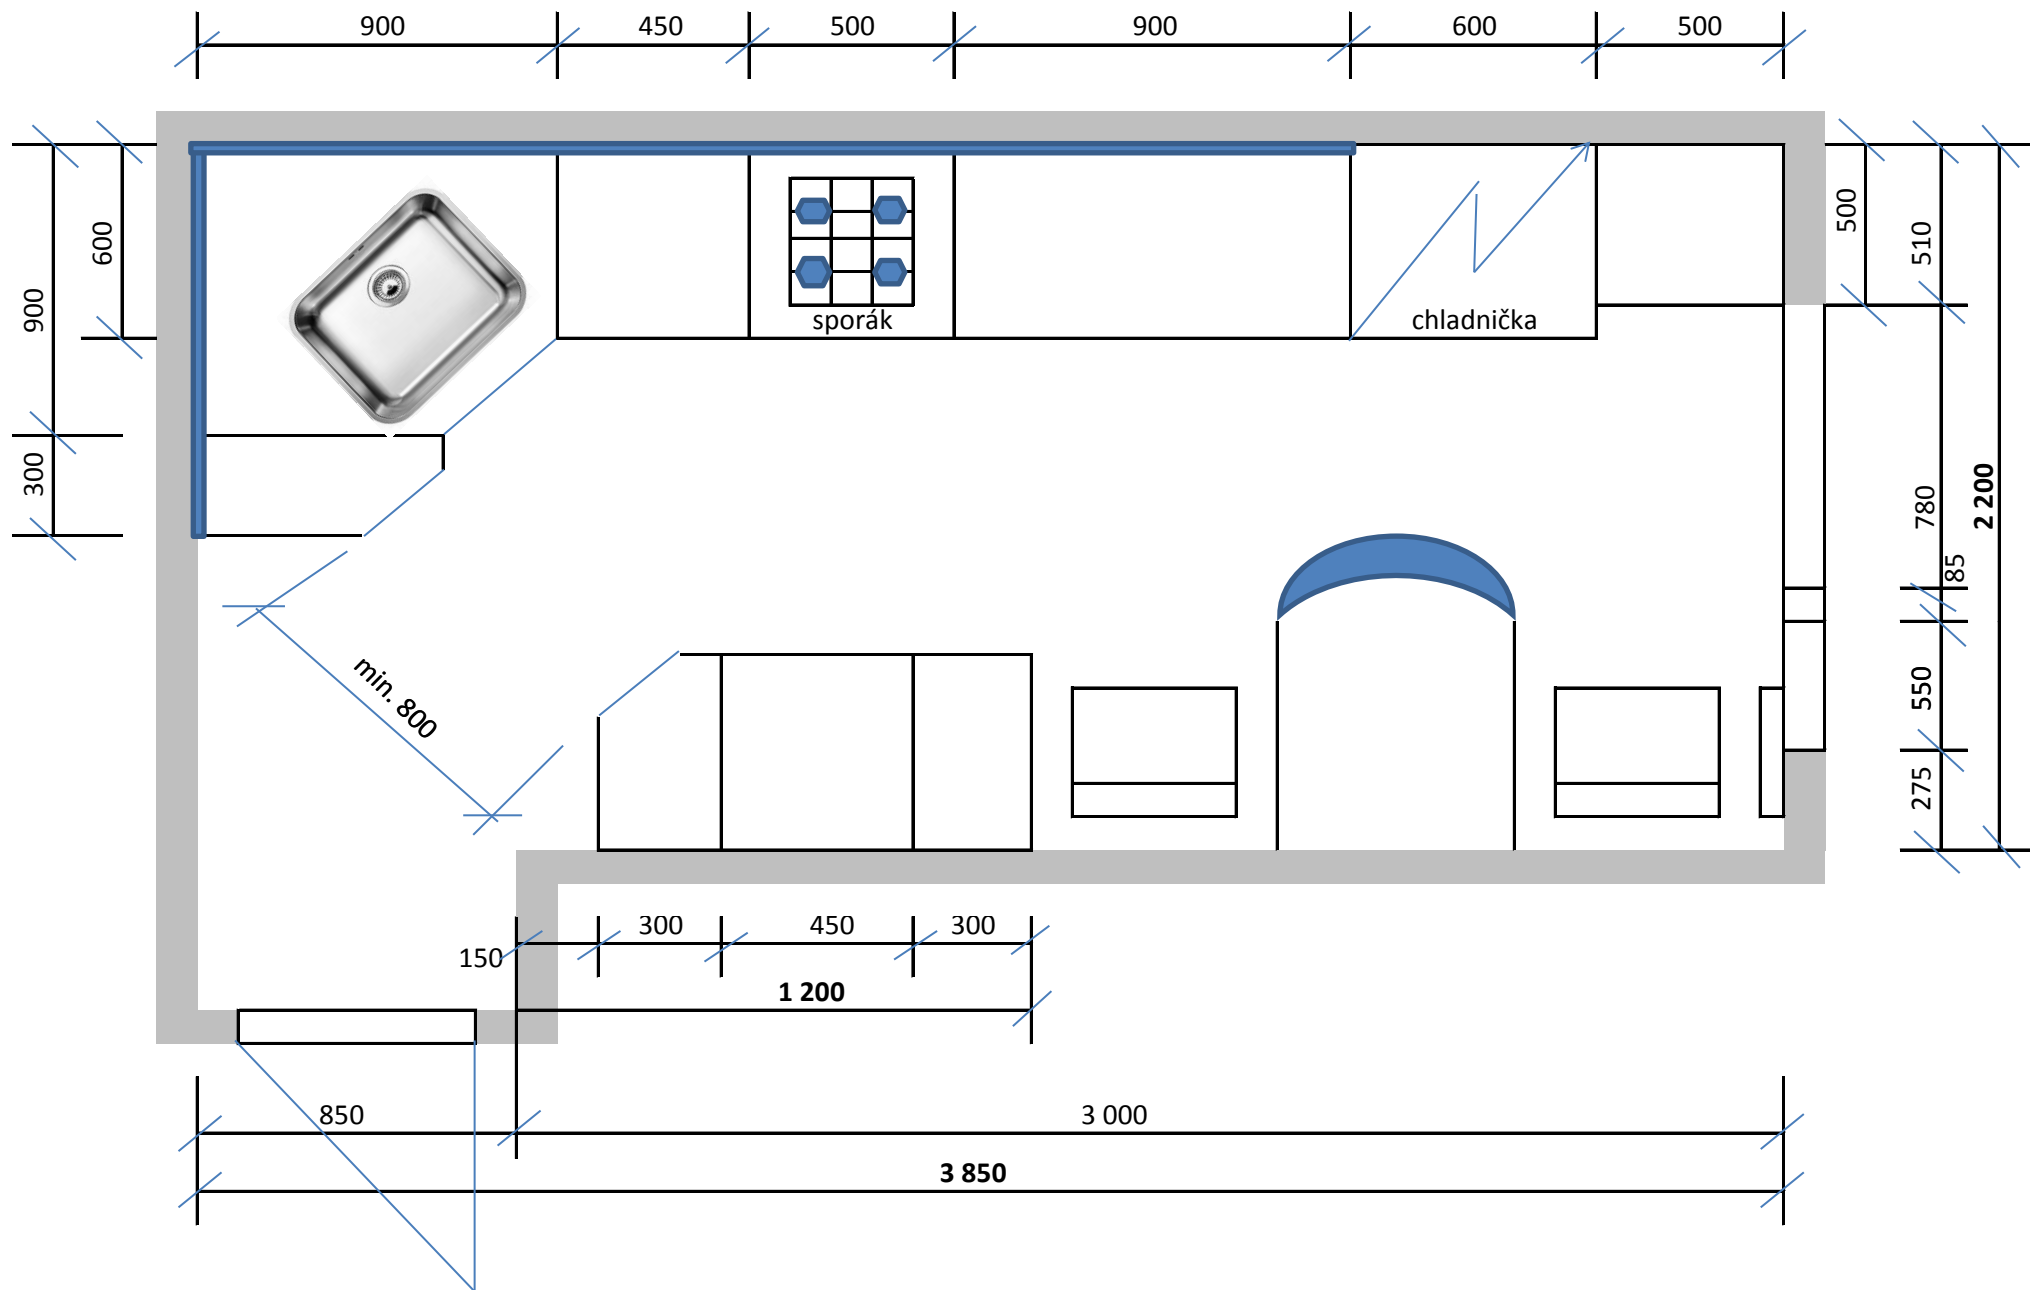

kuchynská zástena v tvare L ; celková dĺžka: $1,2 + 2,75 = 3,95$ m

min. 800