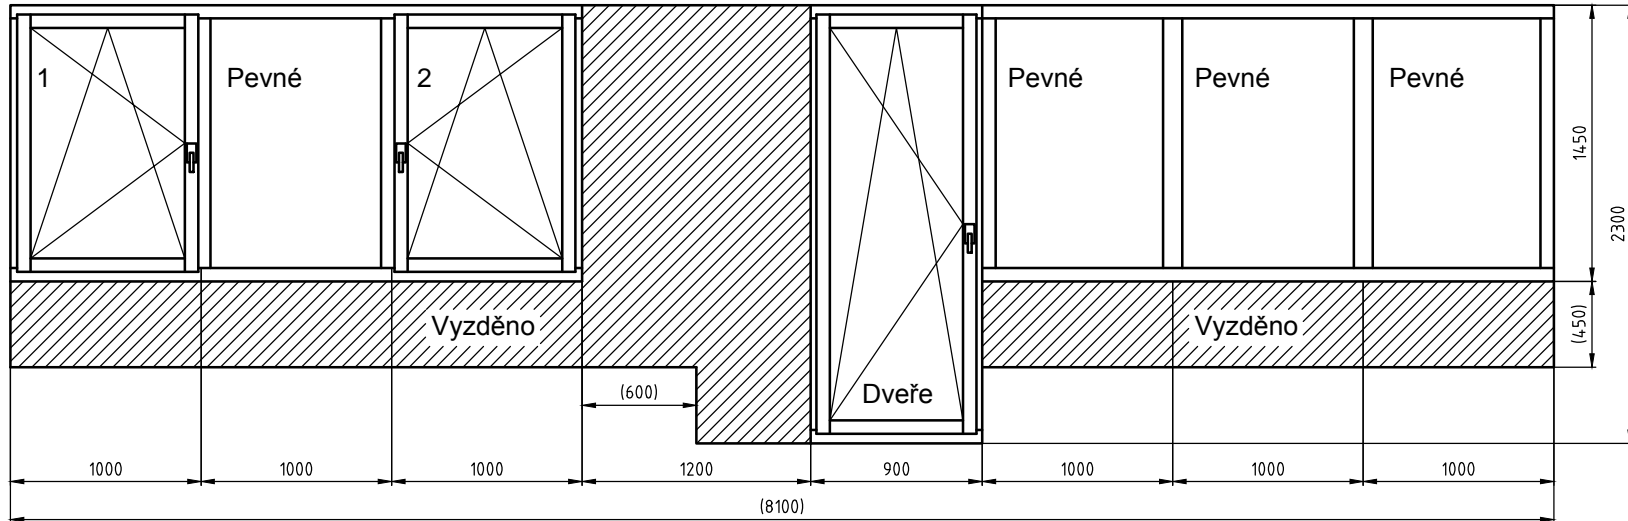

2 ks s žaluziemi  
(mezi okny pevný sloupek)

2 ks s žaluziemi

2 ks bez žaluzie

1 ks s žaluziemi

Původní stav (stavební otvor) - Pohled zevnitř