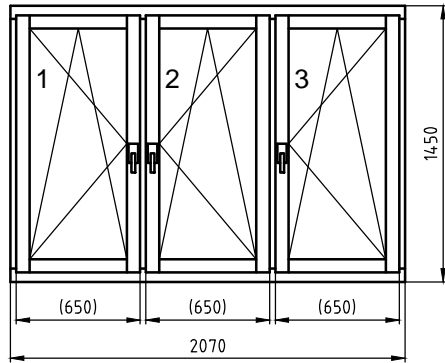

2 ks s žaluziemi  
(mezi okny pevný sloupek)

2 ks s žaluziemi

2 ks bez žaluzie

1 ks s žaluziemi

Původní stav (stavební otvor) - Pohled zevnitř