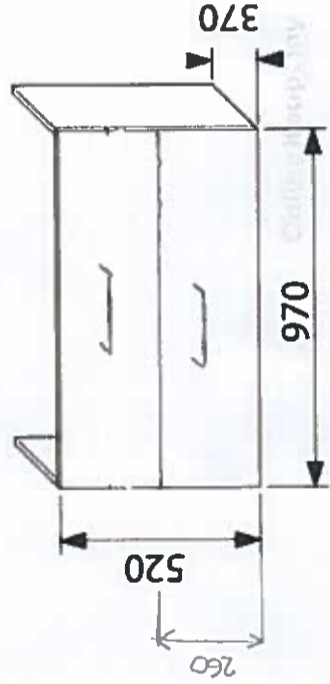

# SKŘÍŇKA NAD UMYVADLO - specifikace

PRÁVĚ OTEVŘANÍ

obr. 1 - rozměry skříňky

obr. 2 - ideový vzhled (dekov JAVOR)

# SKŘÍŇKA POD UMYVADLO

obr. 3 - rozměry skříňky

# POLICE

700 - 900

obr. 5 - rozměry police

obr. 4 - ideový vzhled (dekov JAVOR)

obr. 1 - rozměry skříňky