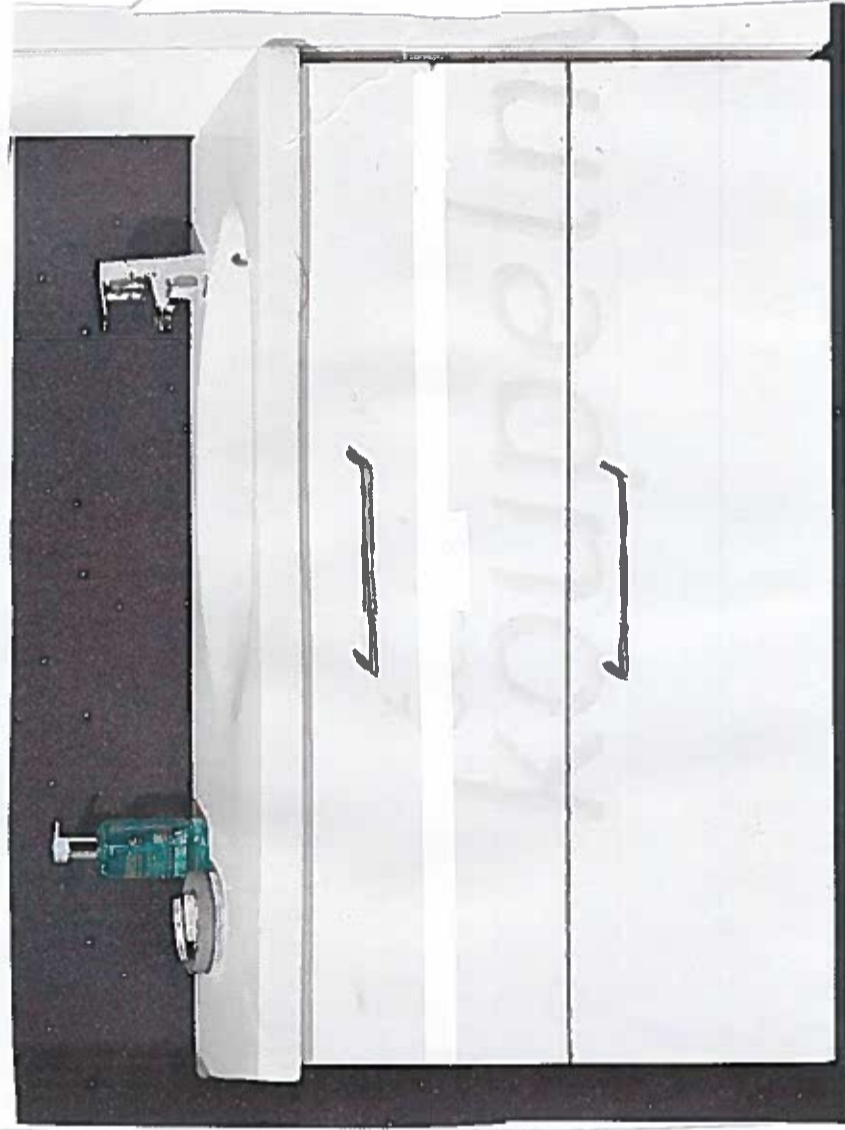

# NÁBYTEK DO KOUPELNY

- skříňka pod umyvadlo - 1ks
- skříňka nad umyvadlo - 1ks
- police - 2ks

Dekov: JAVOR

Material: voděodolné lamino

# SKŘÍŇKA NAD UMYVADLO - specifikace

PRÁVĚ OTEVŘANÍ

obr. 1 - rozměry skříňky

obr. 2 - ideový vzhled (dekov JAVOR)

# SKŘÍŇKA POD UMYVADLO

obr. 3 - rozměry skříňky

# POLICE

700 - 900

obr. 5 - rozměry police

obr. 4 - ideový vzhled (dekov JAVOR)

obr. 1 - rozměry skříňky