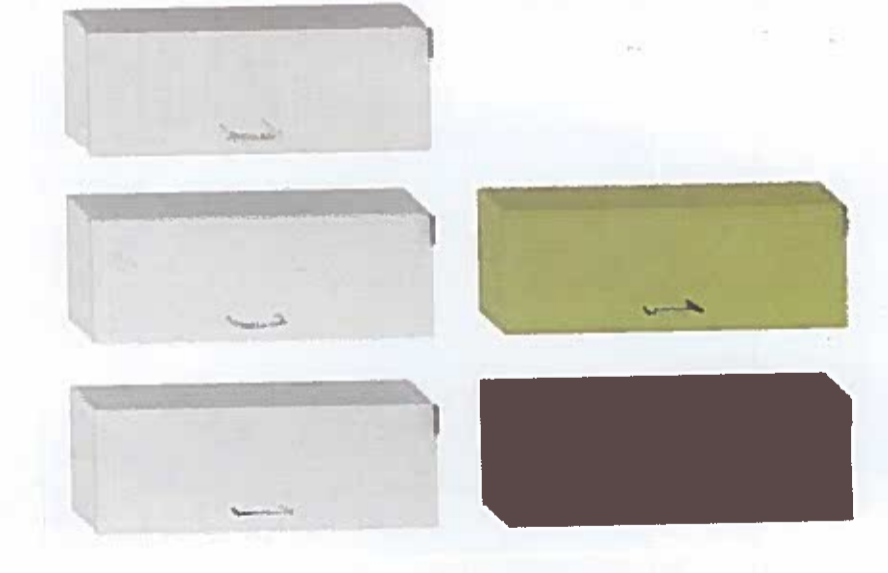

# NÁBYTEK DO KOUPELNY

- skříňka pod umyvadlo - 1ks
- skříňka nad umyvadlo - 1ks
- police - 2ks

Dekov: JAVOR

Material: voděodolné lamino

# SKŘÍŇKA NAD UMYVADLO - specifikace

PRÁVĚ OTEVŘANÍ

obr. 1 - rozměry skříňky

obr. 2 - ideový vzhled (dekov JAVOR)

# POLICE

700 - 900

obr. 5 - rozměry police

obr. 4 - ideový vzhled (dekov JAVOR)

obr. 1 - rozměry skříňky