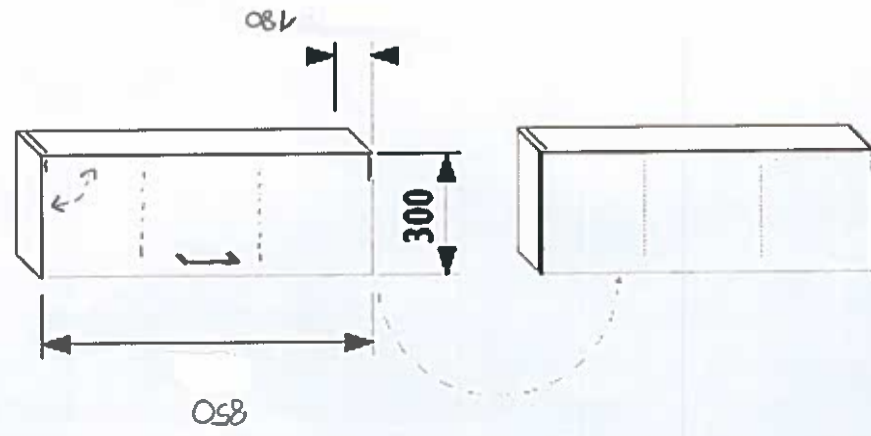

# NÁBYTEK DO KOUPELNY

- skříňka pod umyvadlo - 1ks
- skříňka nad umyvadlo - 1ks
- police - 2ks

Dekov: JAVOR

Material: voděodolné lamino

# SKŘÍŇKA NAD UMYVADLO - specifikace

PRÁVĚ OTEVŘANÍ

obr. 1 - rozměry skříňky

obr. 2 - ideový vzhled (dekov JAVOR)

# SKŘÍŇKA POD UMYVADLO

obr. 3 - rozměry skříňky

# POLICE

700 - 900

obr. 5 - rozměry police

obr. 4 - ideový vzhled (dekov JAVOR)

obr. 1 - rozměry skříňky