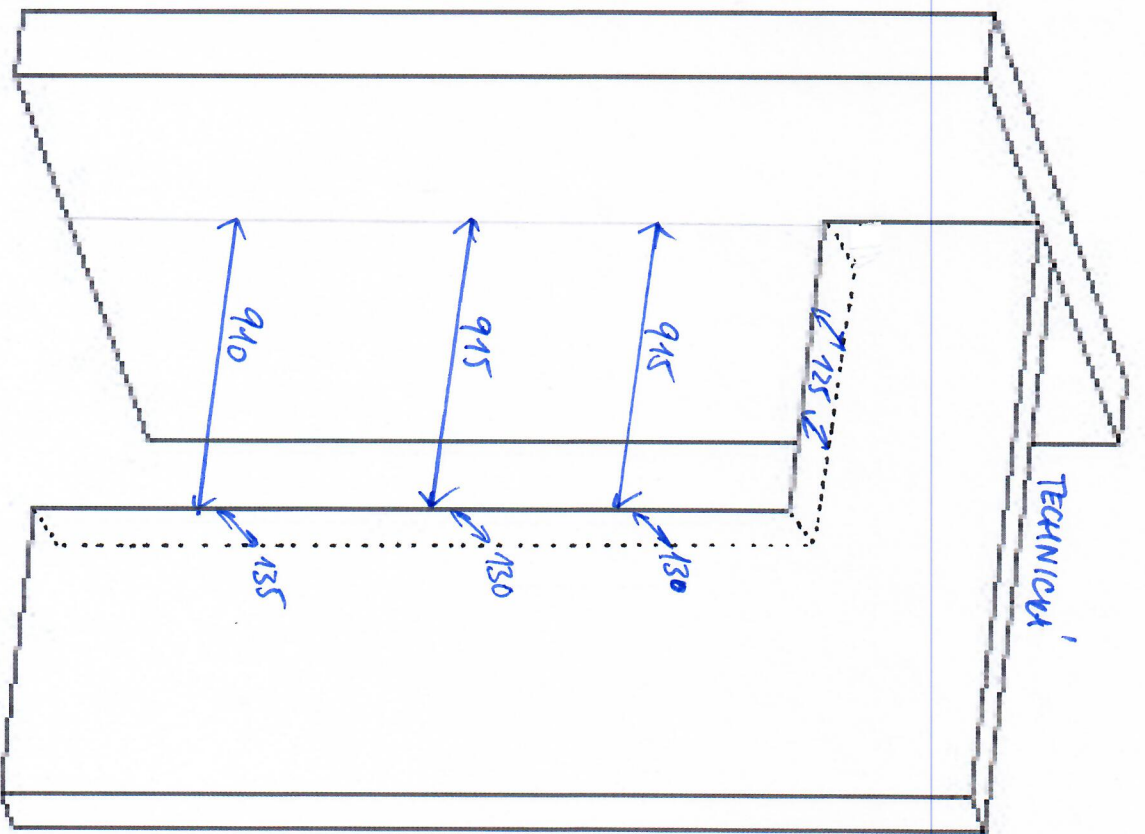

PIZDRO PRE DVERE - 60 mm po celej výške (šAROKOVETON)

OTVÁRANIE
DO CHODBY

OTKAZANIE DO
128Y

OTKAZANIE DO
128Y

КРЕП'ІВНА С РОДУАКЦІОУ

ІЗБА П'ЯТ'ІВНА