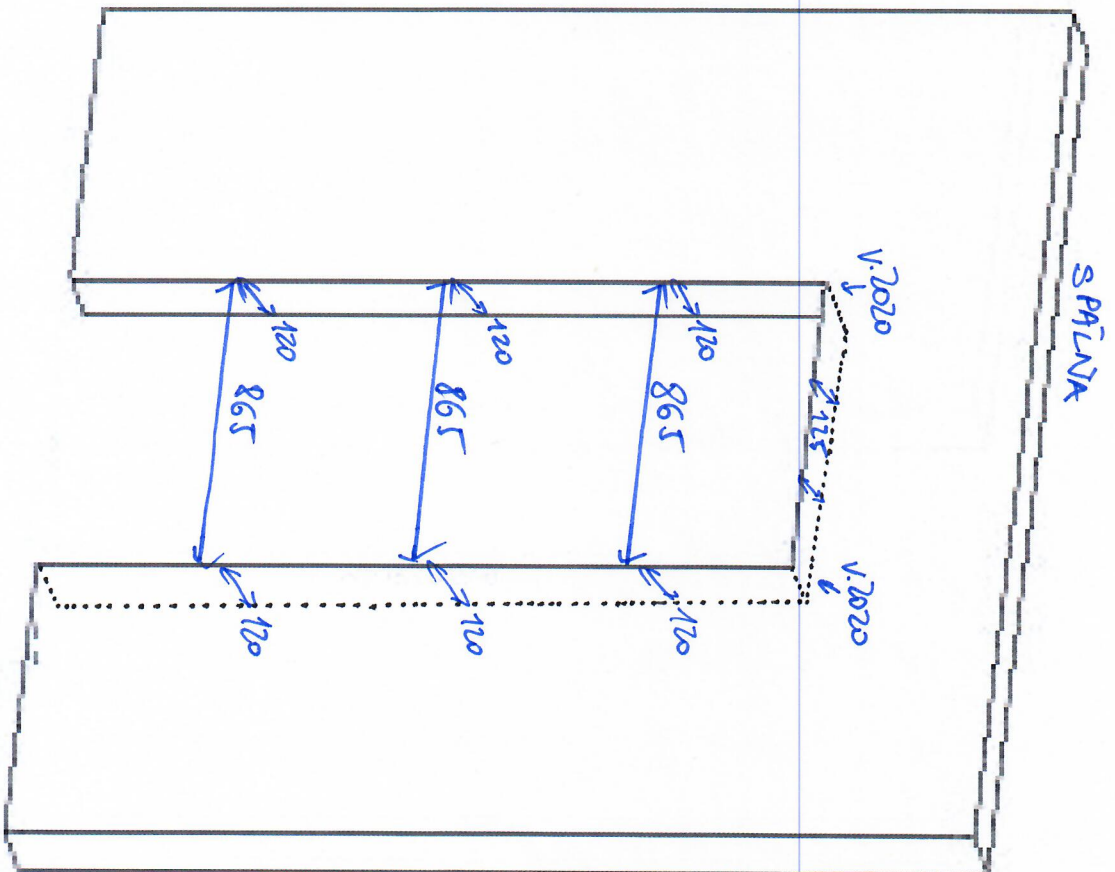

PIZDRO PRE DVERE - 60 mm po celej výške (šAROKOVETON)

OTVÁRANIE
DO CHODBY

OTKAZANIE DO
128Y

OTKAZANIE DO
128Y

КРЕП'ІВНА С РОДУАКЦІОУ

ІЗБА П'ЯТ'ІВНА