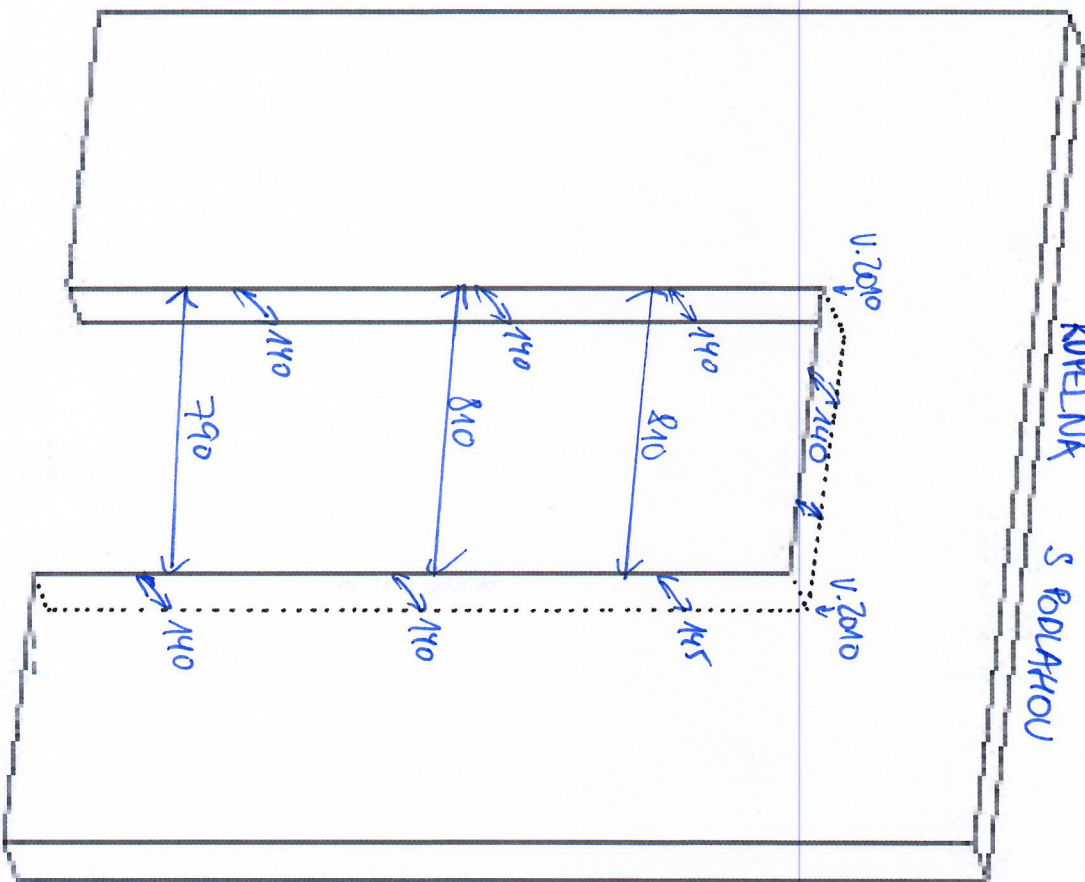

PIZDRO PRE DVERE - 60 mm po celej výške (šAROKOVETON)

OTVÁRANIE
DO CHODBY

OTKAZANIE DO
128Y

OTKAZANIE DO
128Y

КРЕП'ІВНА С РОДУАКЦІОУ

ІЗБА П'ЯТ'ІВНА