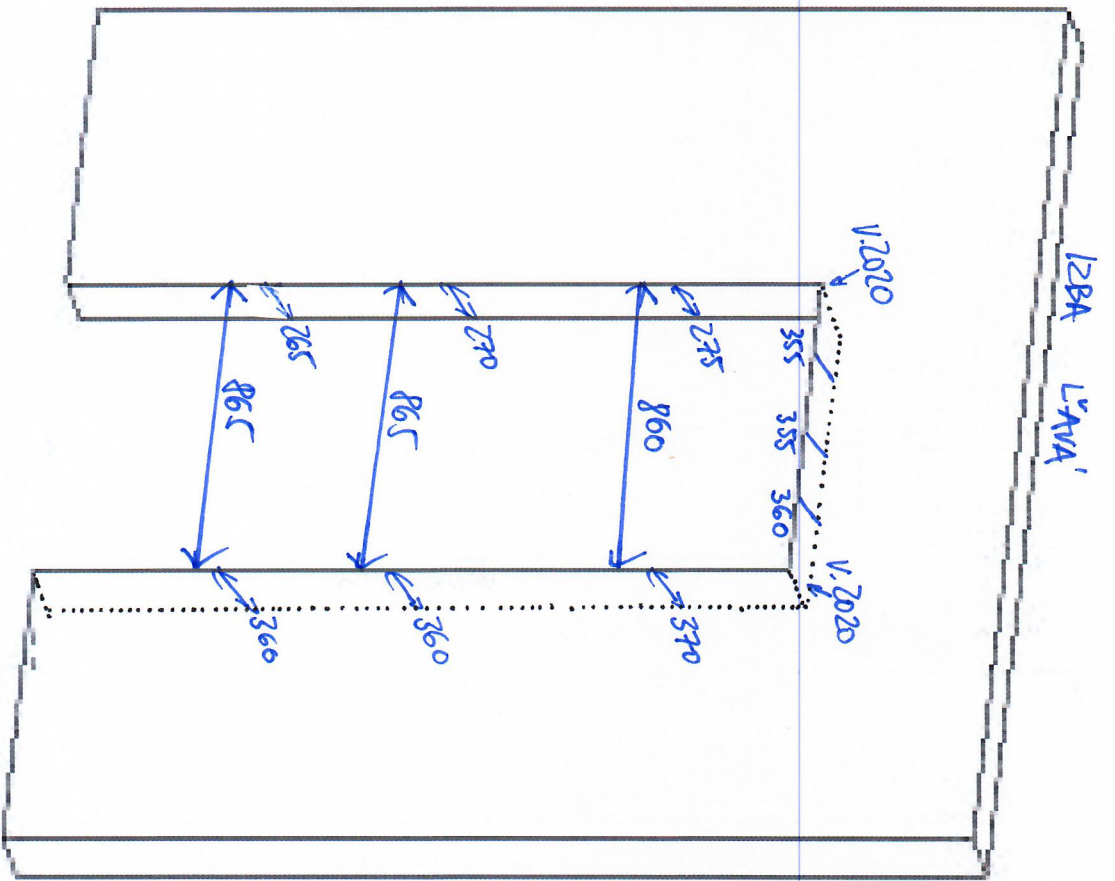

PIZDRO PRE DVERE - 60 mm po celej výške (šAROKOVETON)

OTVÁRANIE
DO CHODBY

OTKAZANIE DO
128Y

OTKAZANIE DO
128Y

КРЕП'ІВНА С РОДУАКЦІОУ

ІЗБА П'ЯТ'ІВНА