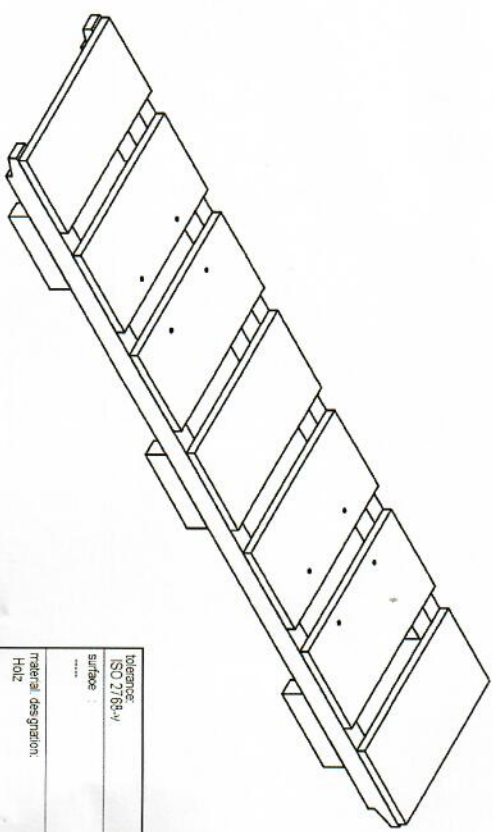

3680,0

Fichtenbretter 40mm  
sägerauh, 3-4x je Seite vernagelt  
rough sawn spruce boards 40mm,  
nail up 3-4x each side

tolerance: ISO 7/83-v	drawing modifications: - Länge 3800 -> 3680 - Breite 330 -> 790 - mittleres Kantholz entfernt
surface: .....	
material designation: Holz	