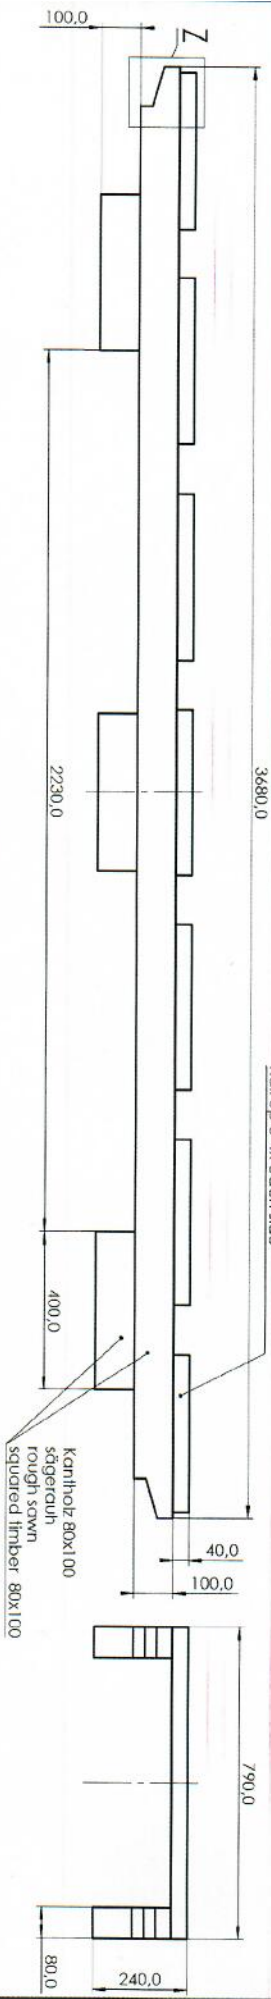

3680,0

Fichtenbretter 40mm  
sägerauh, 3-4x je Seite vernagelt  
rough sawn spruce boards 40mm,  
nail up 3-4x each side

tolerance: ISO 7/83-v	drawing modifications: - Länge 3800 -> 3680 - Breite 330 -> 790 - mittleres Kantholz entfernt
surface: .....	
material designation: Holz	