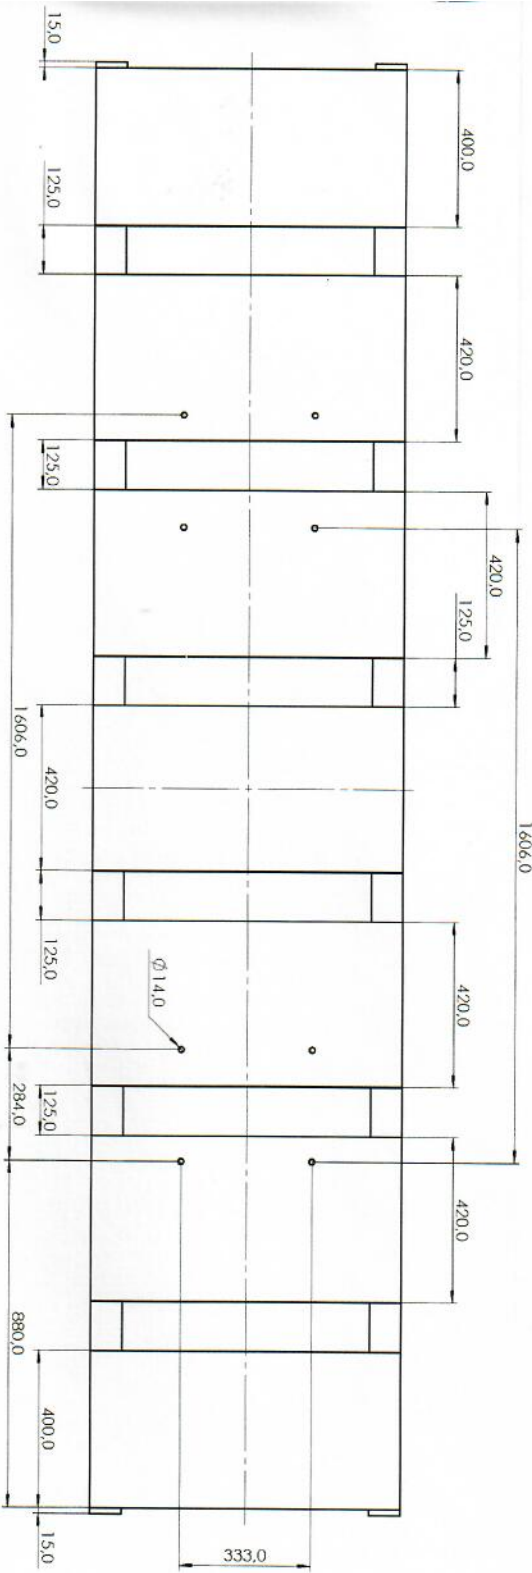

3680,0

Fichtenbretter 40mm  
sägerauh, 3-4x je Seite vernagelt  
rough sawn spruce boards 40mm,  
nail up 3-4x each side

tolerance: ISO 7/83-v	drawing modifications: - Länge 3800 -> 3680 - Breite 330 -> 790 - mittleres Kantholz entfernt
surface: .....	
material designation: Holz	