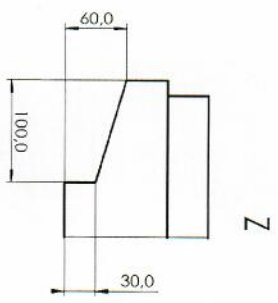

3680,0

Fichtenbretter 40mm  
sägerauh, 3-4x je Seite vernagelt  
rough sawn spruce boards 40mm,  
nail up 3-4x each side

tolerance: ISO 7/83-v	drawing modifications: - Länge 3800 -> 3680 - Breite 330 -> 790 - mittleres Kantholz entfernt
surface: .....	
material designation: Holz	