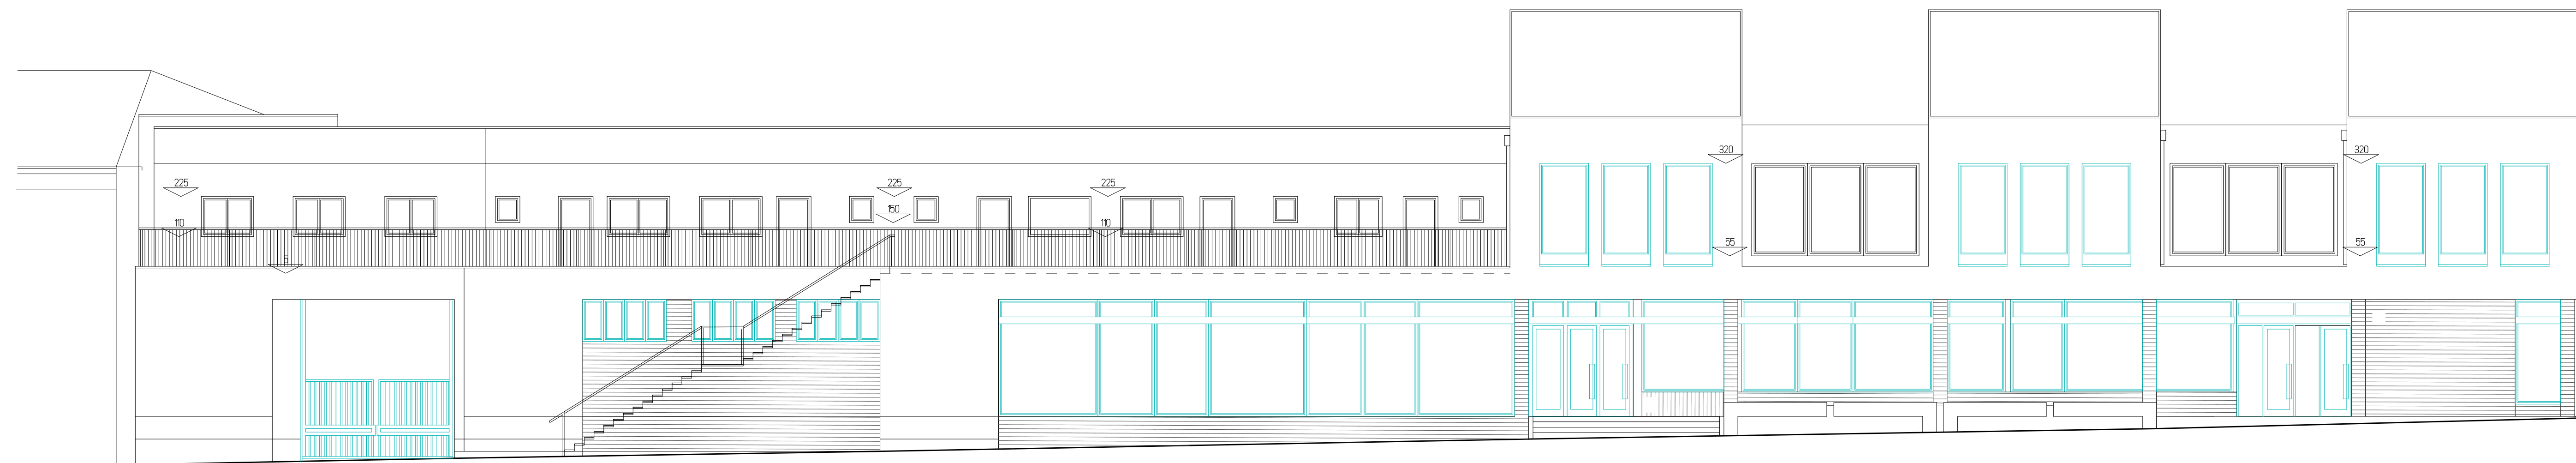

# Pohled severní

## Poznámka:

Kotováno v centimetrech

Zodpovědný projektant: Dita Moheľniková	Projektant: Vlastimil Jachan	Kreslí: Vlastimil Jachan	DITA MOHEĽNIKOVÁ Projektová činnost ve výstavbě M. Horákové 373/10, Svitavy 568 02 dita.moheľnikova@centrum.cz Tel. 774 502 250
Kraj: Pardubický	Katastrální území: Jeviško-předměstí	Tel.: 725 816 916	
Investor: SUPERSEKTOR s.r.o., Lesní 696, 67963 velké Opatovice	Název akce: STAVEBNÍ ÚPRAVY 2.NP OBJEKTU NA PARCELI st. 170 k.ú. Jeviško-město		Č. 737 57 667
Část: 1.11 Architektonické a stavebně technické řešení	Obsah: POHLED SEVERNÍ		Stupeň: DSP Zak.č.: V-10/2016 Datum: Listopad 2016 Měřítko: 1:100
			Č.v. <b>1.1.5</b>