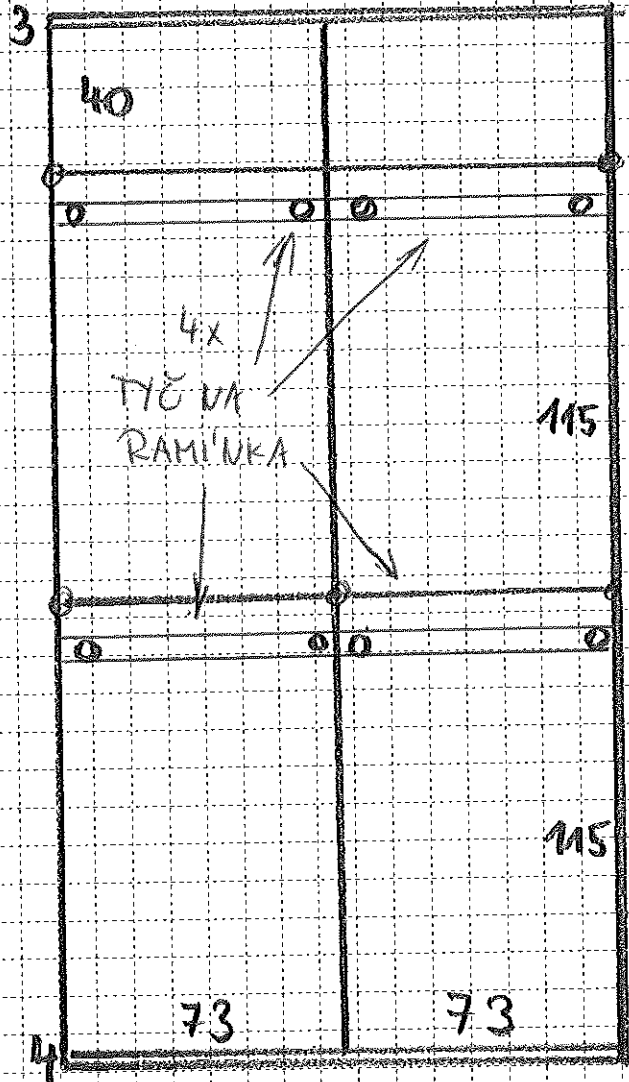

POHLED ZAVŘENA!

POHLED OTEVŘENA!

VÝŠKA 277cm PODLAHA JE DLAŽBA + POKL

PŮDORYS LICHOBĚŽNÍK

NA POHLEDOVÉ STRANĚ
 VELKÝCH DVEŘÍ ZRCADLO
 S NĚJAKÝMI "NEREZ"
 HRAZDAMI PRO UCHOPEŇÍ
 HORNÍ DÍLČKA BILÉ
 VŮBE AČI LAMINO
 DVEŘE OTEVÍRAVÉ
 ŠATNÍ TYČE NEREZ