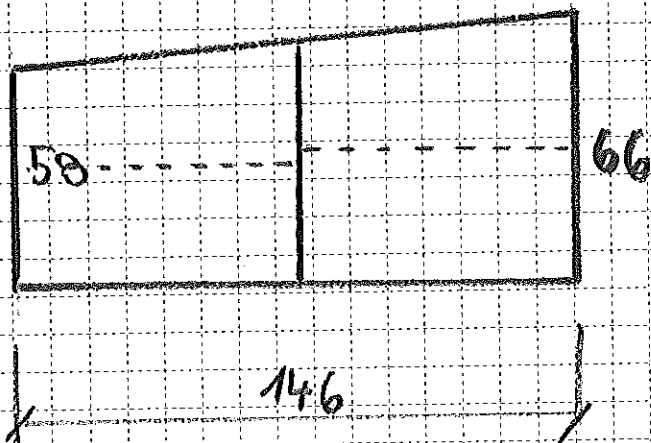

POHLED ZAVŘENA!

POHLED OTEVŘENA!

VÝŠKA 277cm PODLAHA JE DLAŽBA + POKL

PŮDORYS LICHOBĚŽNÍK

NA POHLEDOVÉ STRANĚ
 VELKÝCH DVEŘÍ ZRCADLO
 S NĚJAKÝMI "NEREZ"
 HRAZDAMI PRO UCHOPEŇÍ
 HORNÍ DÍLČKA BILÉ
 VŮBE AČI LAMINO
 DVEŘE OTEVÍRAVÉ
 ŠATNÍ TYČE NEREZ