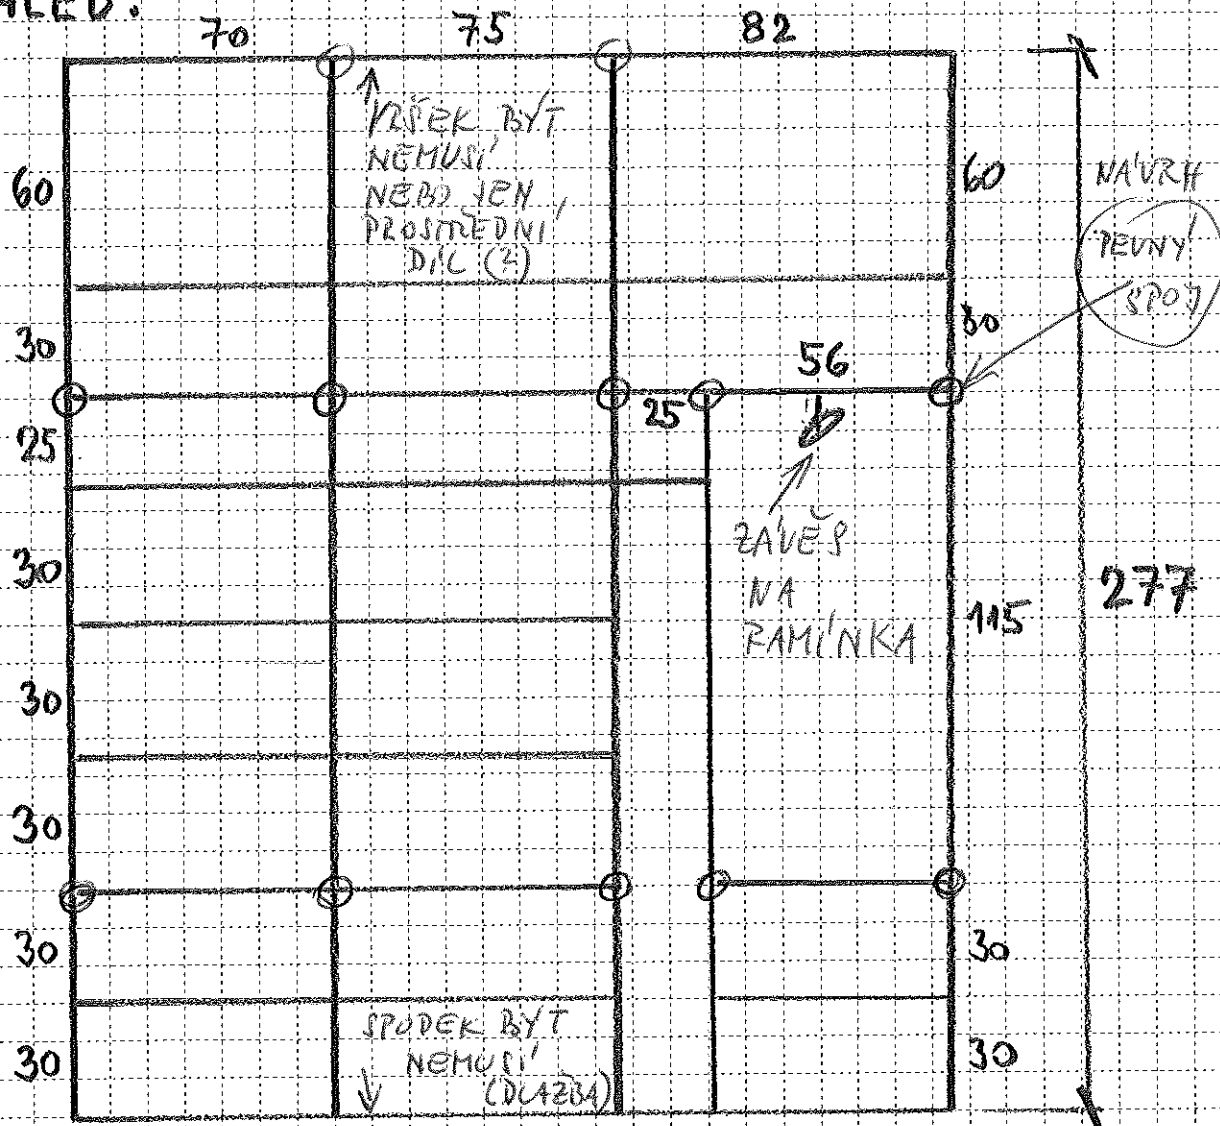

POHLED:

SKŘEŇ - REGÁL Z BÍLÉHO LAMINA, CELKOVÉ ROZMĚRY FIXNÍ  
 PODRUŽNĚ ROZMĚRY ORIENTAČNÍ BEZ ZAPočÍTÁNÍ TL. DESEK  
 OSTATNÍ SPOJE NEZ OZNAČENÉ BUDOV "VOLNĚ" KDE  
 NA BOČÍCH DESEK BUDE ŘADA OTVORŮ PRO VARIABILITU  
 POLOHY A VÝŠKY POLICE  
 NA HORNÍ LÍČ UMÍSTIT KOLEJNÍCI NA ZAVĚS - PŘEDSARV  
 (KOTY V CM)

PŮDORYS:

POLICE LICHOBĚŽNÍKOVÉ