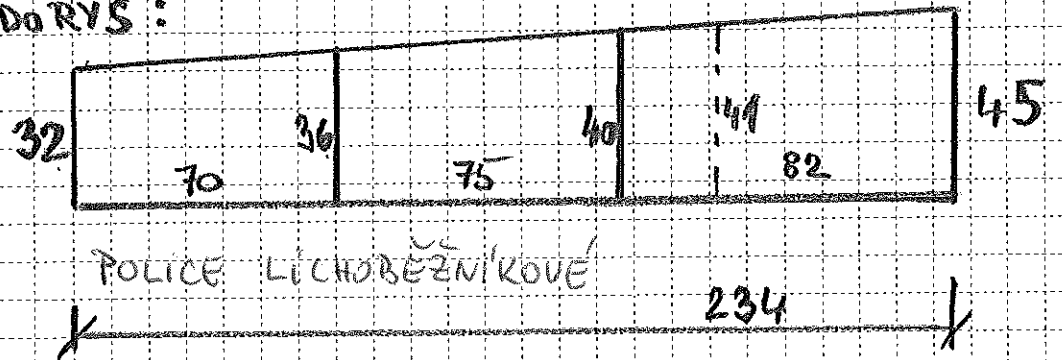

POLICE LICHOBĚŽNÍKOVÉ