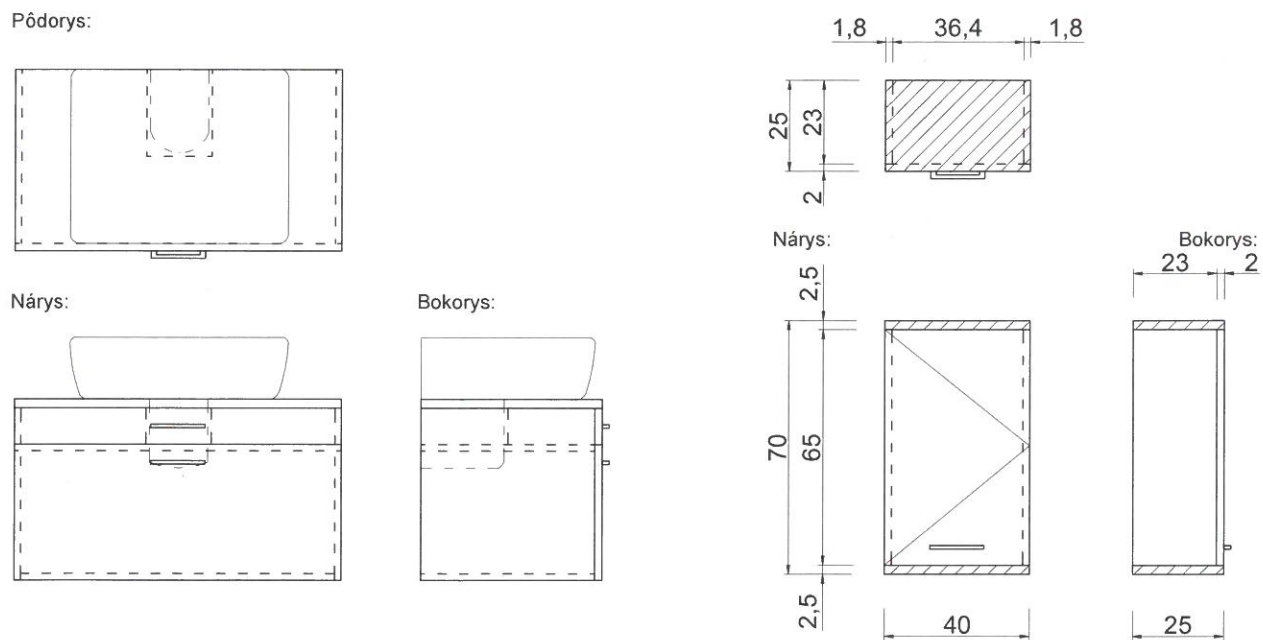

Kúpeľňa - mobilár - J. Ivanová

Umývadlová skrinka:

Umývadlo:

Umývadlová skrinka s umývadlom:

Dub - morený - dýhovačka - olej

Biely lesk (dverka + boky corpusov)