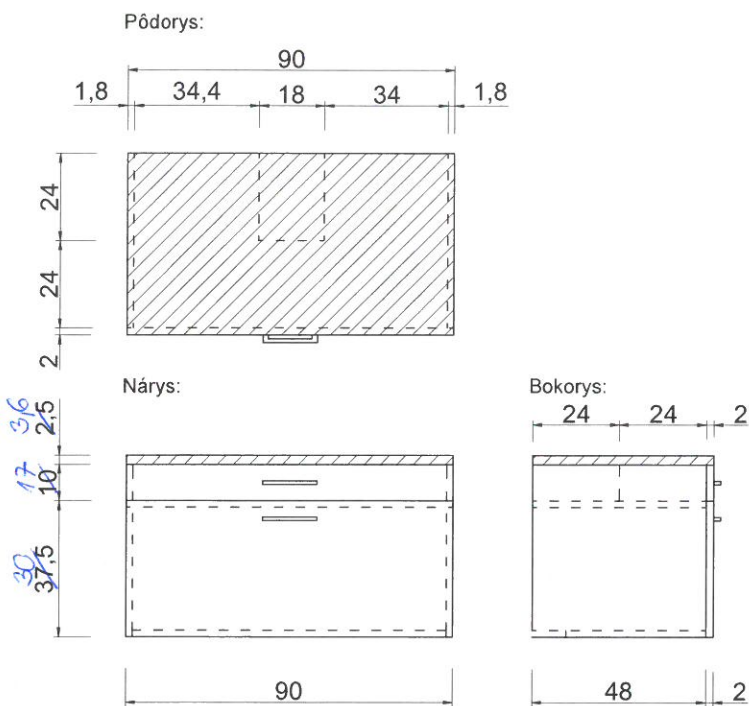

Kúpeľňa - mobilár - J. Ivanová

Umývadlová skrinka:

Umývadlo:

Umývadlová skrinka s umývadlom:

Dub - morený - dýhovačka - olej

Biely lesk (dverka + boky corpusov)