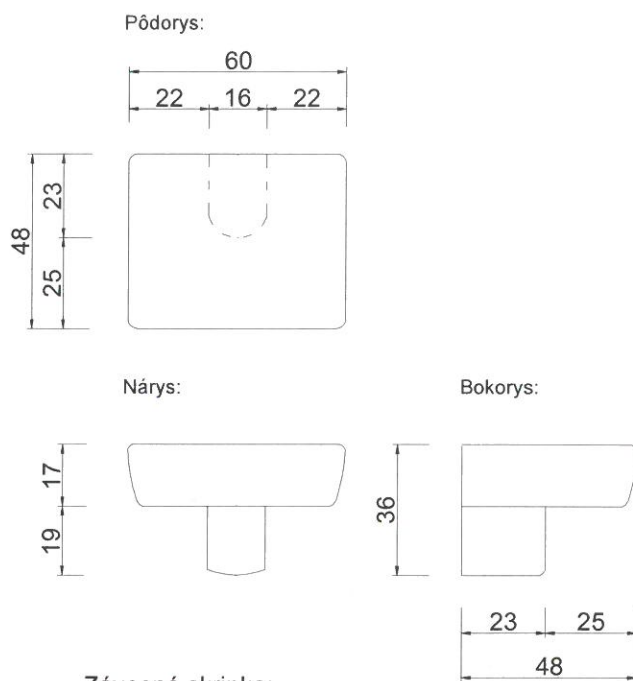

Kúpeľňa - mobilár - J. Ivanová

Umývadlová skrinka:

Umývadlo:

Umývadlová skrinka s umývadlom:

Dub - morený - dýhovačka - olej

Biely lesk (dverka + boky corpusov)