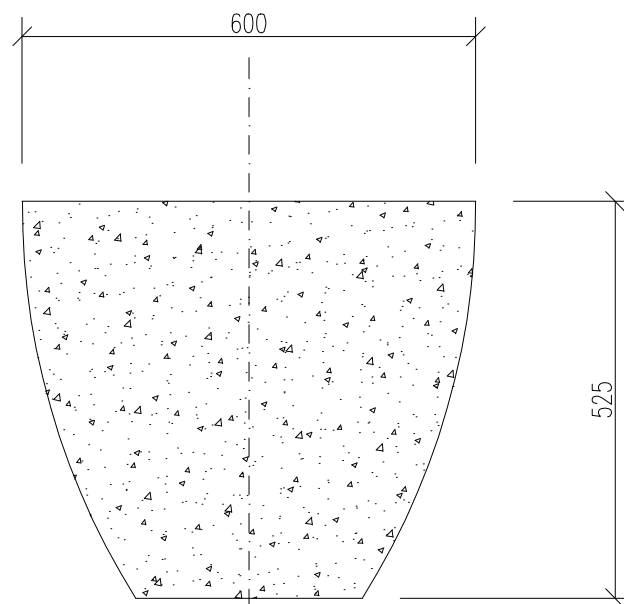

Položka (Z)

Pohľad
M=1:10

Pôdorys
M=1:10

ŽARDINIÉRA CULT

ROZMER ----- 600,00 mm Priemer
525,00 mm Výška

Materiál ----- Laminát
Farba ----- Cementová šedá
Predajca ----- BAUMAX
Počet ----- 17 ks

AUTORI:		PROF. ING. ARCH. LUDOVIT JENDREJÁK		DOC. ING. ARCH. PETER PUŠKÁR	
HL.PROJEKTANT	ZODP. PROJEKTANT	VYPRACOVAL	VYPRACOVAL		
ING. ARCH. DŽADOŇ		ING. ARCH. DEHELÁN			
ING. ARCH. POLÁŠEK					
INVESTOR: KANCELÁRIA NRSR, NÁM. A.DUBČEKA č.1, BRATISLAVA					
NÁZOV : BUDOVA NRSR					
MIESTO : BRATISLAVA, Námestie Alexandra Dubčeka 1					
OBJEKT: Rekonštrukcia terasy UZ Bratislava					
ČASŤ: ARCHITEKTÚRA					
OBSAH VÝKRESU: Výkaz žardinier					
					
STUDIO FOR ARCHITECTURE, INTERIORS AND DESIGN					
JAKABOVA č.30, 821 04 BRATISLAVA					
Phone: 00 421 243 29 28 28,					
Mail : atlas@atlas-arch.com					
ZÁK. ČÍSLO					
DÁTUM	10/2014	VÝKRES Č.:			
STUPEN	Realizačný projekt	13			
FORMÁT	1 A4				
MIERKA	1:10				